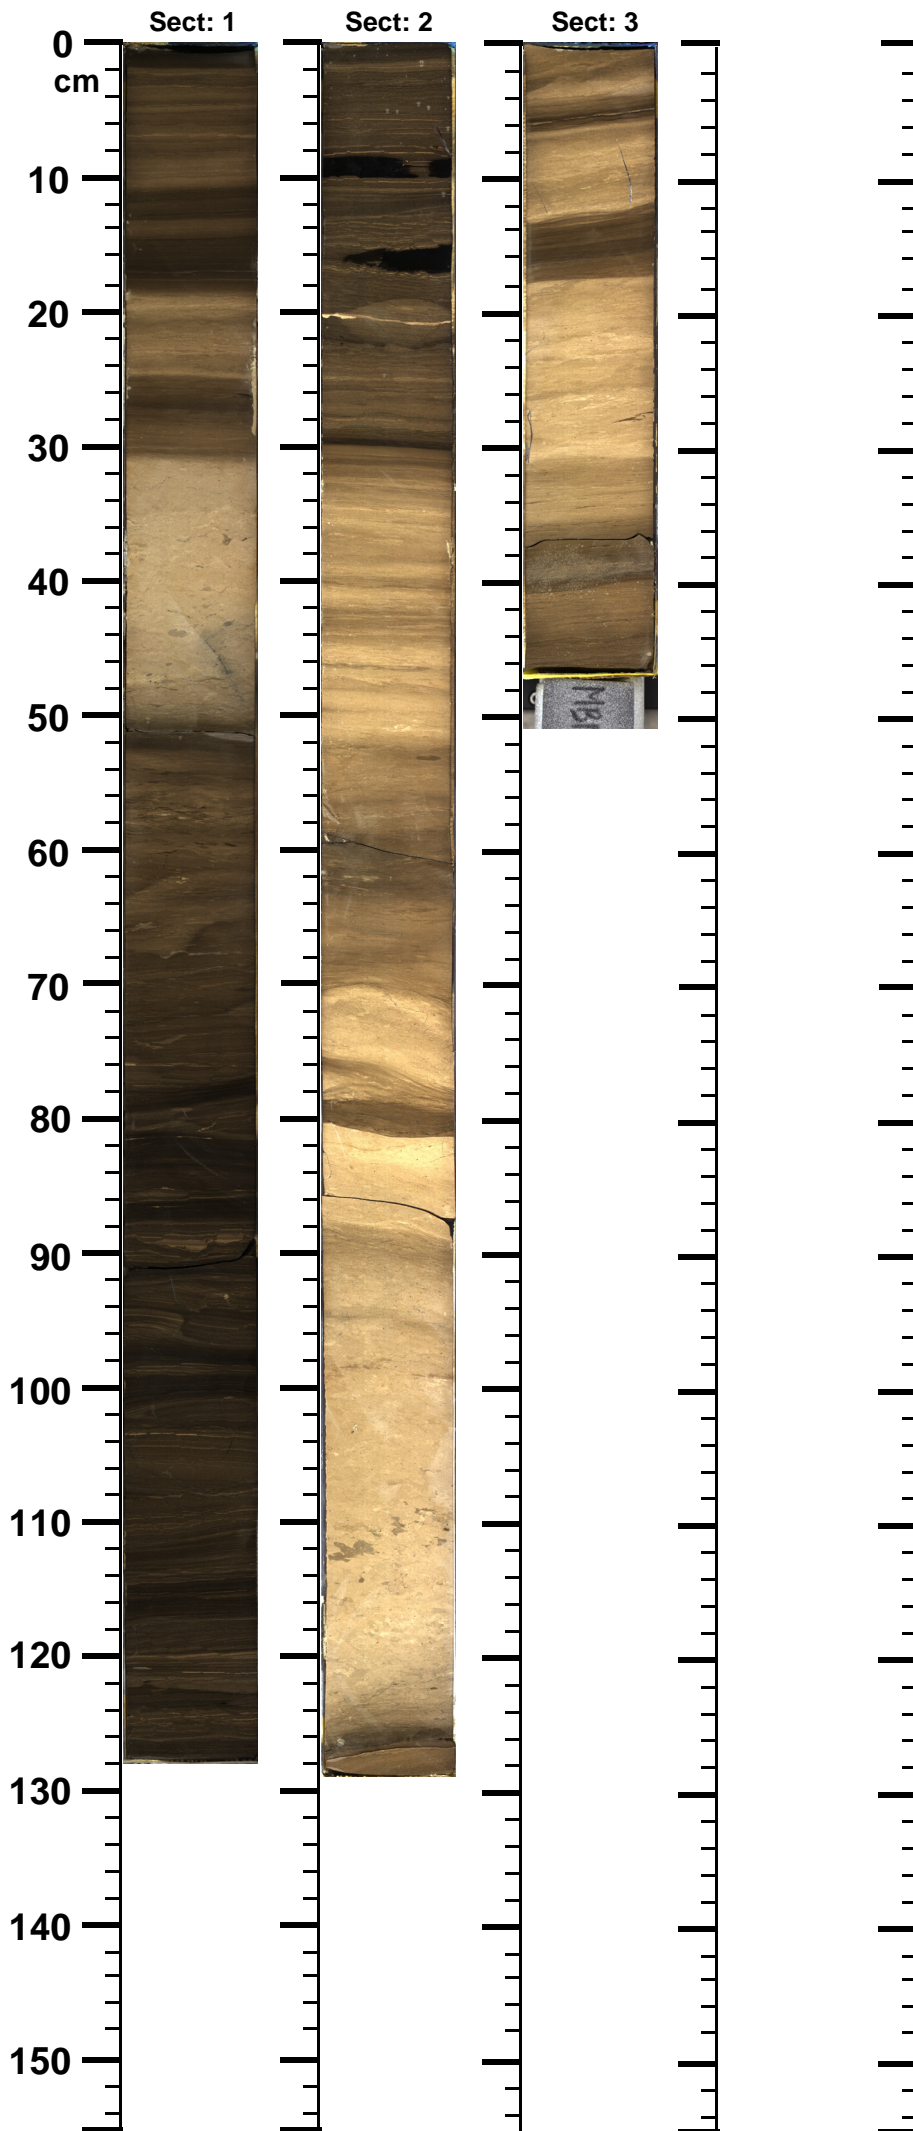

Expedition

364

Site

77

Hole

A

Core

25-R

Top

570.49

Bottom

573.54

(m)

364 - M0077 - A - 25R