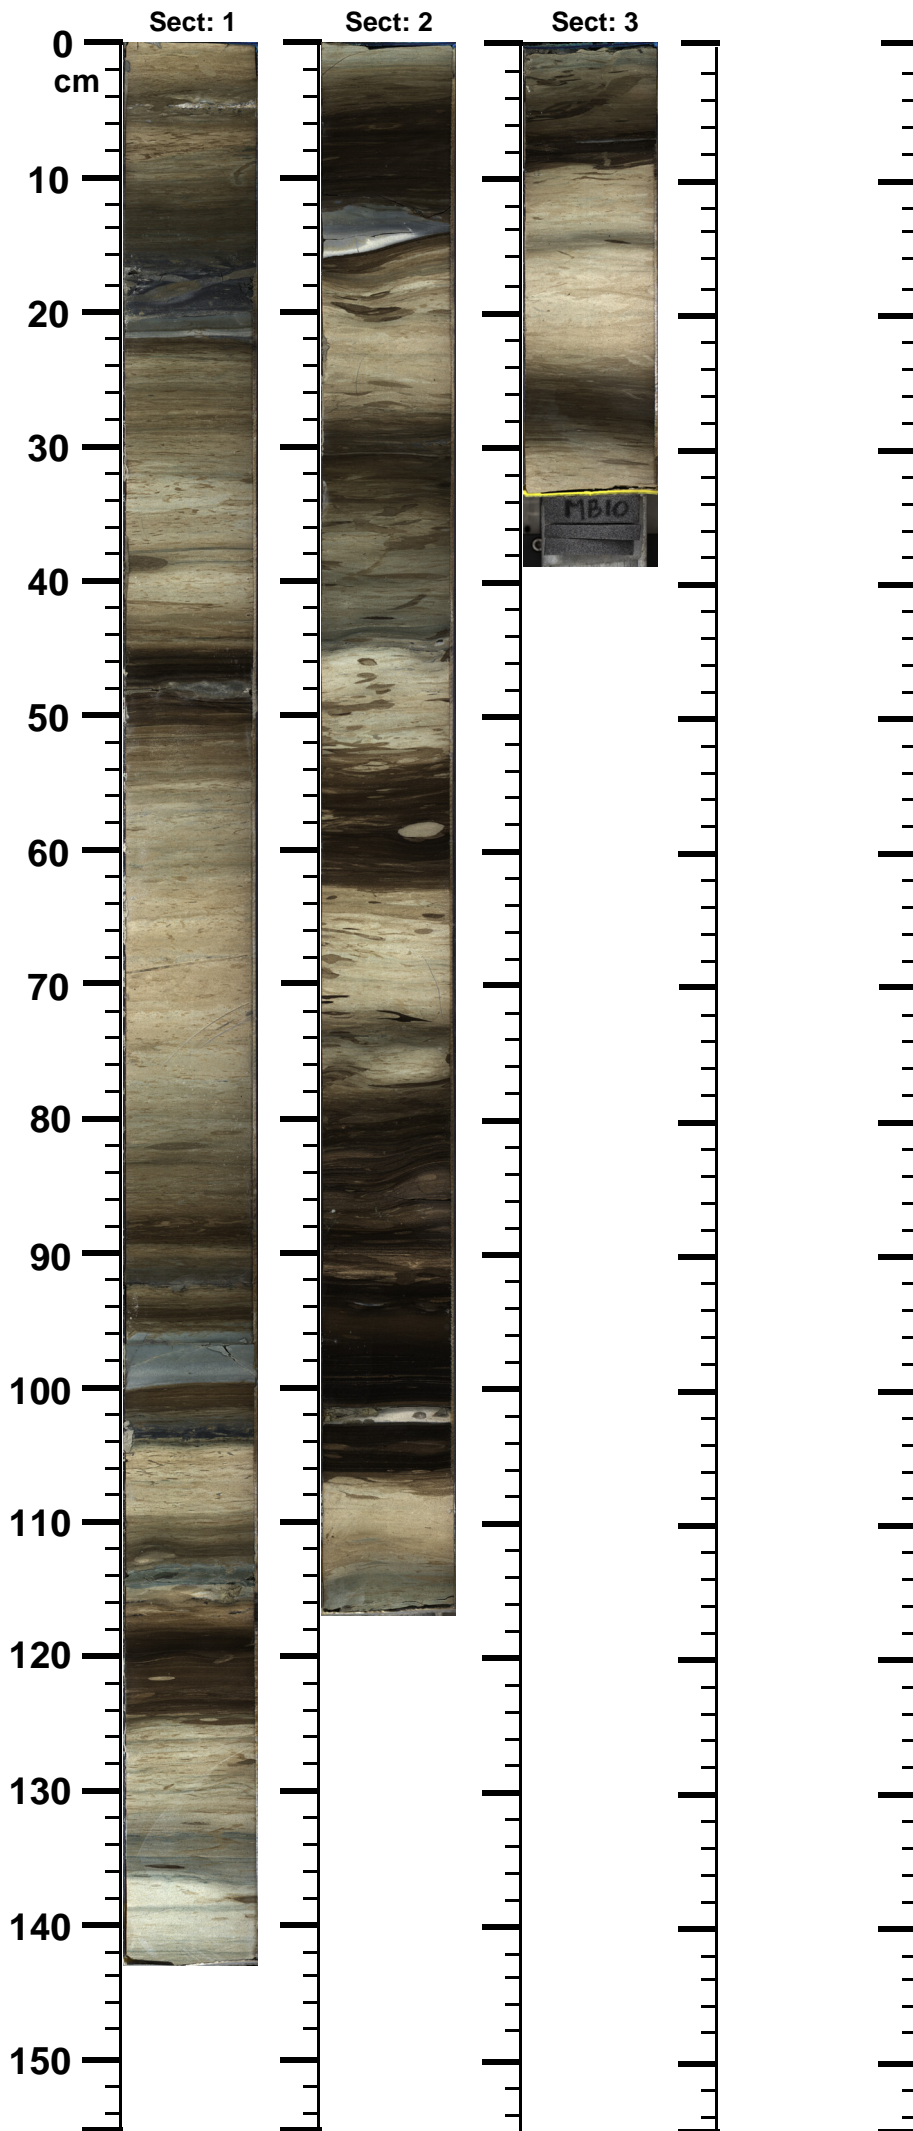

**Expedition**

**364**

**Site**

**77**

**Hole**

**A**

**Core**

**28-R**

**Top**

**579.64**

**Bottom**

**582.69**

**( m )**

364 - M0077 - A - 28R