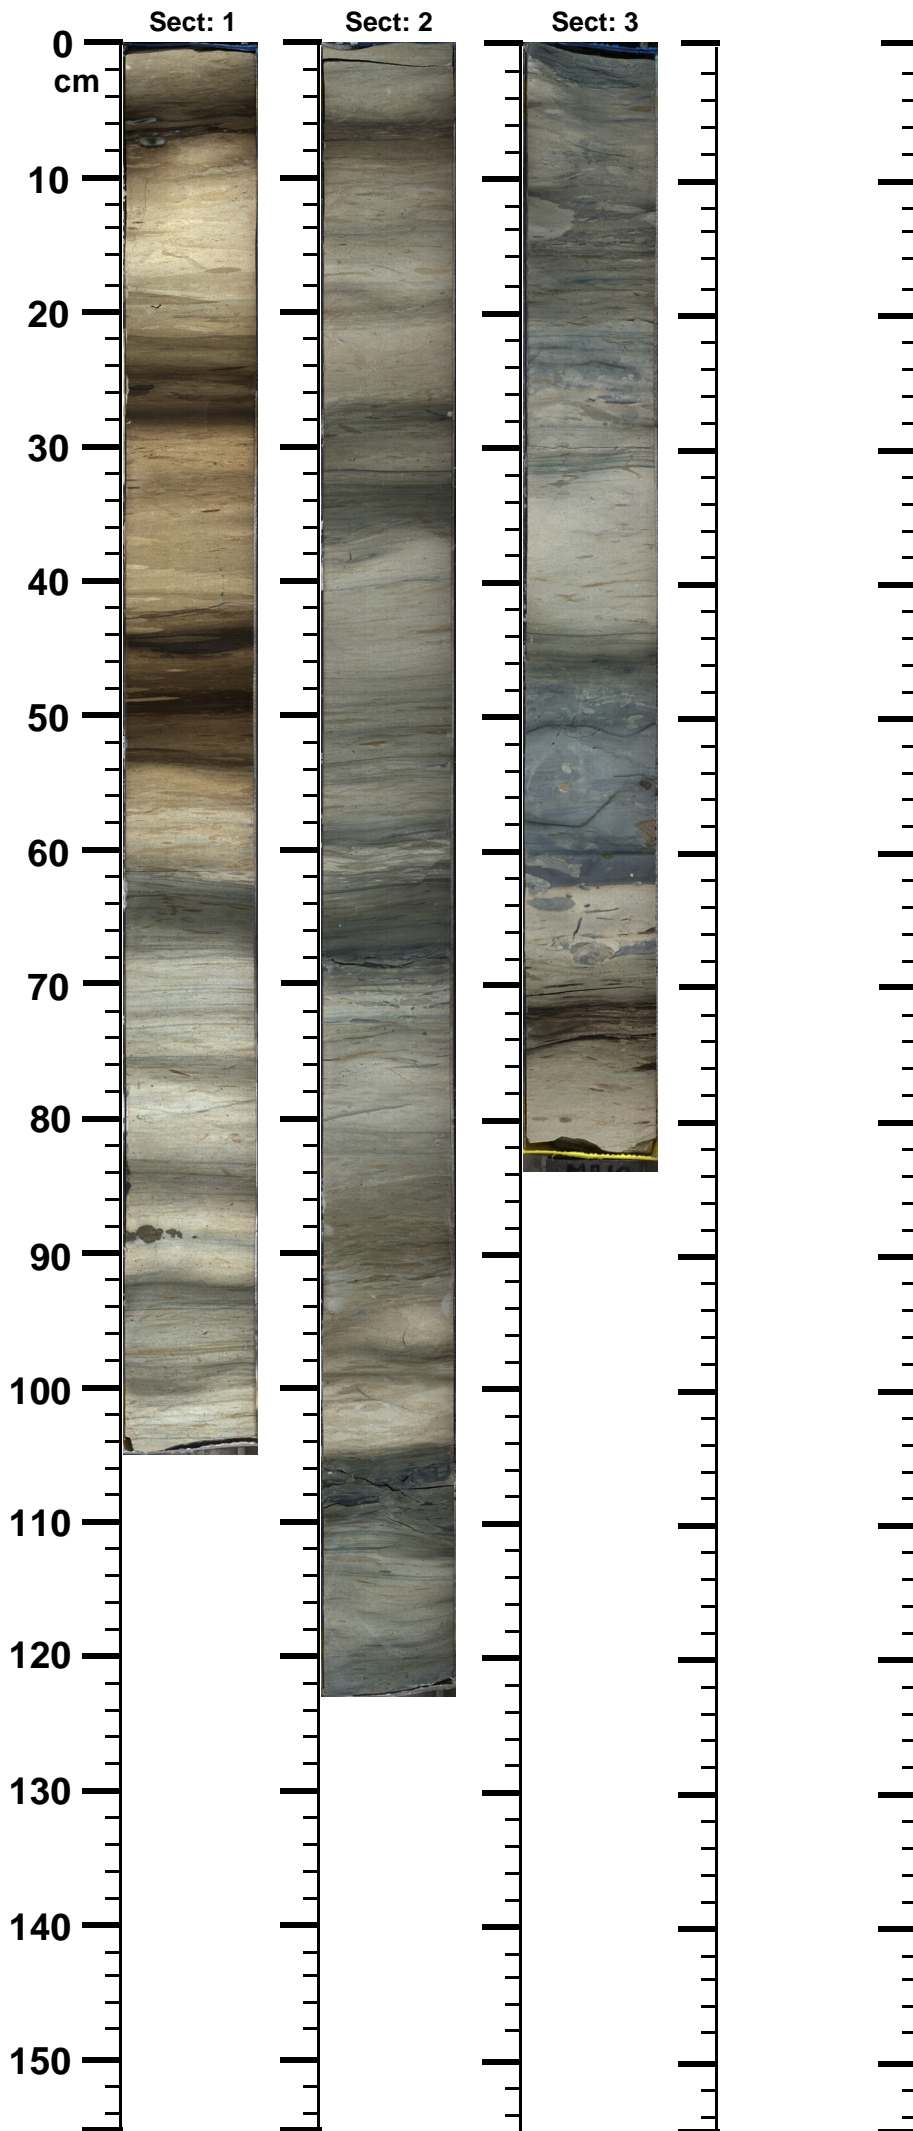

**Expedition**

**364**

**Site**

**77**

**Hole**

**A**

**Core**

**29-R**

**Top**

**582.69**

**Bottom**

**585.74**

**( m )**

364 - M0077 - A - 29R