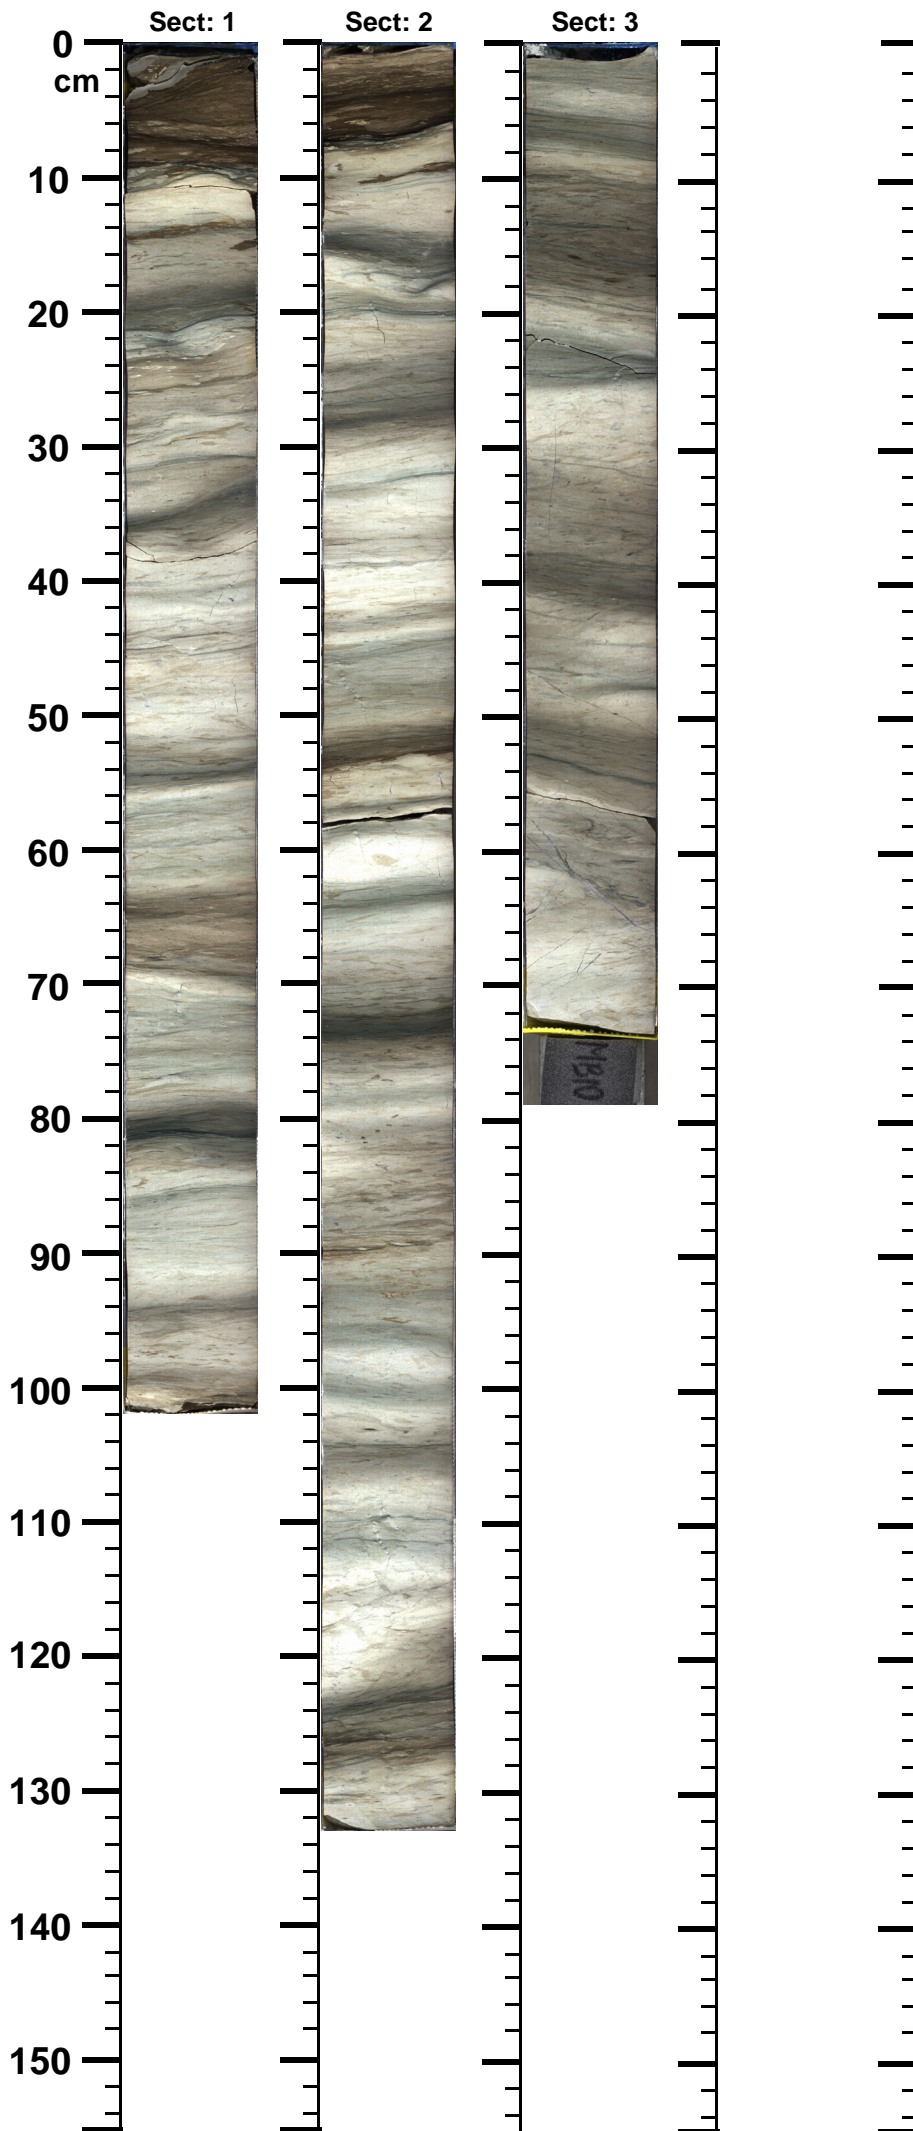

Expedition

364

Site

77

Hole

A

Core

31-R

Top

588.79

Bottom

591.84

(m)

364 - M0077 - A - 31R