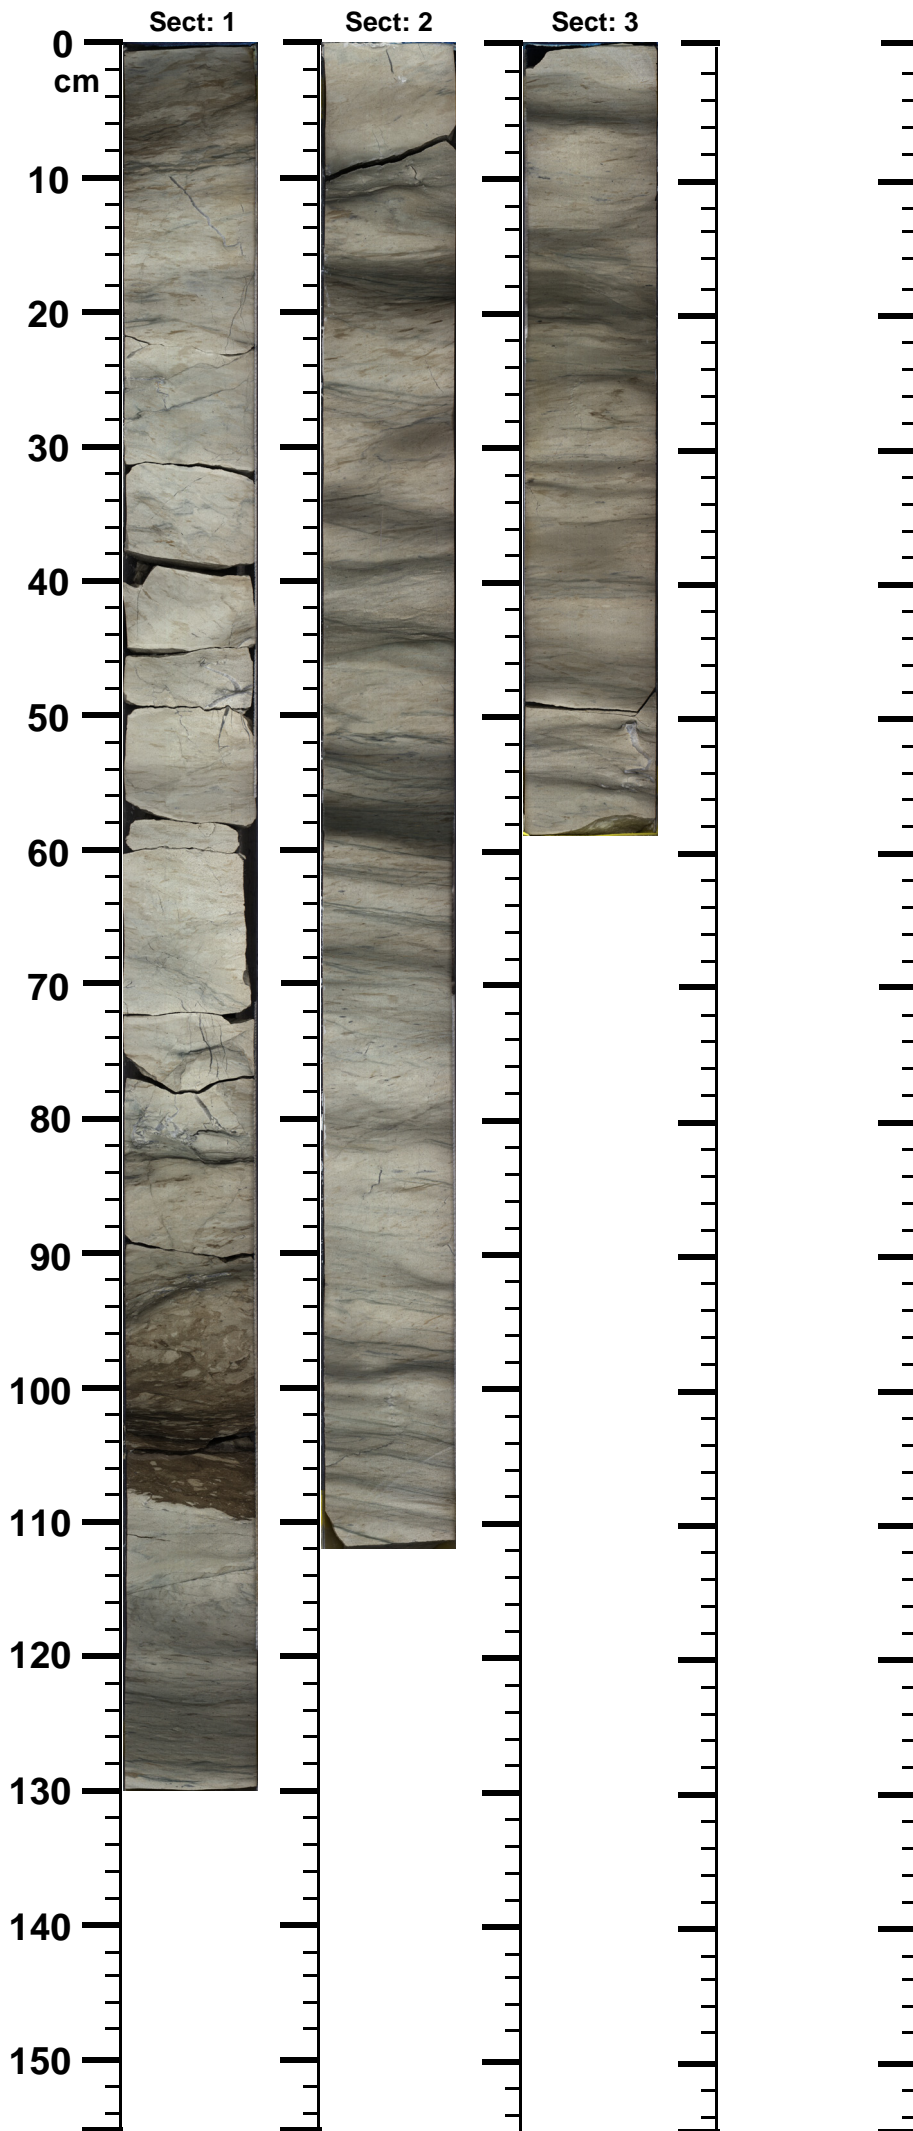

**Expedition**

**364**

**Site**

**77**

**Hole**

**A**

**Core**

**32-R**

**Top**

**591.84**

**Bottom**

**594.89**

**( m )**

364 - M0077 - A - 32R