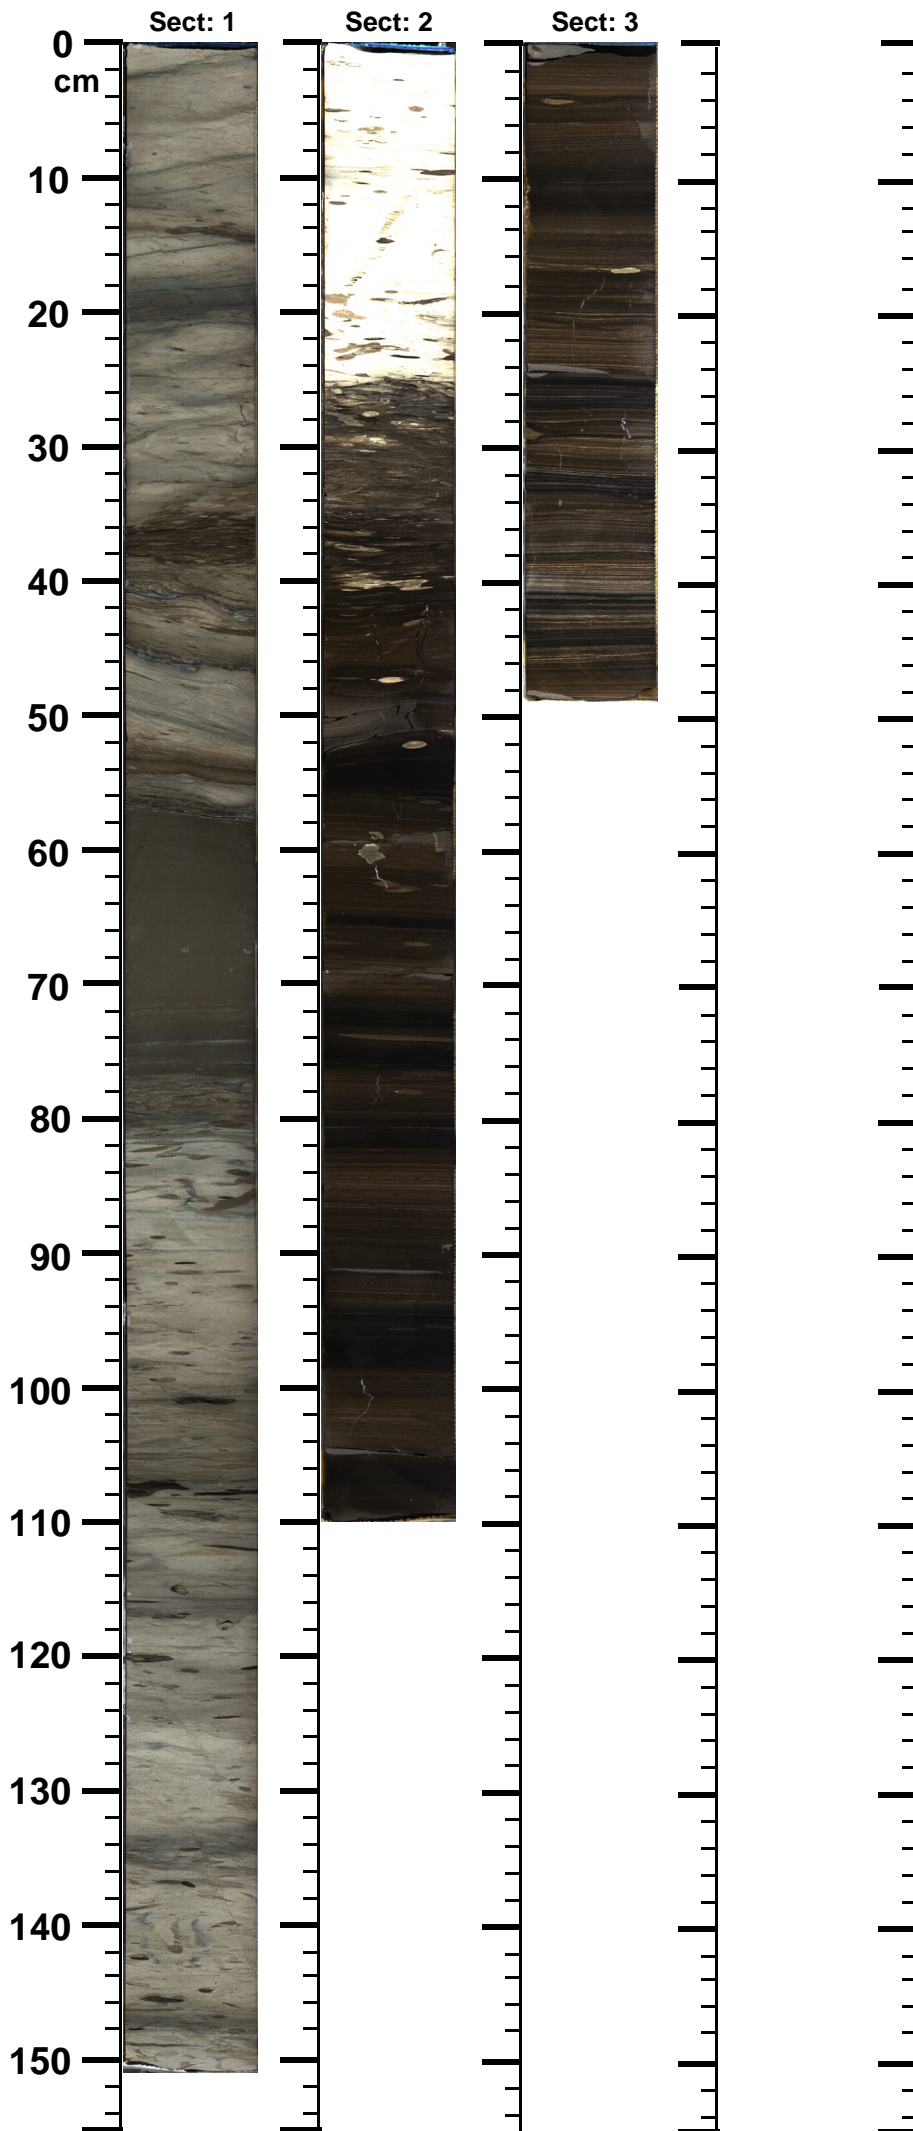

Expedition

364

Site

77

Hole

A

Core

33-R

Top

594.89

Bottom

597.94

(m)

364 - M0077 - A - 33R