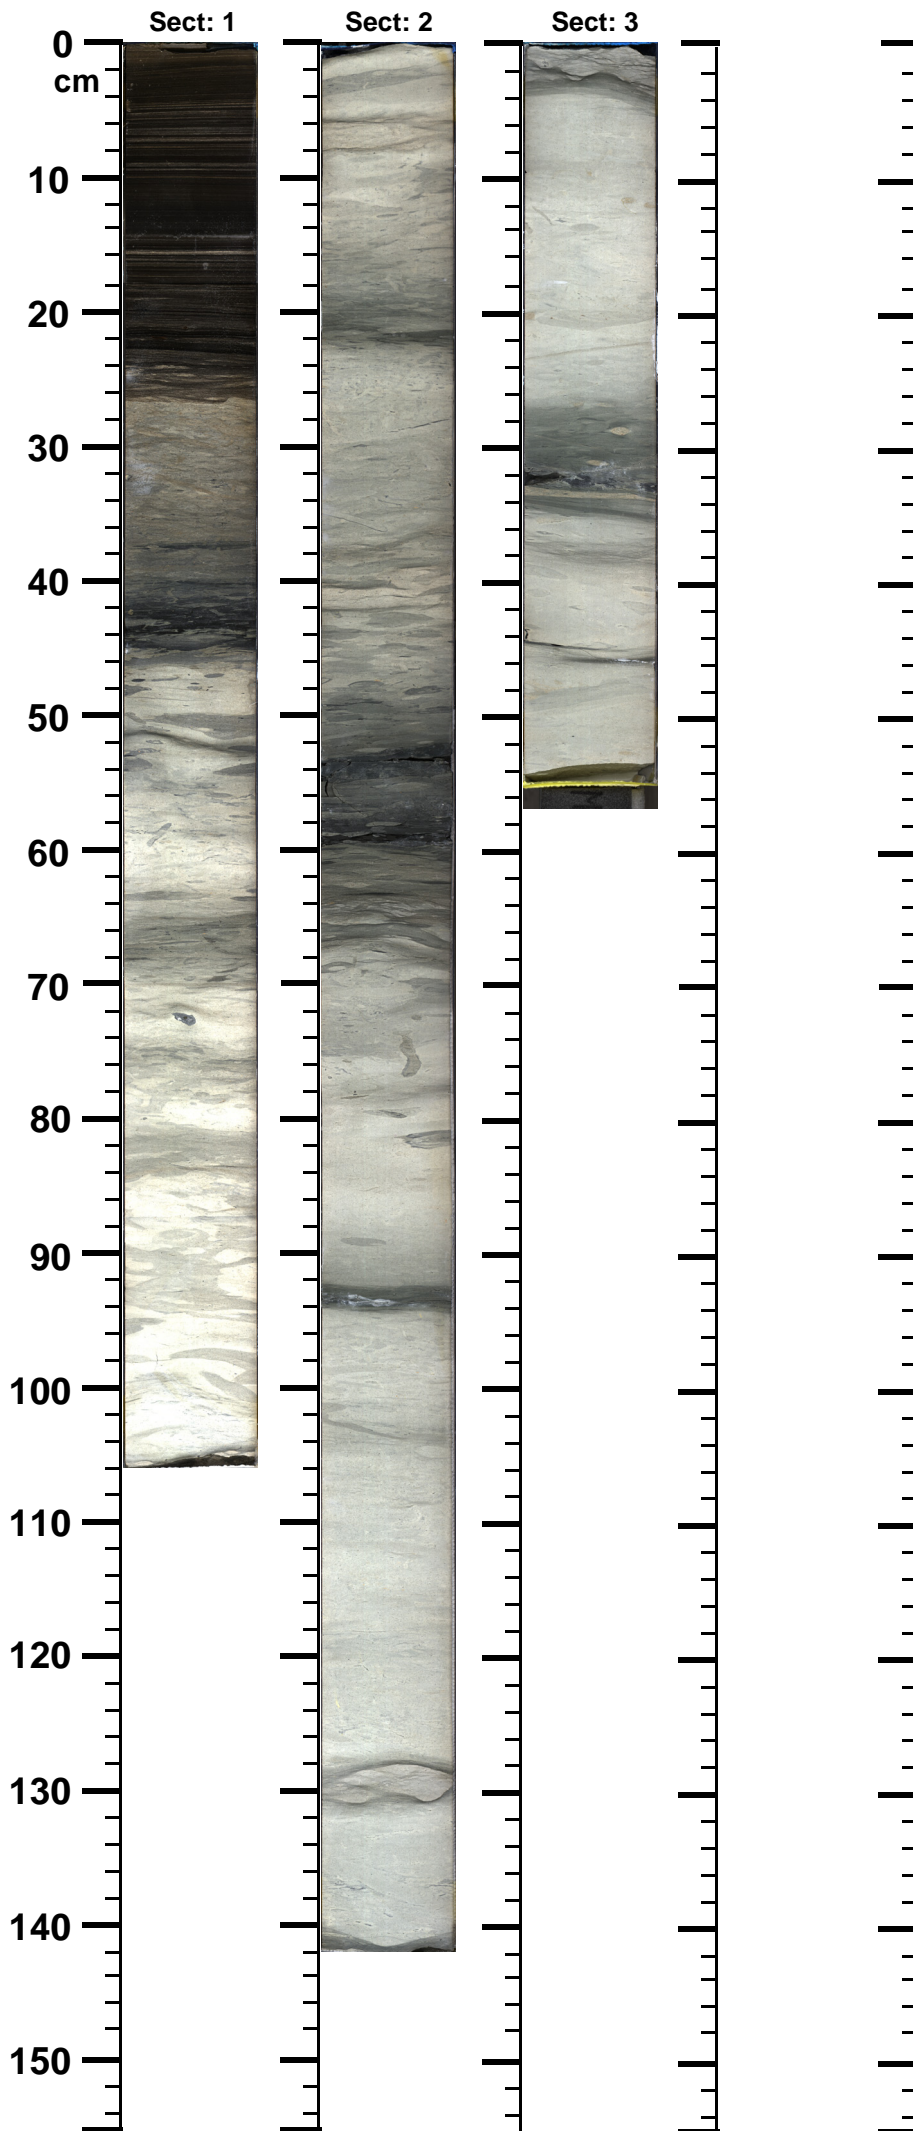

**Expedition**

**364**

**Site**

**77**

**Hole**

**A**

**Core**

**34-R**

**Top**

**597.94**

**Bottom**

**600.99**

**( m )**

364 - M0077 - A - 34R