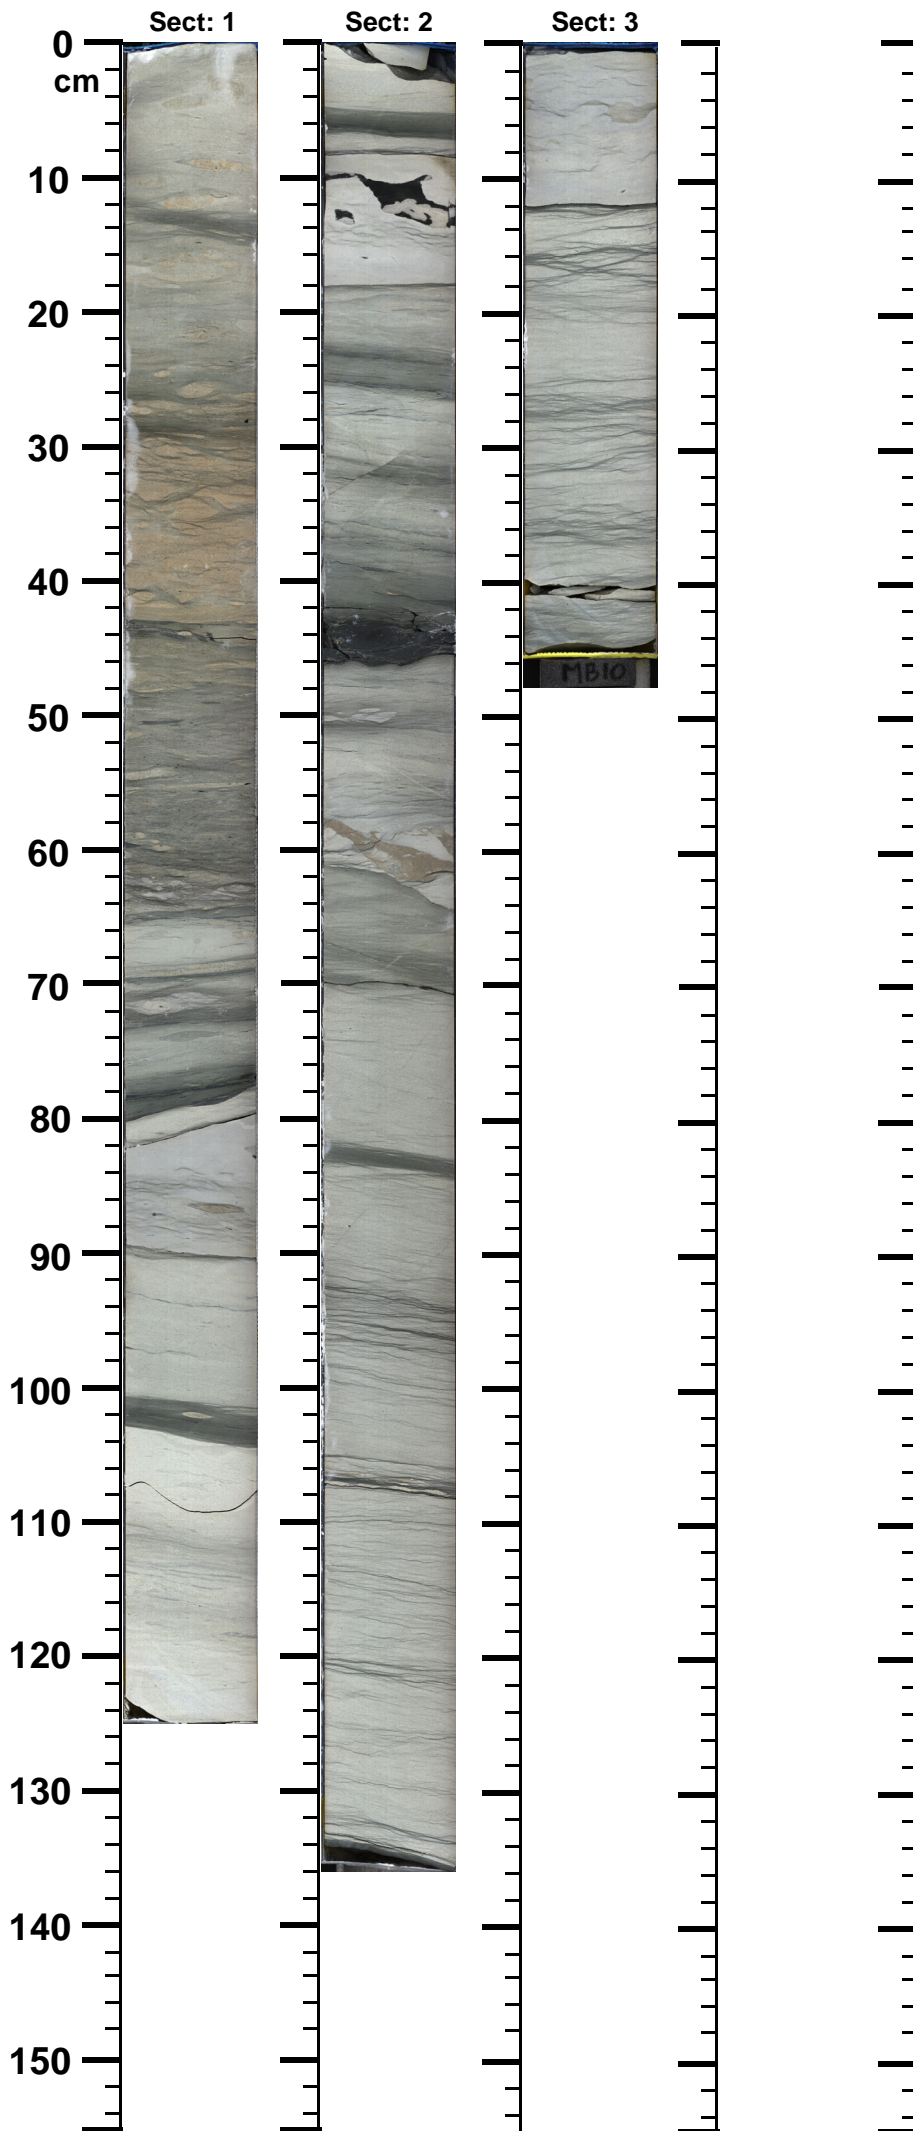

Expedition

364

Site

77

Hole

A

Core

35-R

Top

600.99

Bottom

604.04

(m)

364 - M0077 - A - 35R