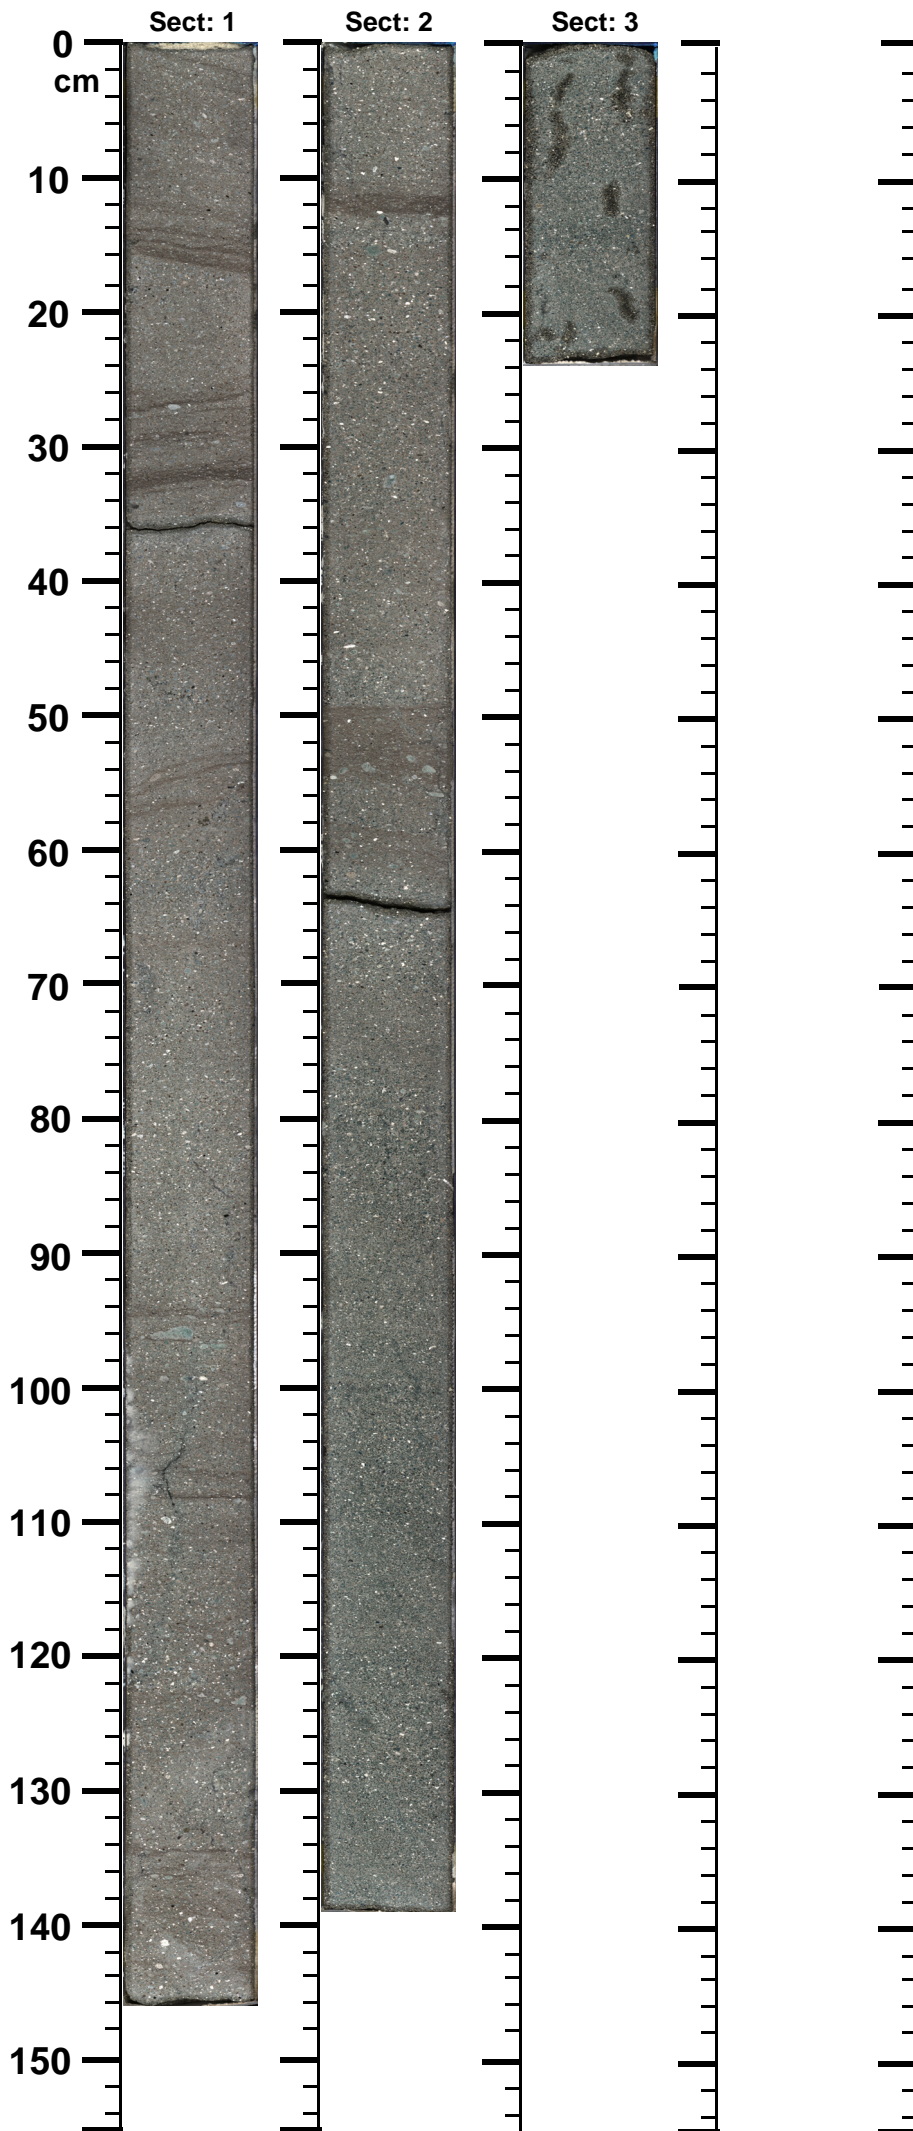

Expedition

364

Site

77

Hole

A

Core

41-R

Top

619.29

Bottom

622.34

(m)

364 - M0077 - A - 41R