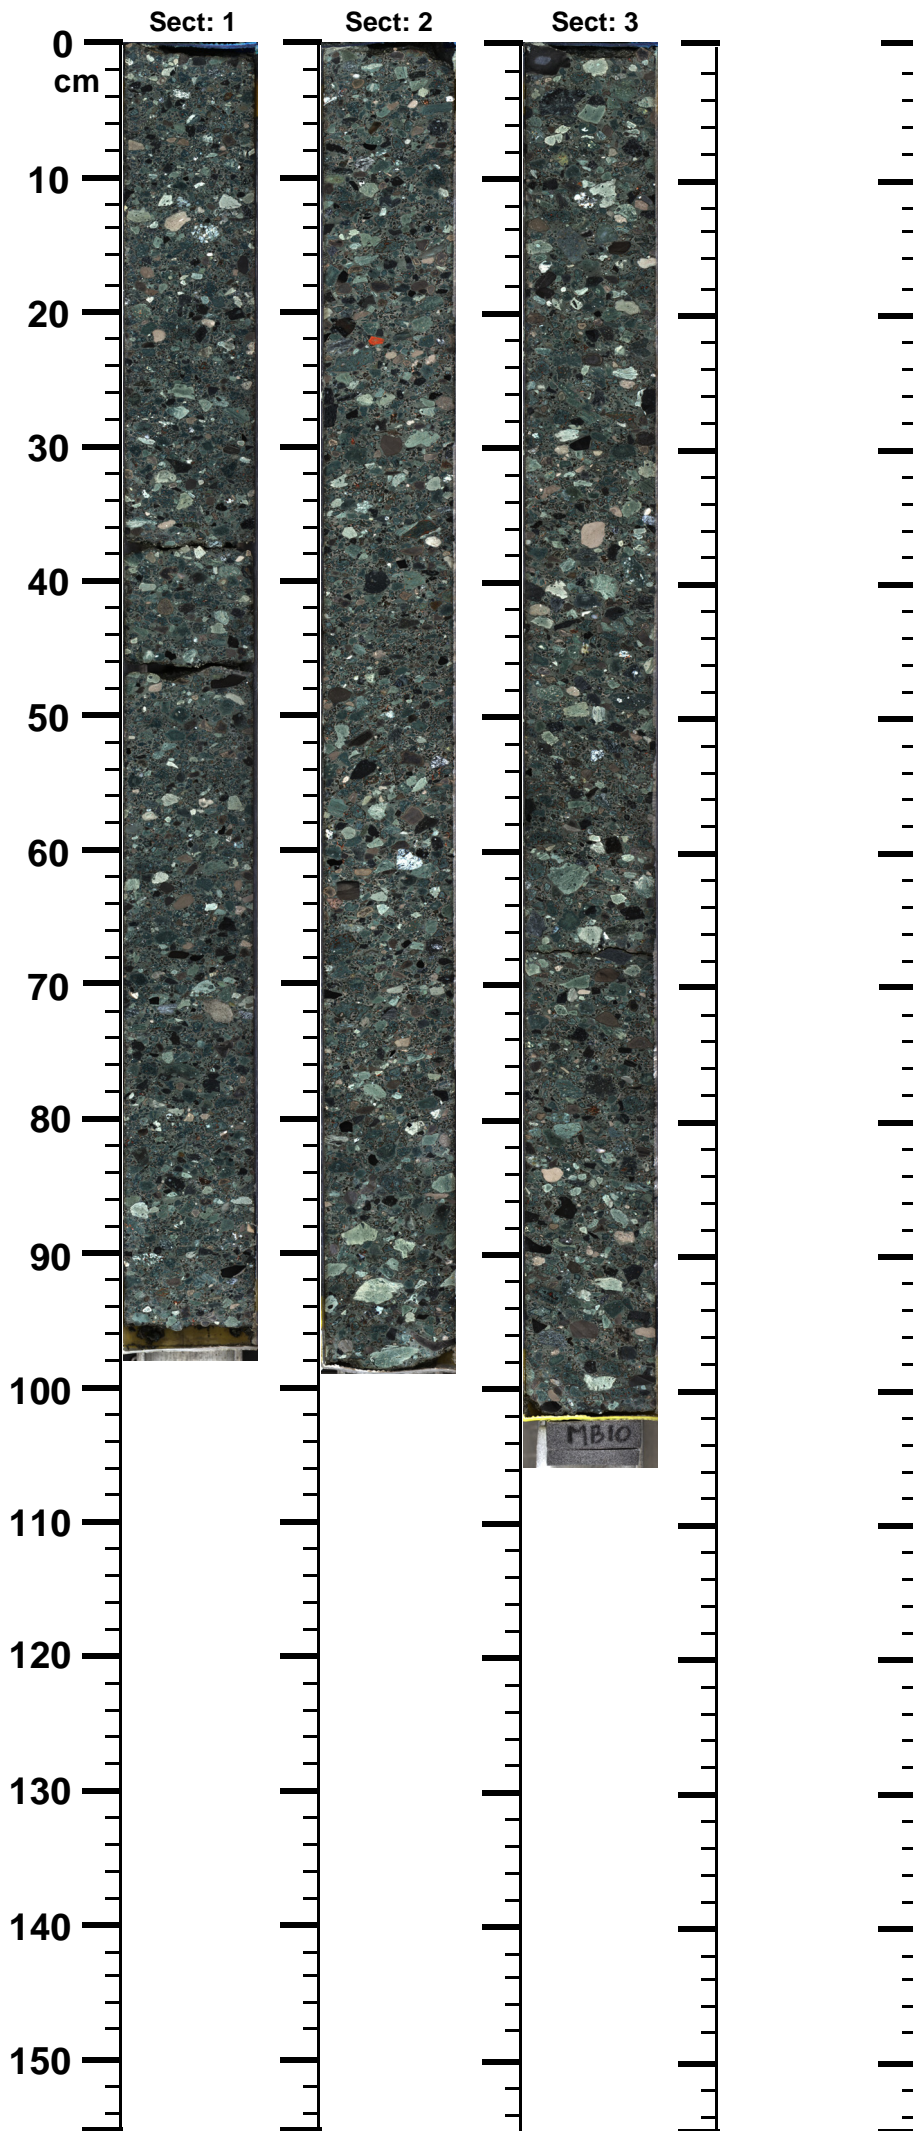

Expedition

364

Site

77

Hole

A

Core

59-R

Top

674.19

Bottom

677.24

(m)

364 - M0077 - A - 59R