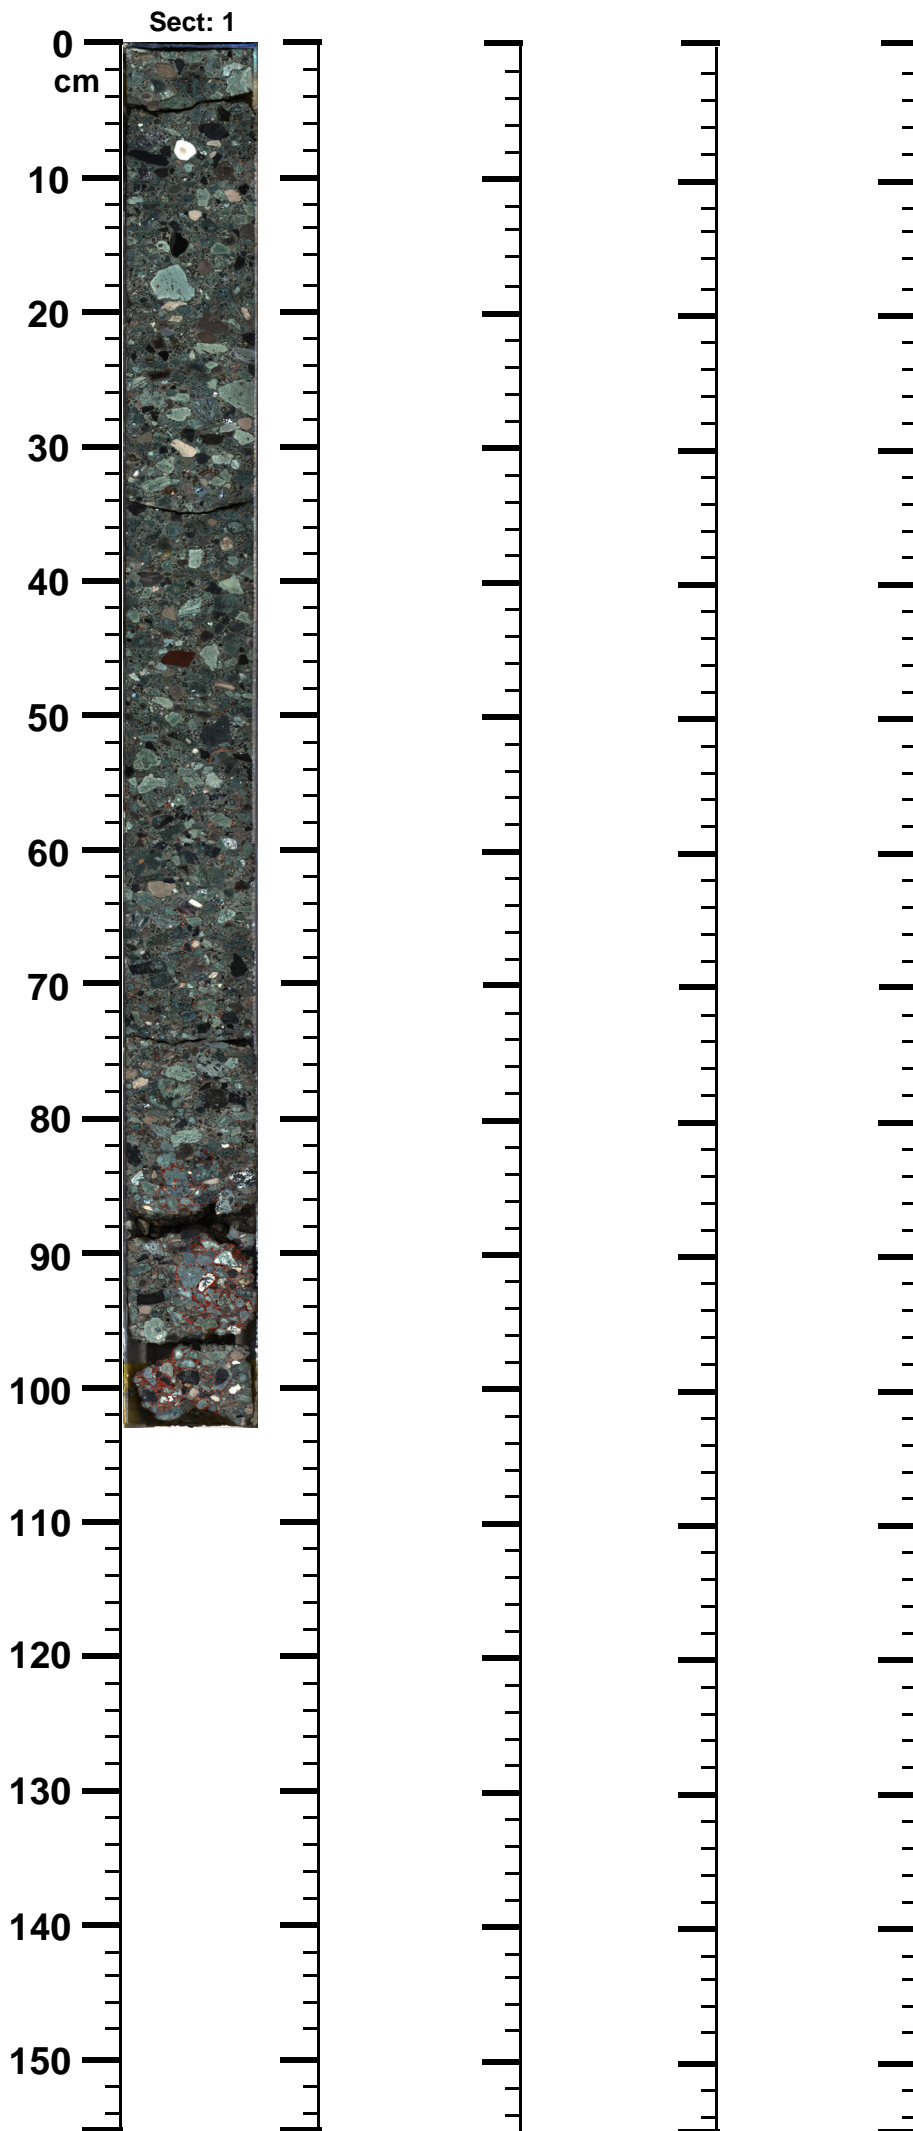

Expedition

364

Site

77

Hole

A

Core

60-R

Top

677.24

Bottom

678.44

(m)

364 - M0077 - A - 60R