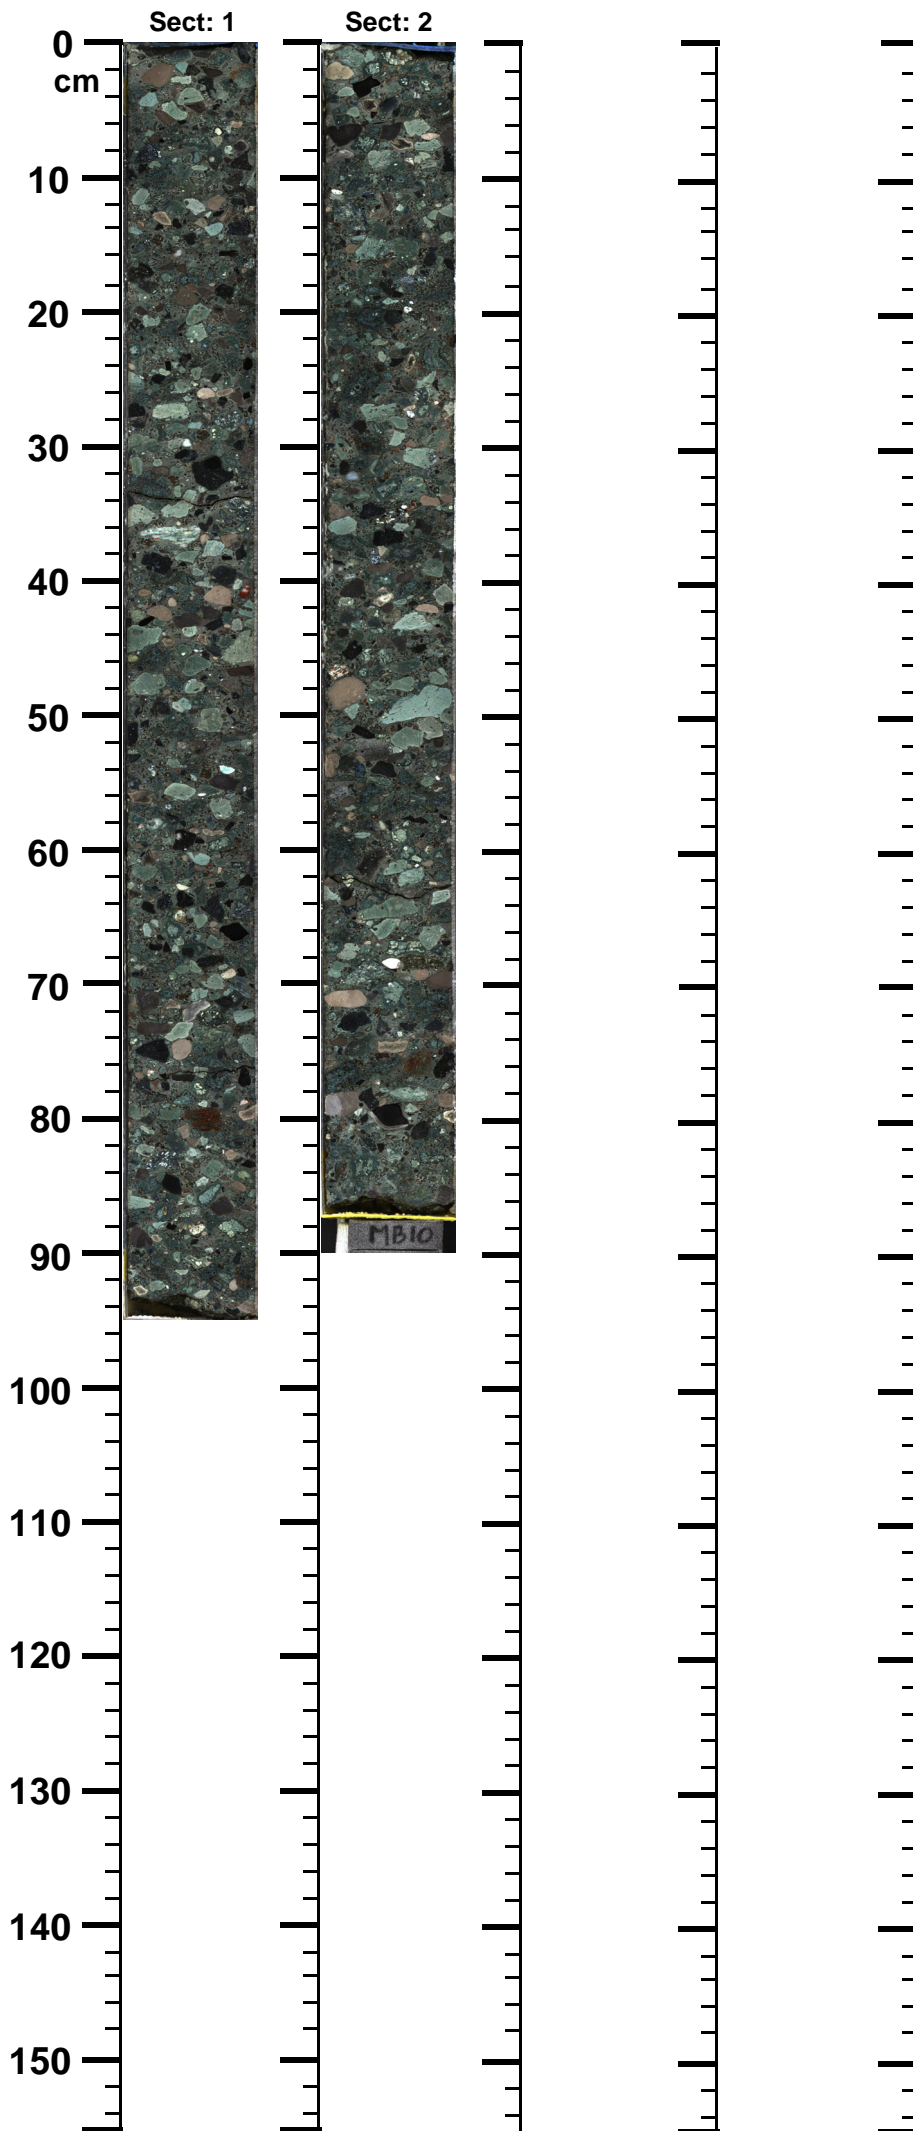

Expedition

364

Site

77

Hole

A

Core

62-R

Top

681.54

Bottom

683.34

(m)

364 - M0077 - A - 62R