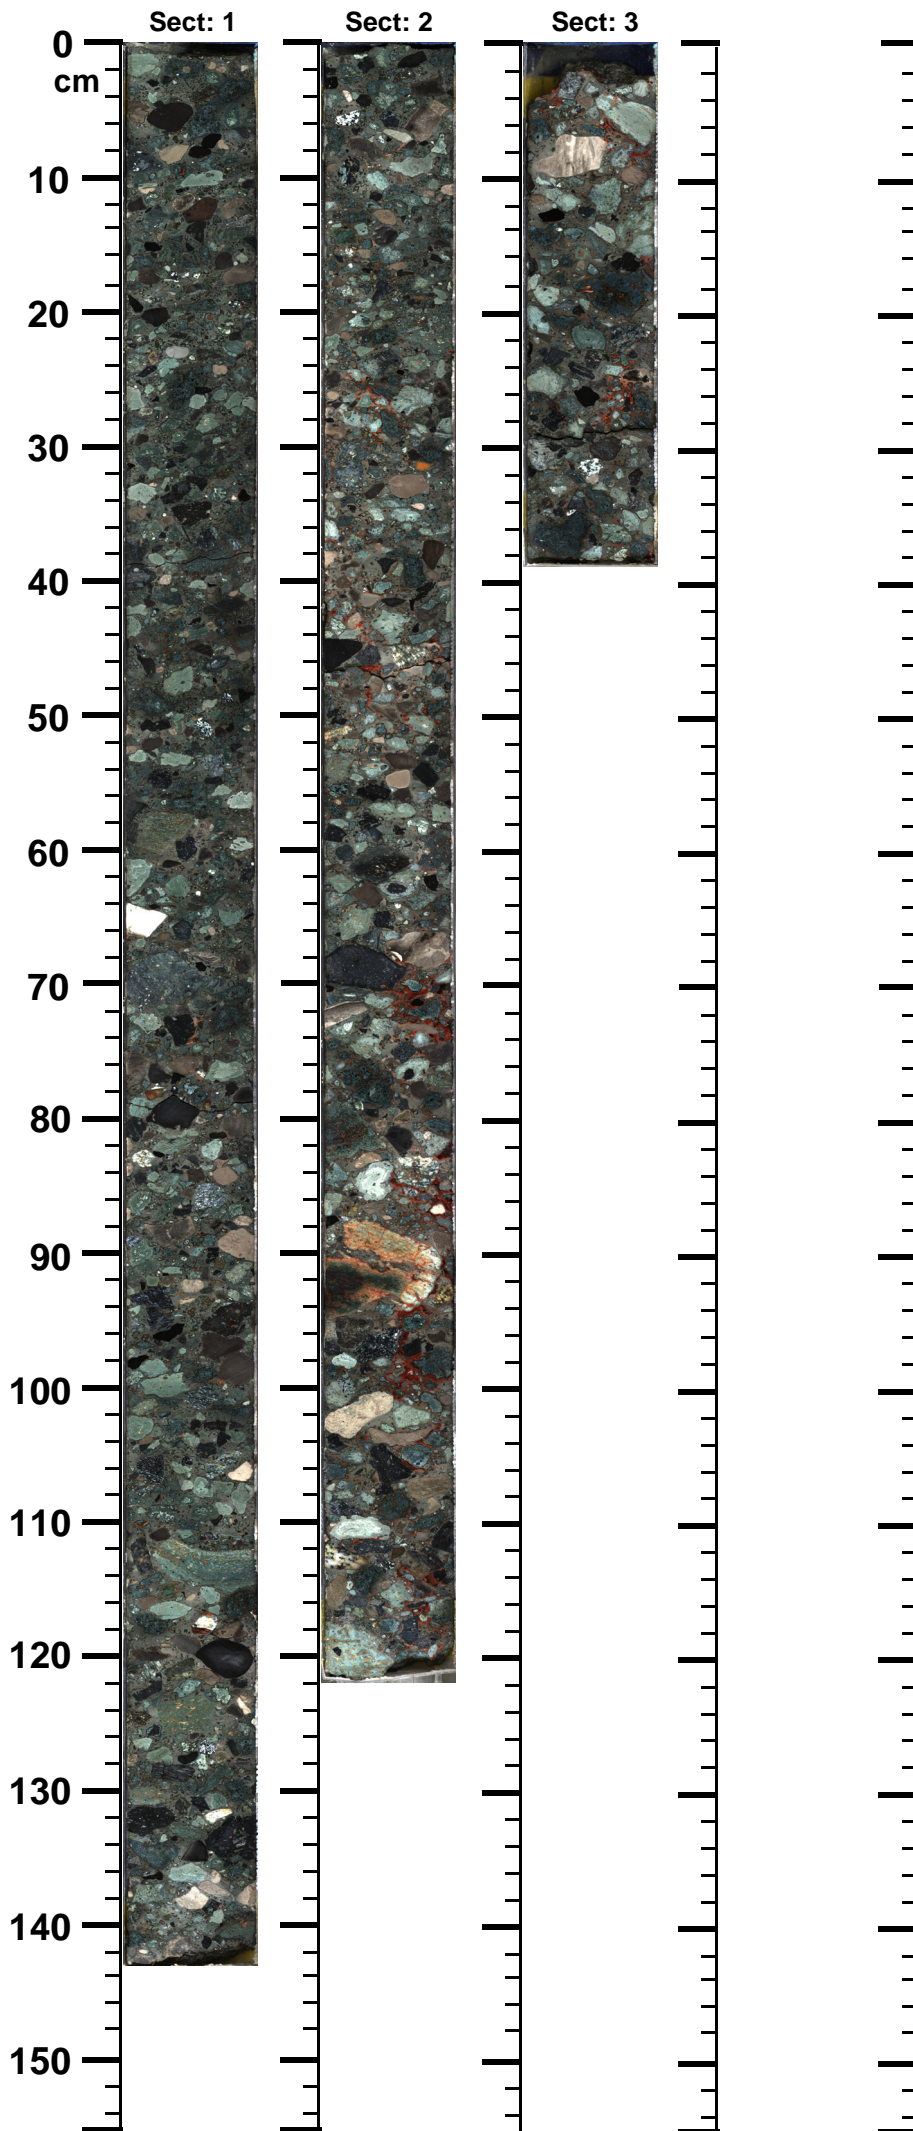

Expedition

364

Site

77

Hole

A

Core

63-R

Top

683.34

Bottom

686.39

(m)

364 - M0077 - A - 63R