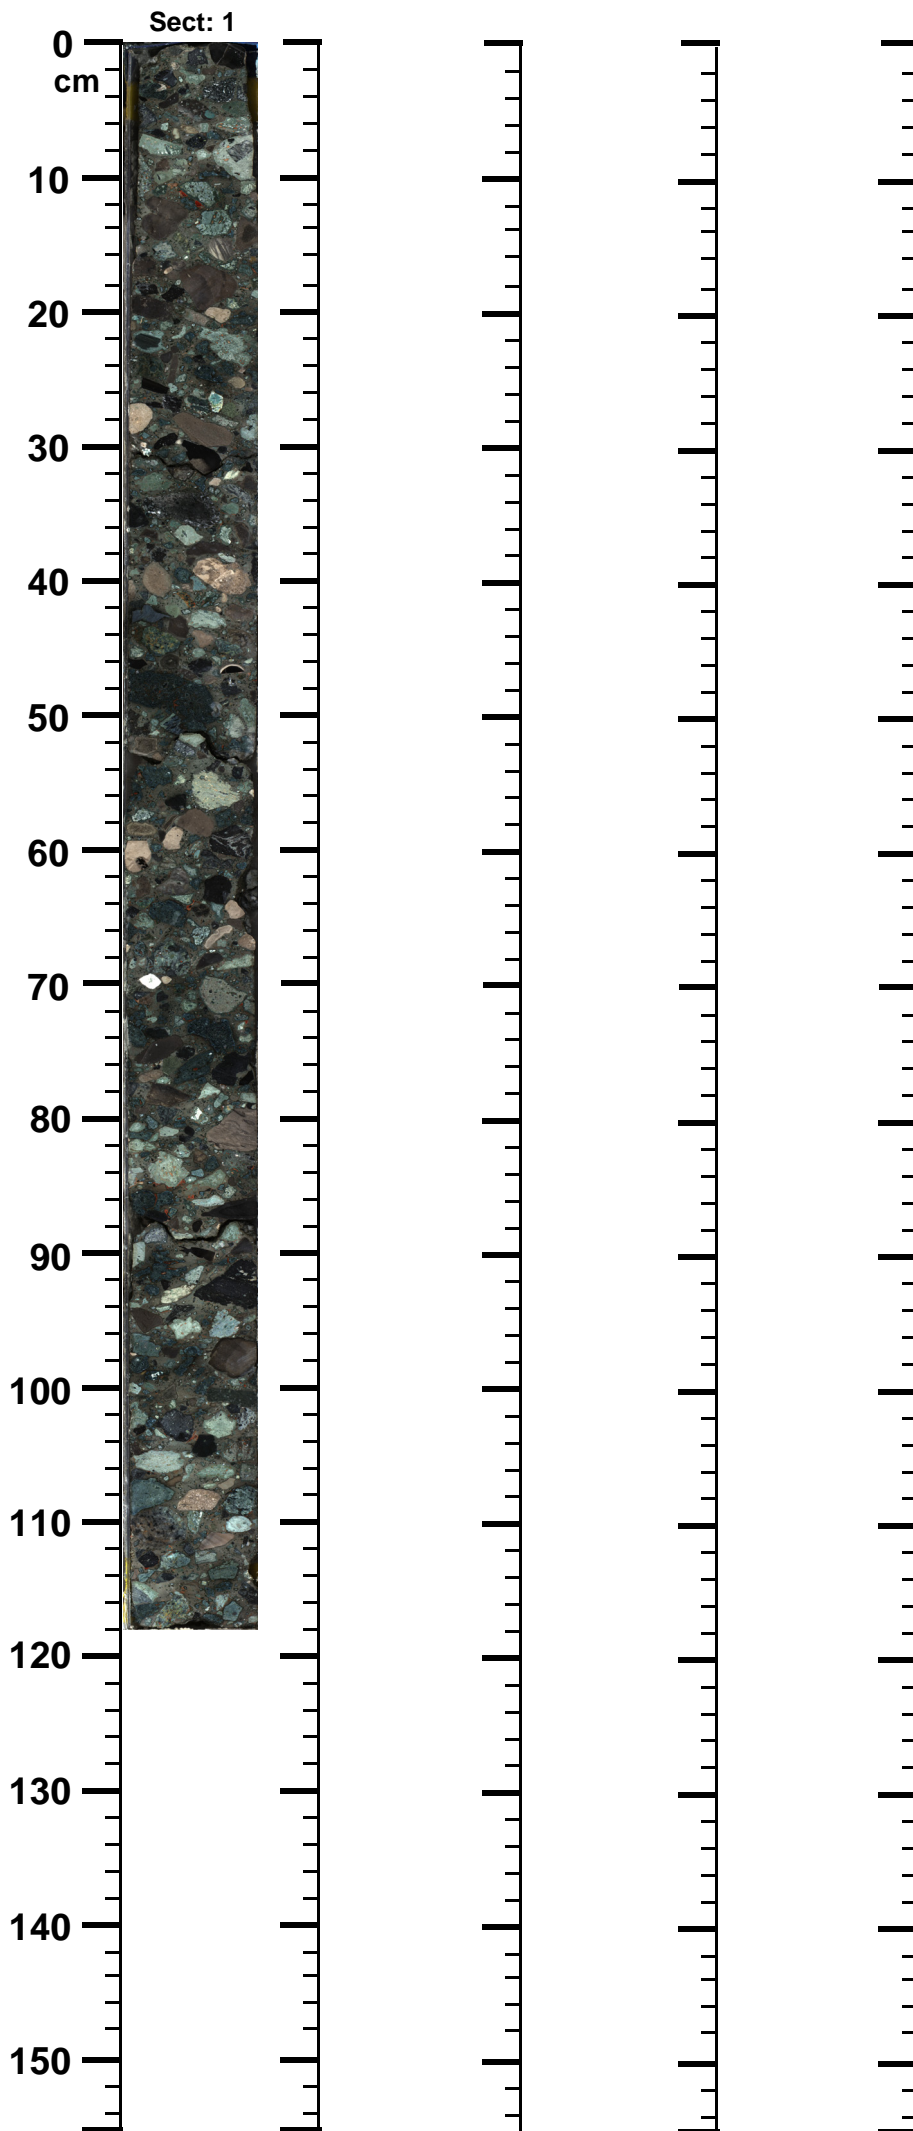

Expedition

364

Site

77

Hole

A

Core

65-R

Top

687.91

Bottom

689.36

(m)

364 - M0077 - A - 65R