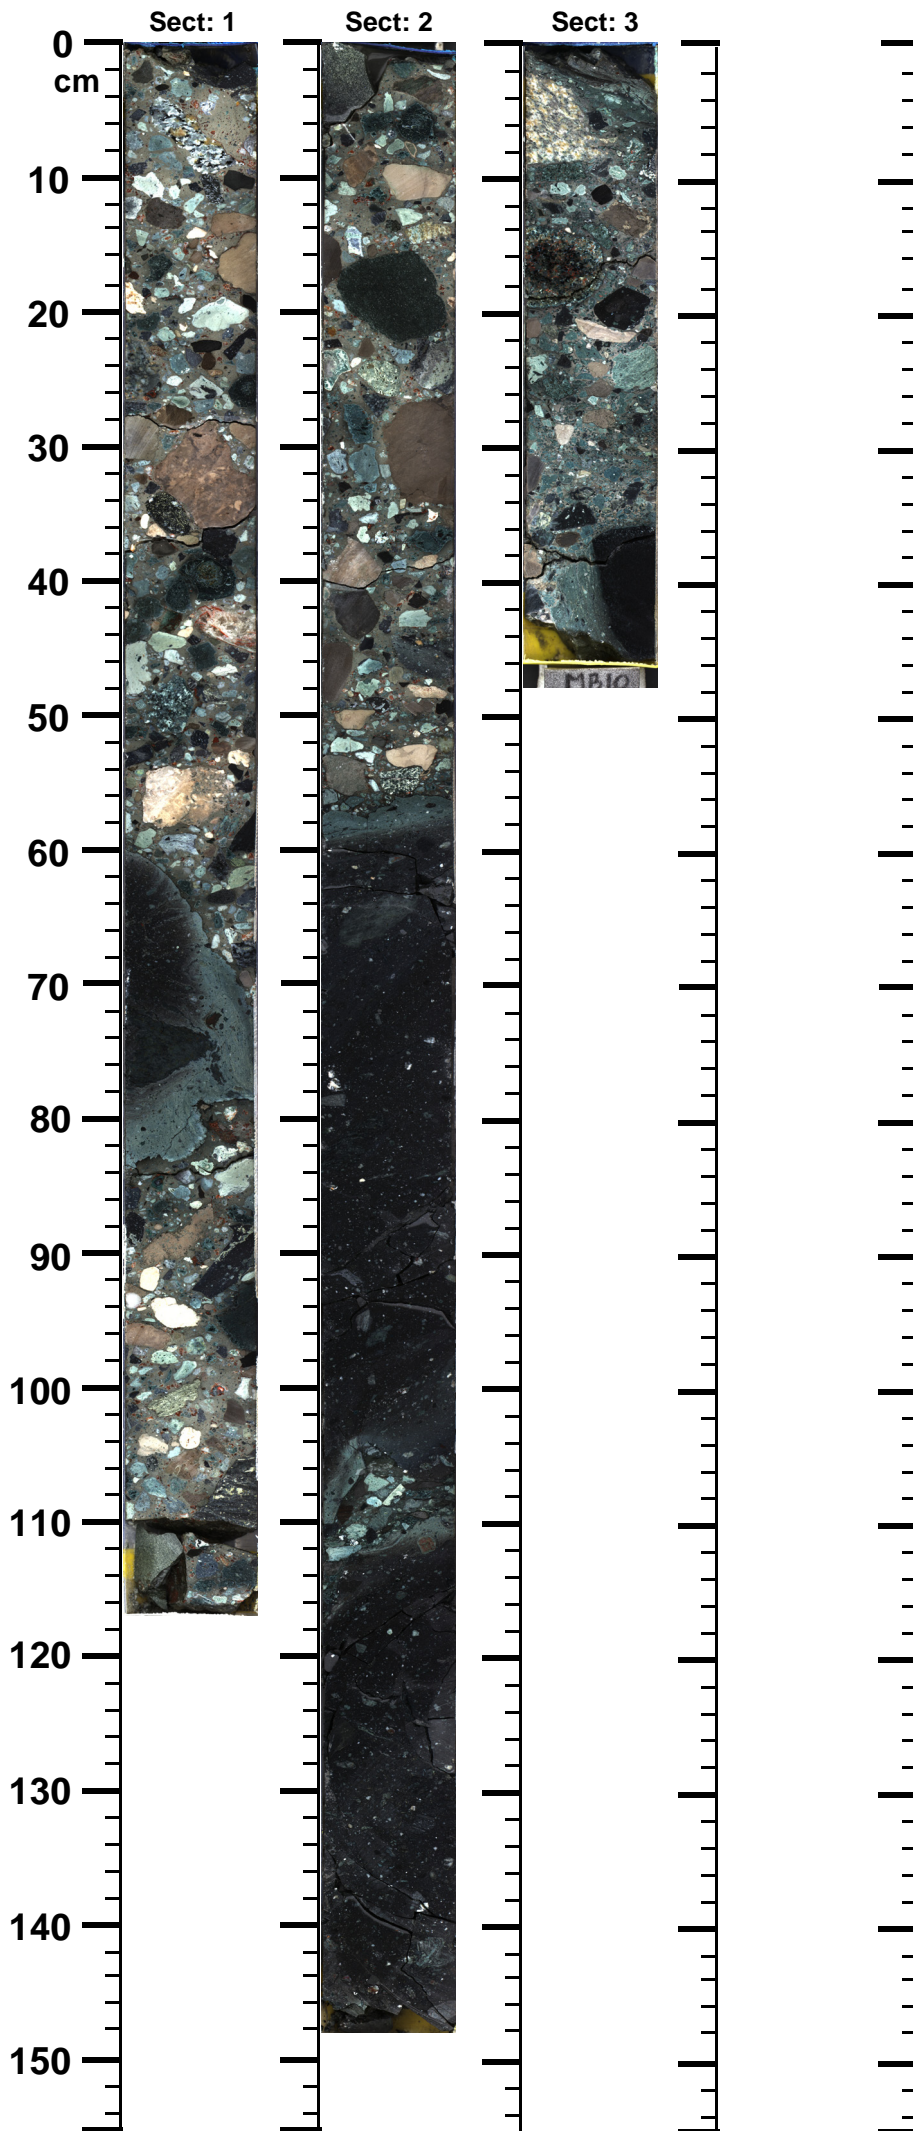

Expedition

364

Site

77

Hole

A

Core

81-R

Top

707.34

Bottom

710.39

(m)

364 - M0077 - A - 81R