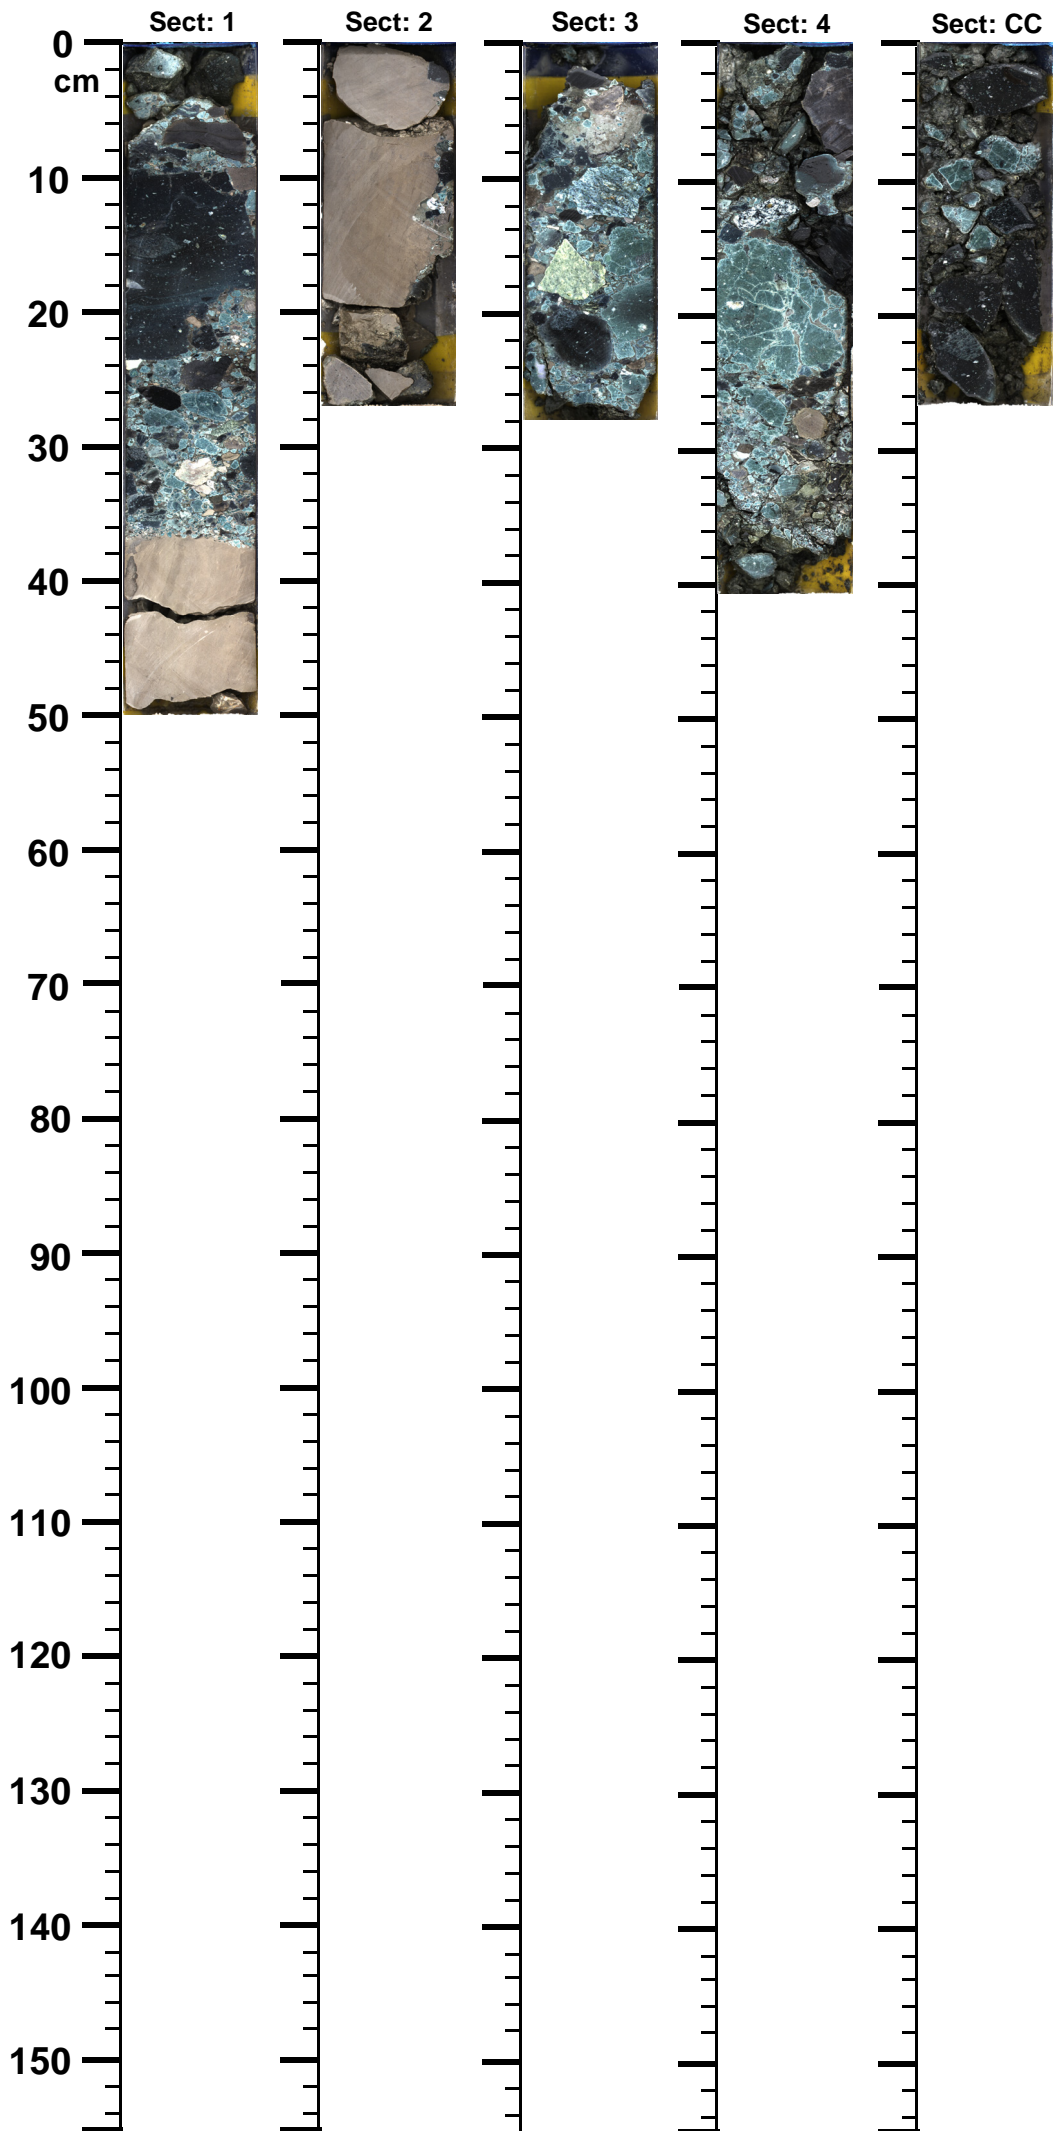

**Expedition**

**364**

**Site**

**77**

**Hole**

**A**

**Core**

**82-R**

**Top**

**710.39**

**Bottom**

**712.08**

**( m )**

364 - M0077 - A - 82R