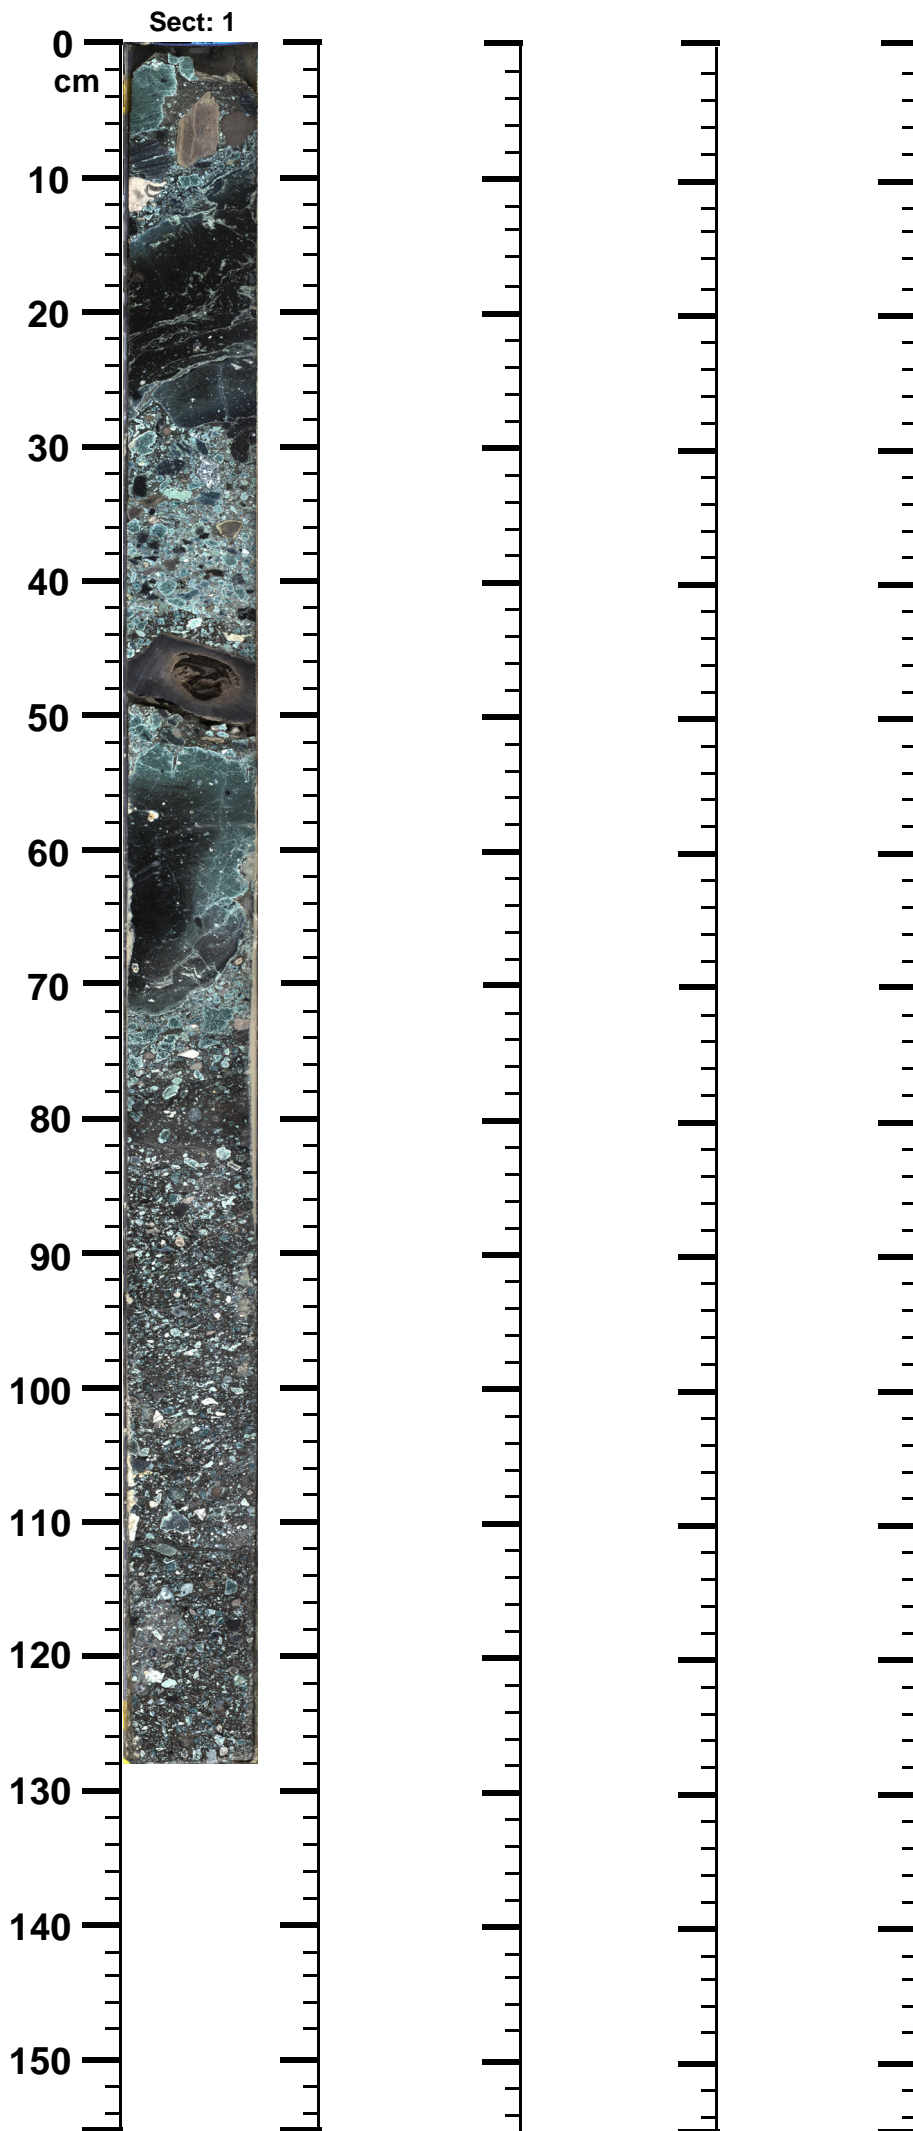

**Expedition**

**364**

**Site**

**77**

**Hole**

**A**

**Core**

**83-R**

**Top**

**712.08**

**Bottom**

**713.44**

**( m )**

364 - M0077 - A - 83R