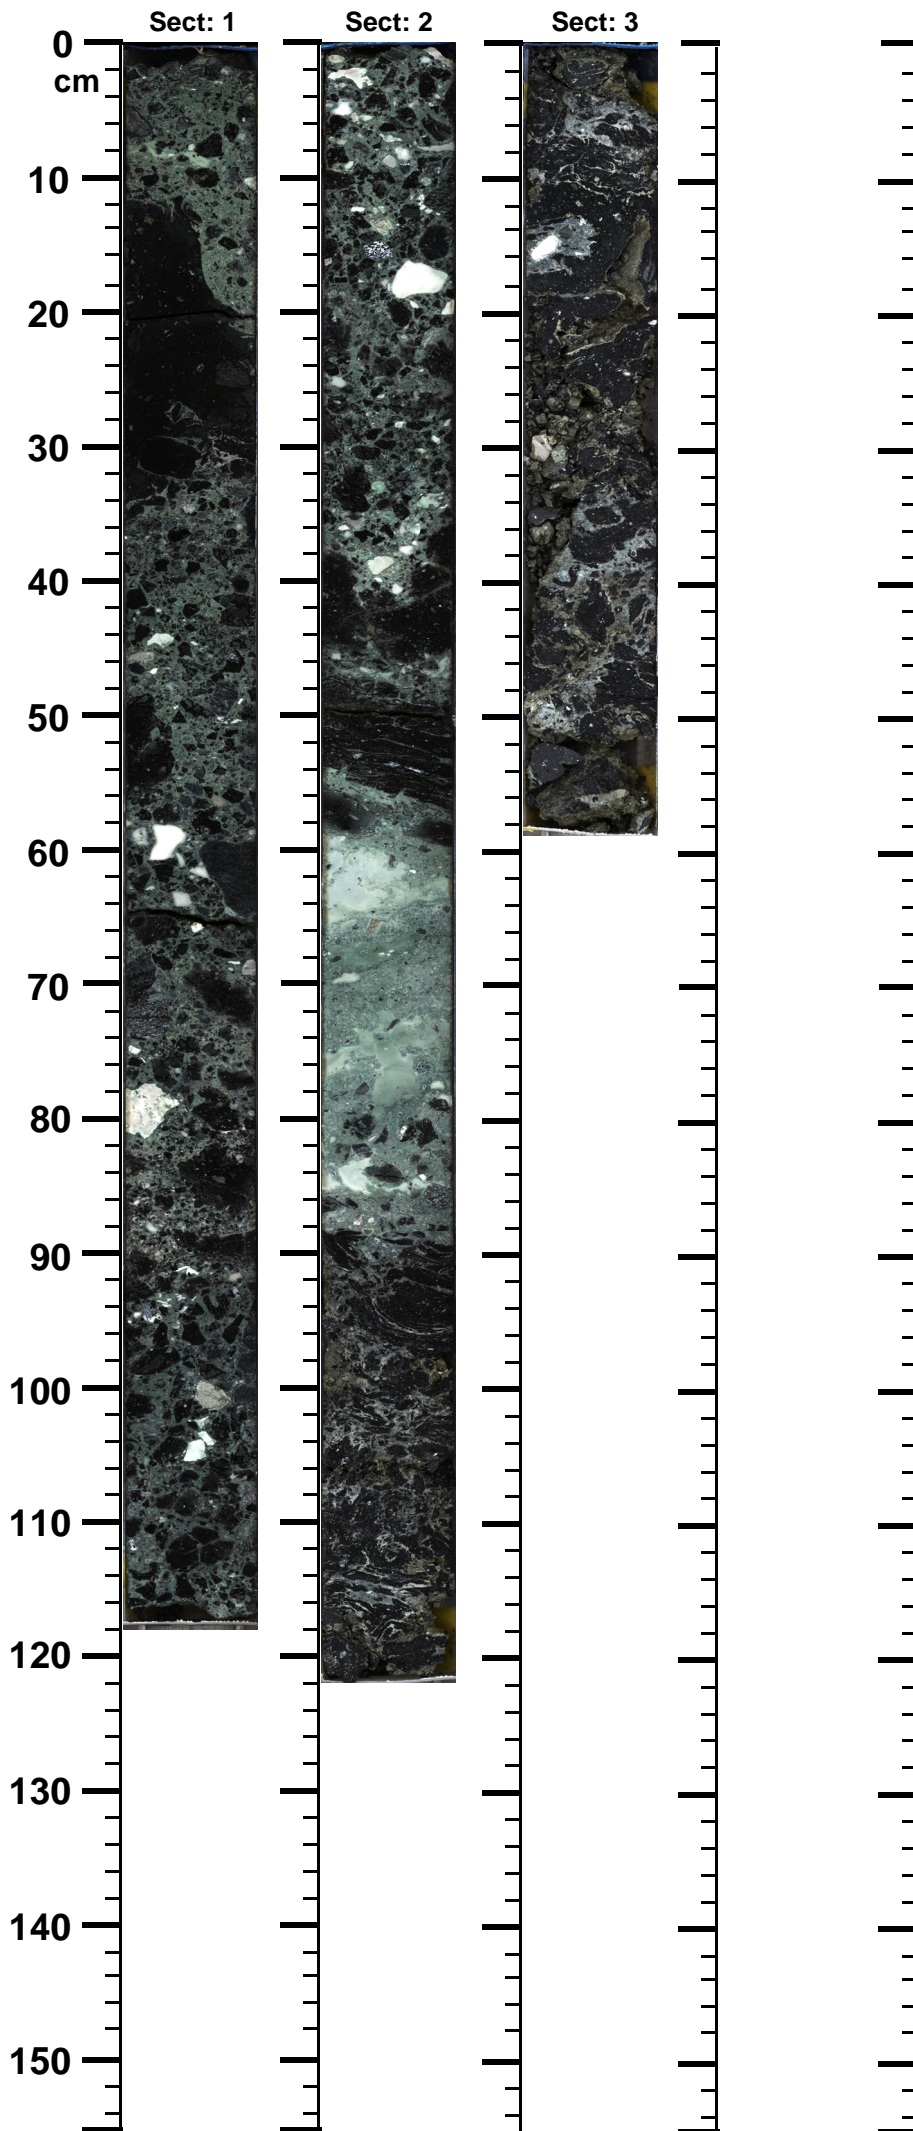

**Expedition**

**364**

**Site**

**77**

**Hole**

**A**

**Core**

**87-R**

**Top**

**719.54**

**Bottom**

**722.59**

**( m )**

364 - M0077 - A - 87R