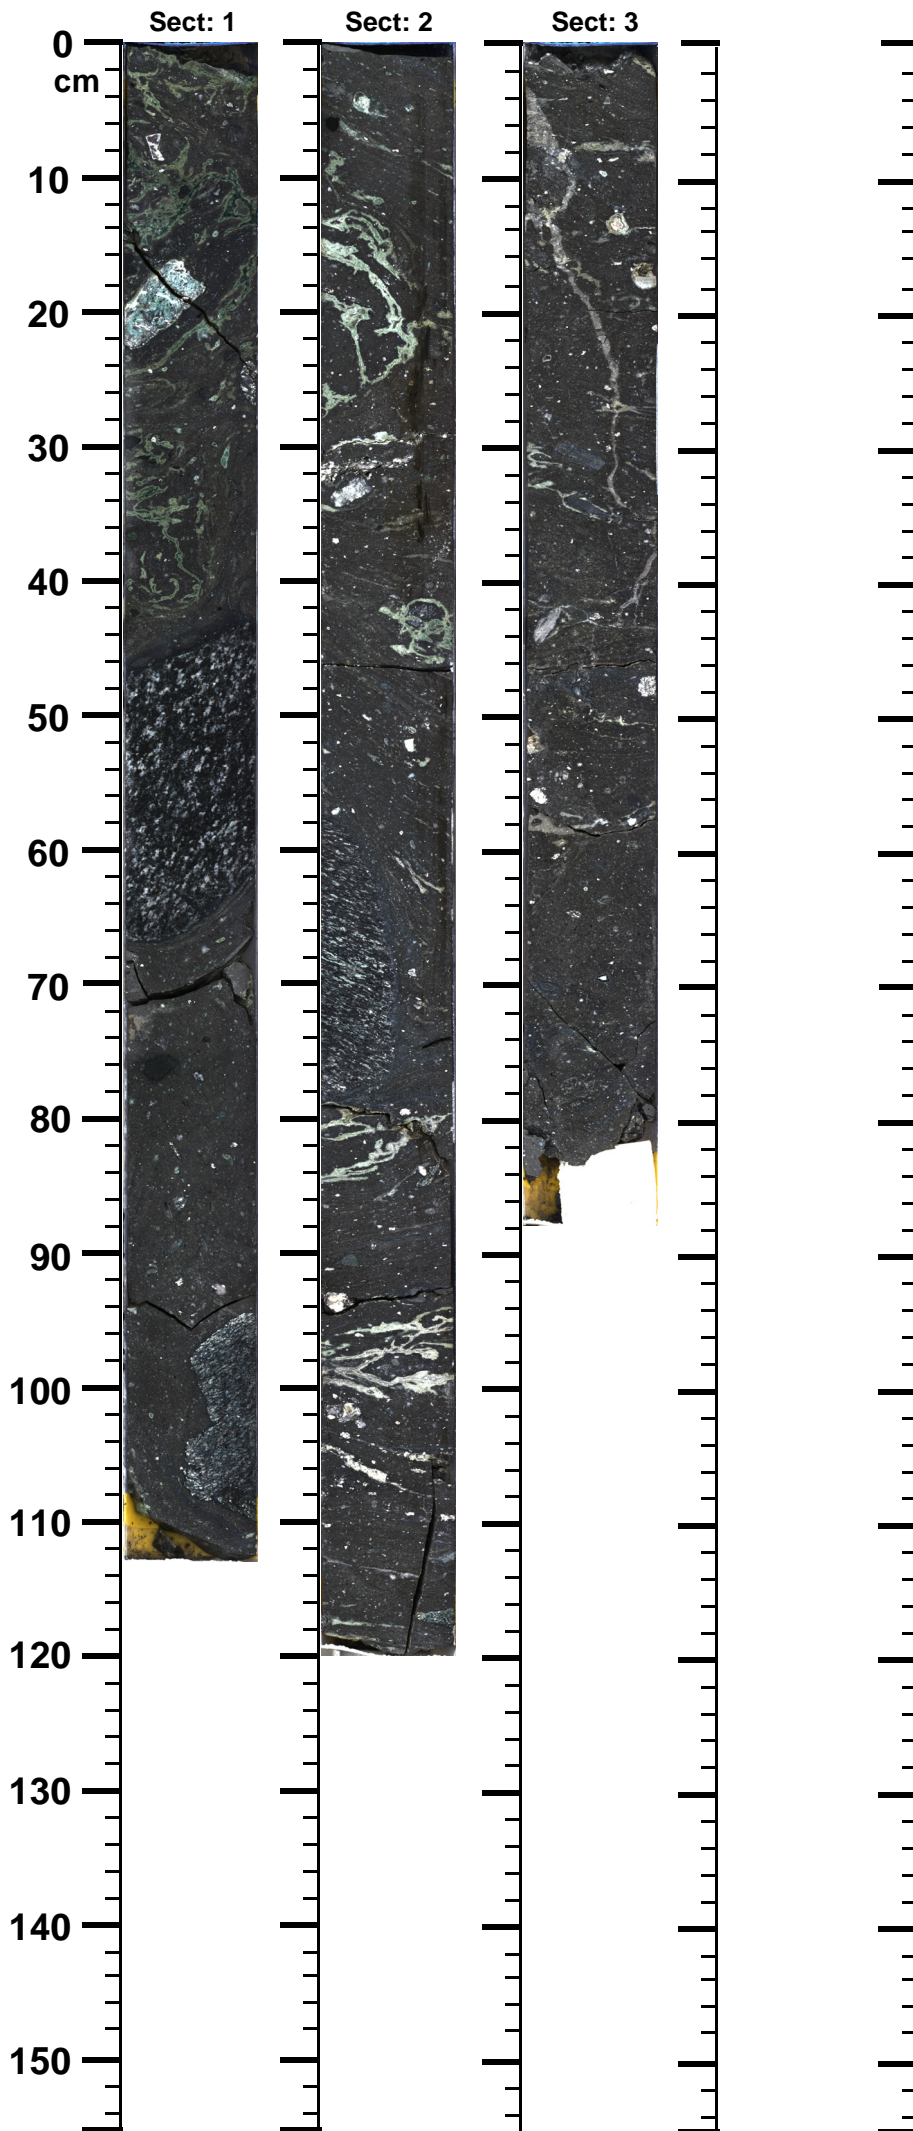

Expedition

364

Site

77

Hole

A

Core

91-R

Top

731.74

Bottom

734.79

(m)

364 - M0077 - A - 91R