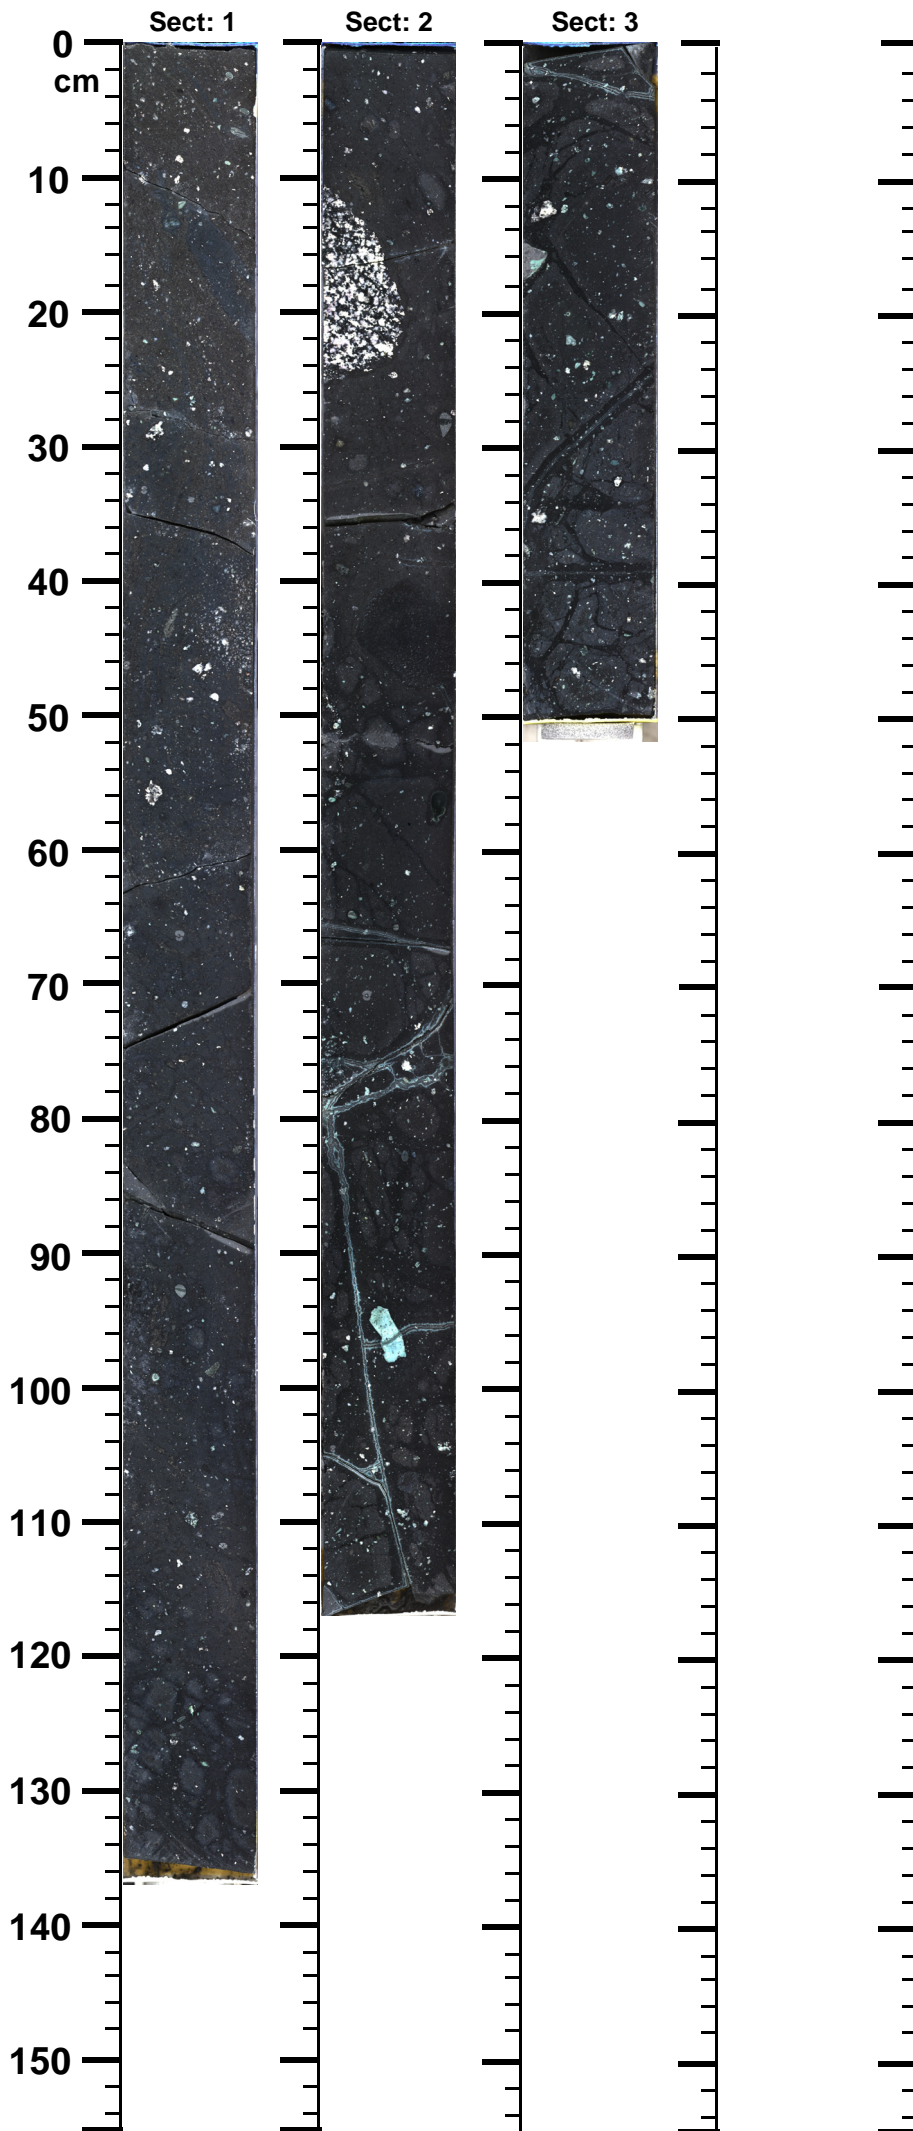

Expedition

364

Site

77

Hole

A

Core

93-R

Top

737.84

Bottom

740.89

(m)

364 - M0077 - A - 93R