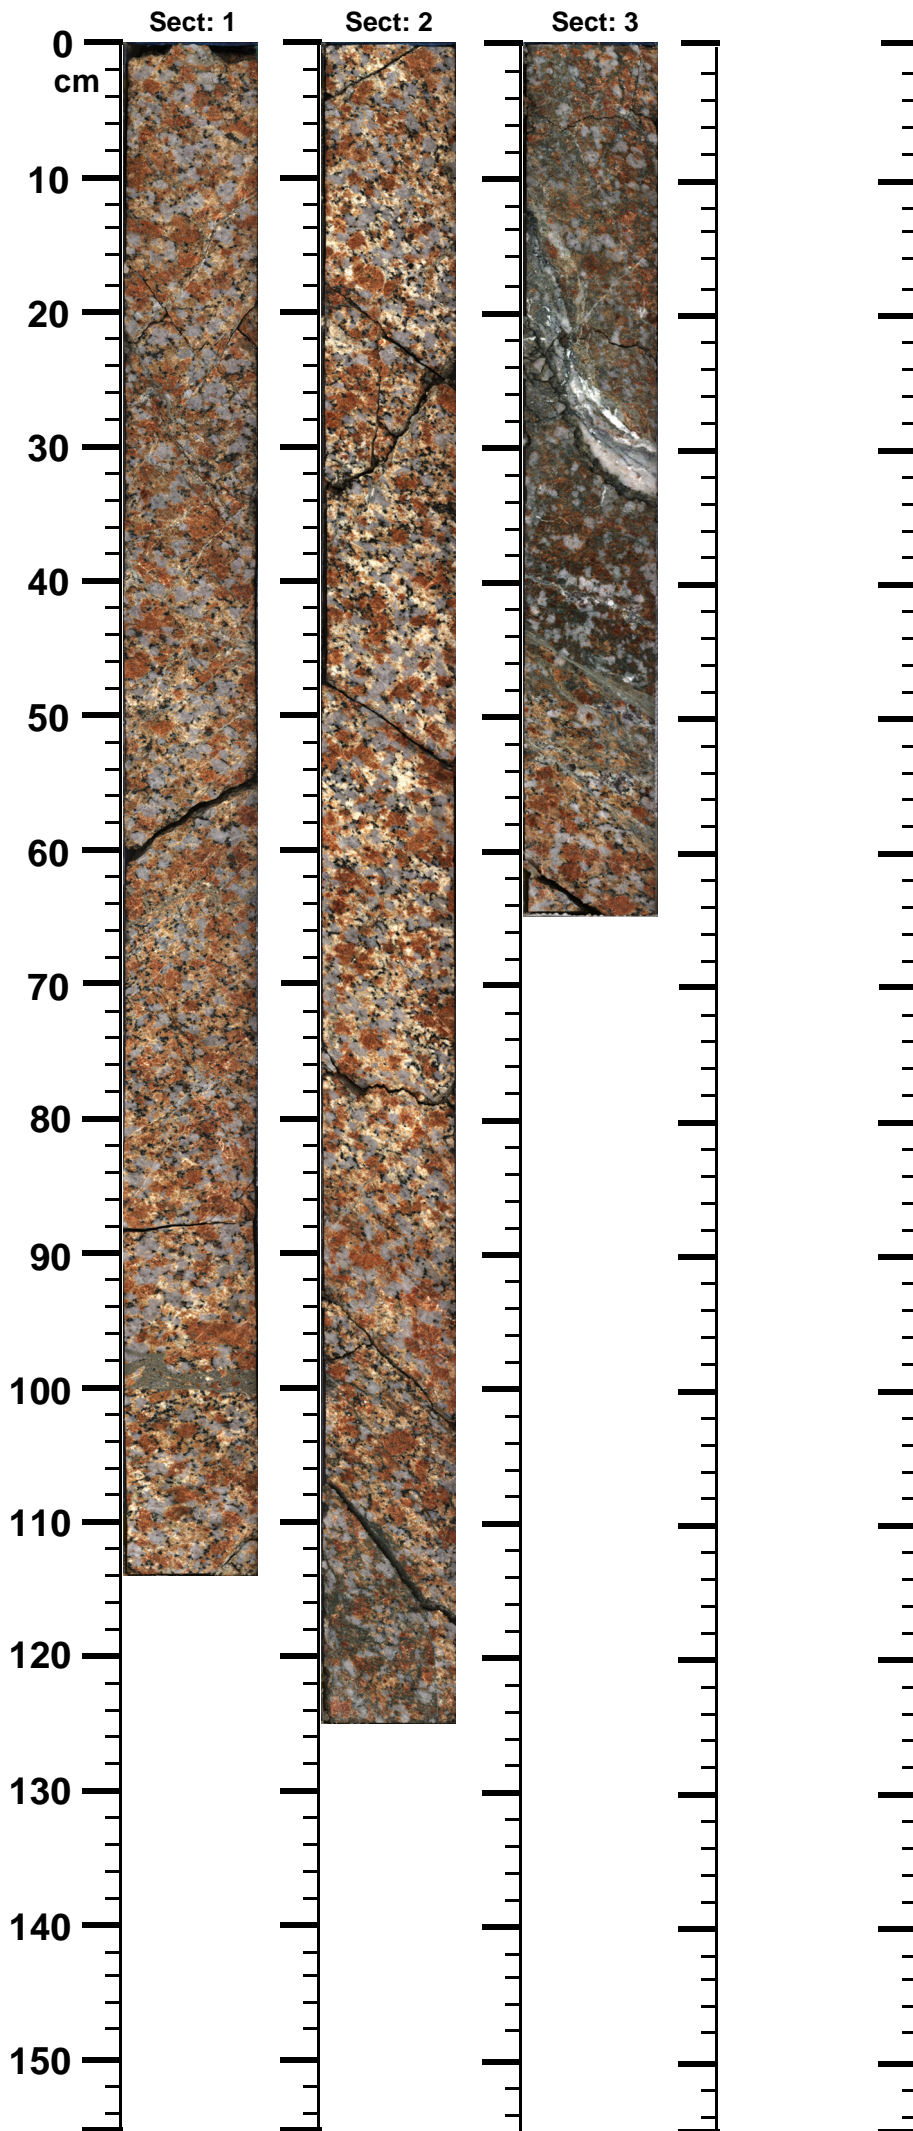

Expedition

364

Site

77

Hole

A

Core

101-R

Top

759.19

Bottom

762.24

(m)

364 - M0077 - A - 101R