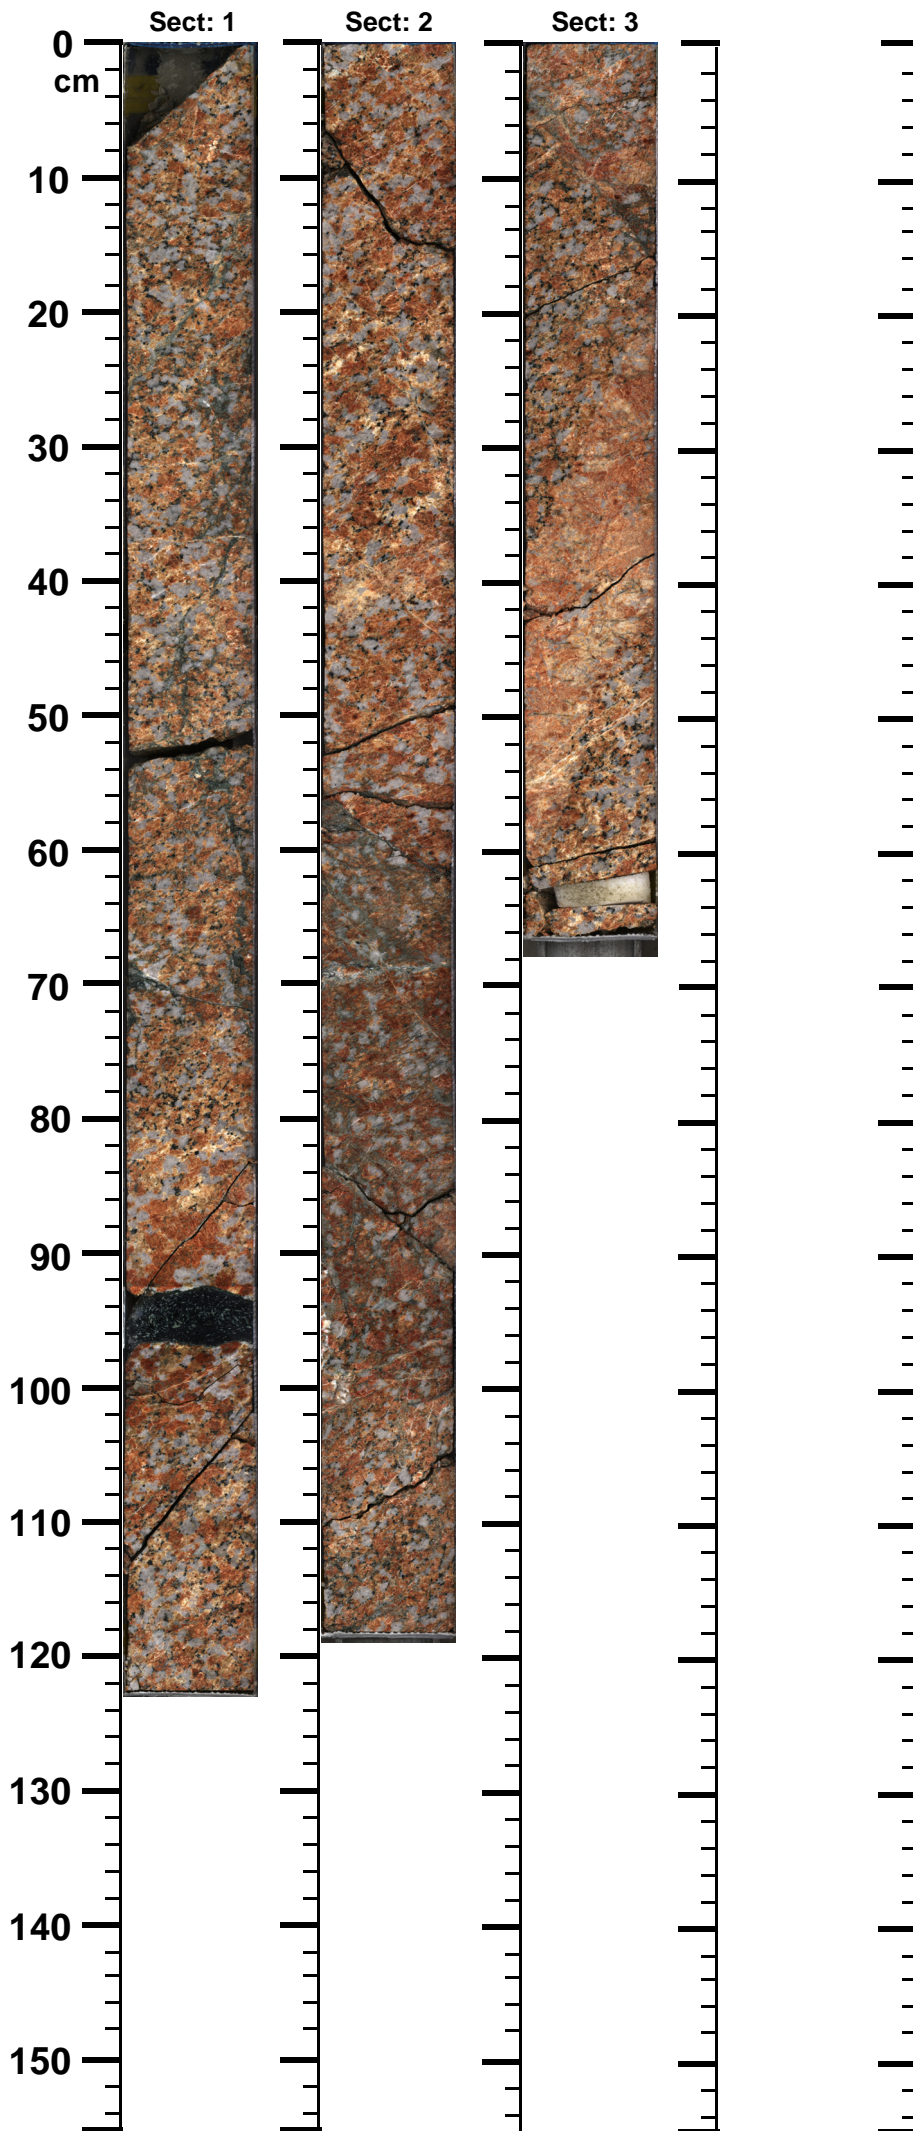

Expedition

364

Site

77

Hole

A

Core

102-R

Top

762.24

Bottom

765.29

(m)

364 - M0077 - A - 102R