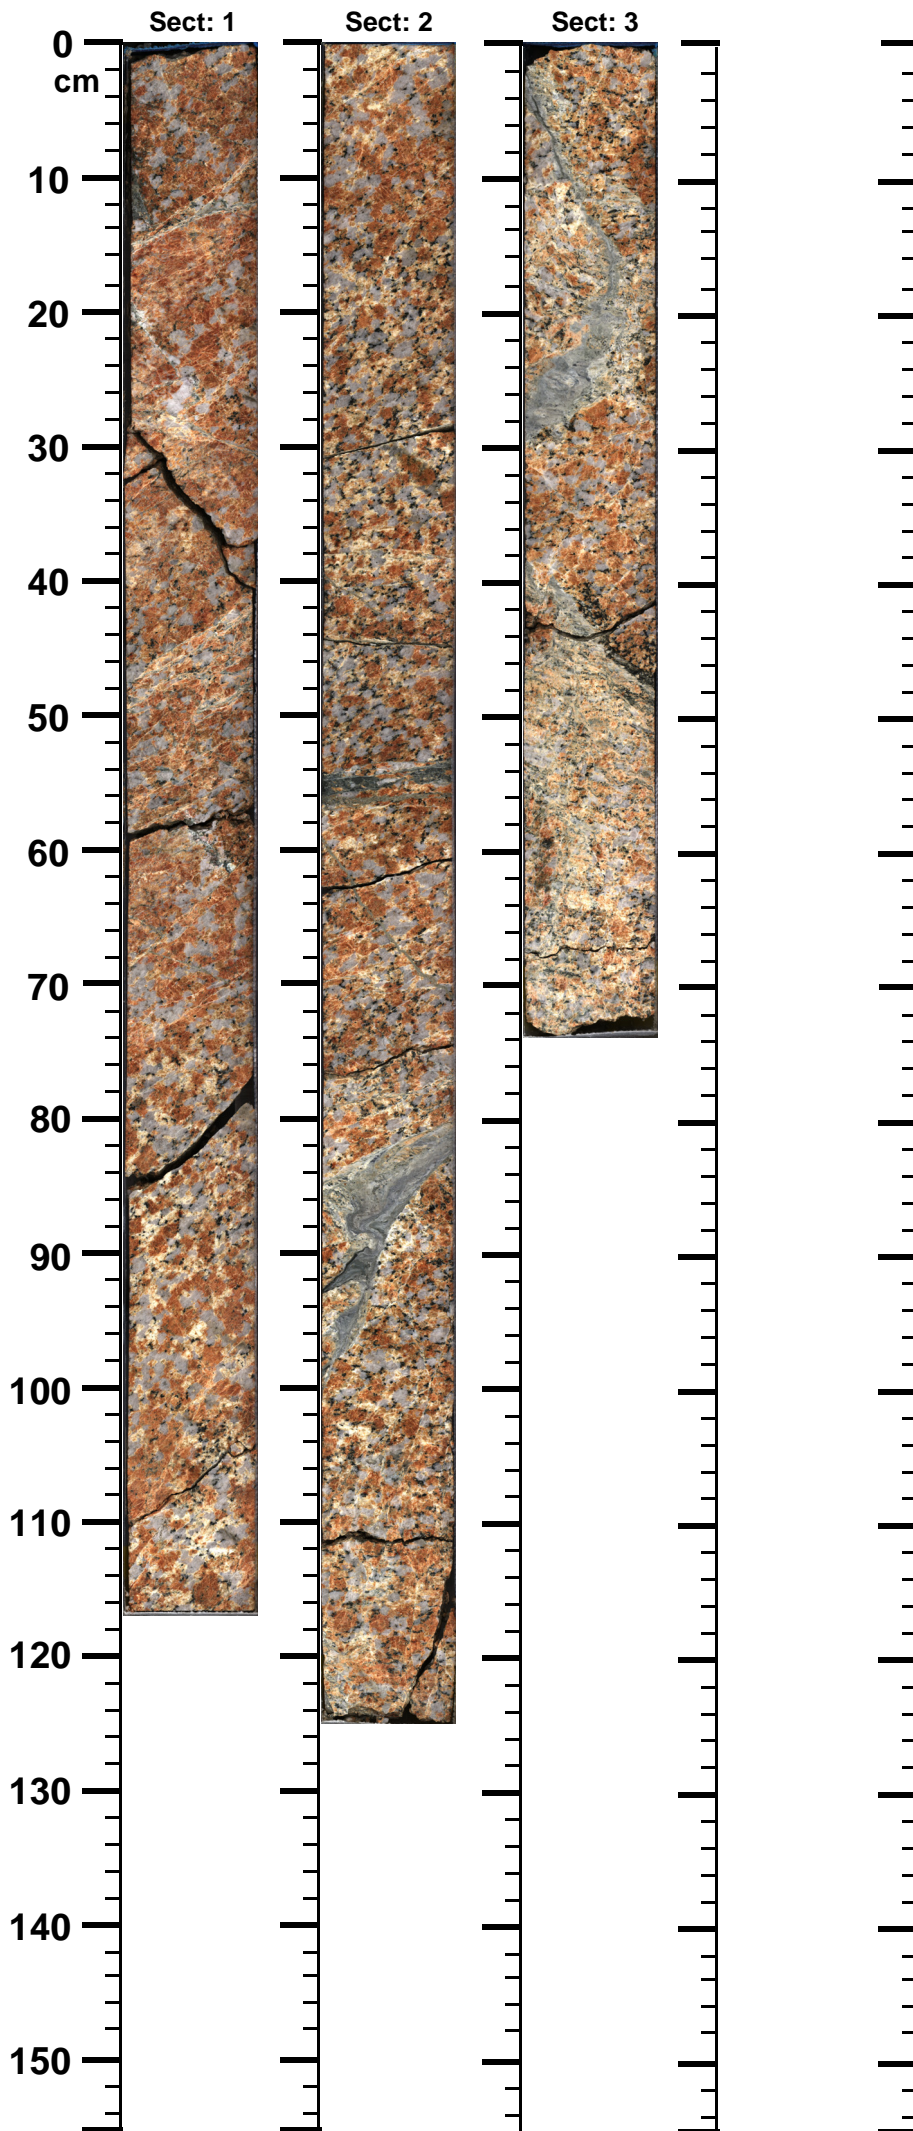

Expedition

364

Site

77

Hole

A

Core

103-R

Top

765.29

Bottom

768.34

(m)

364 - M0077 - A - 103R