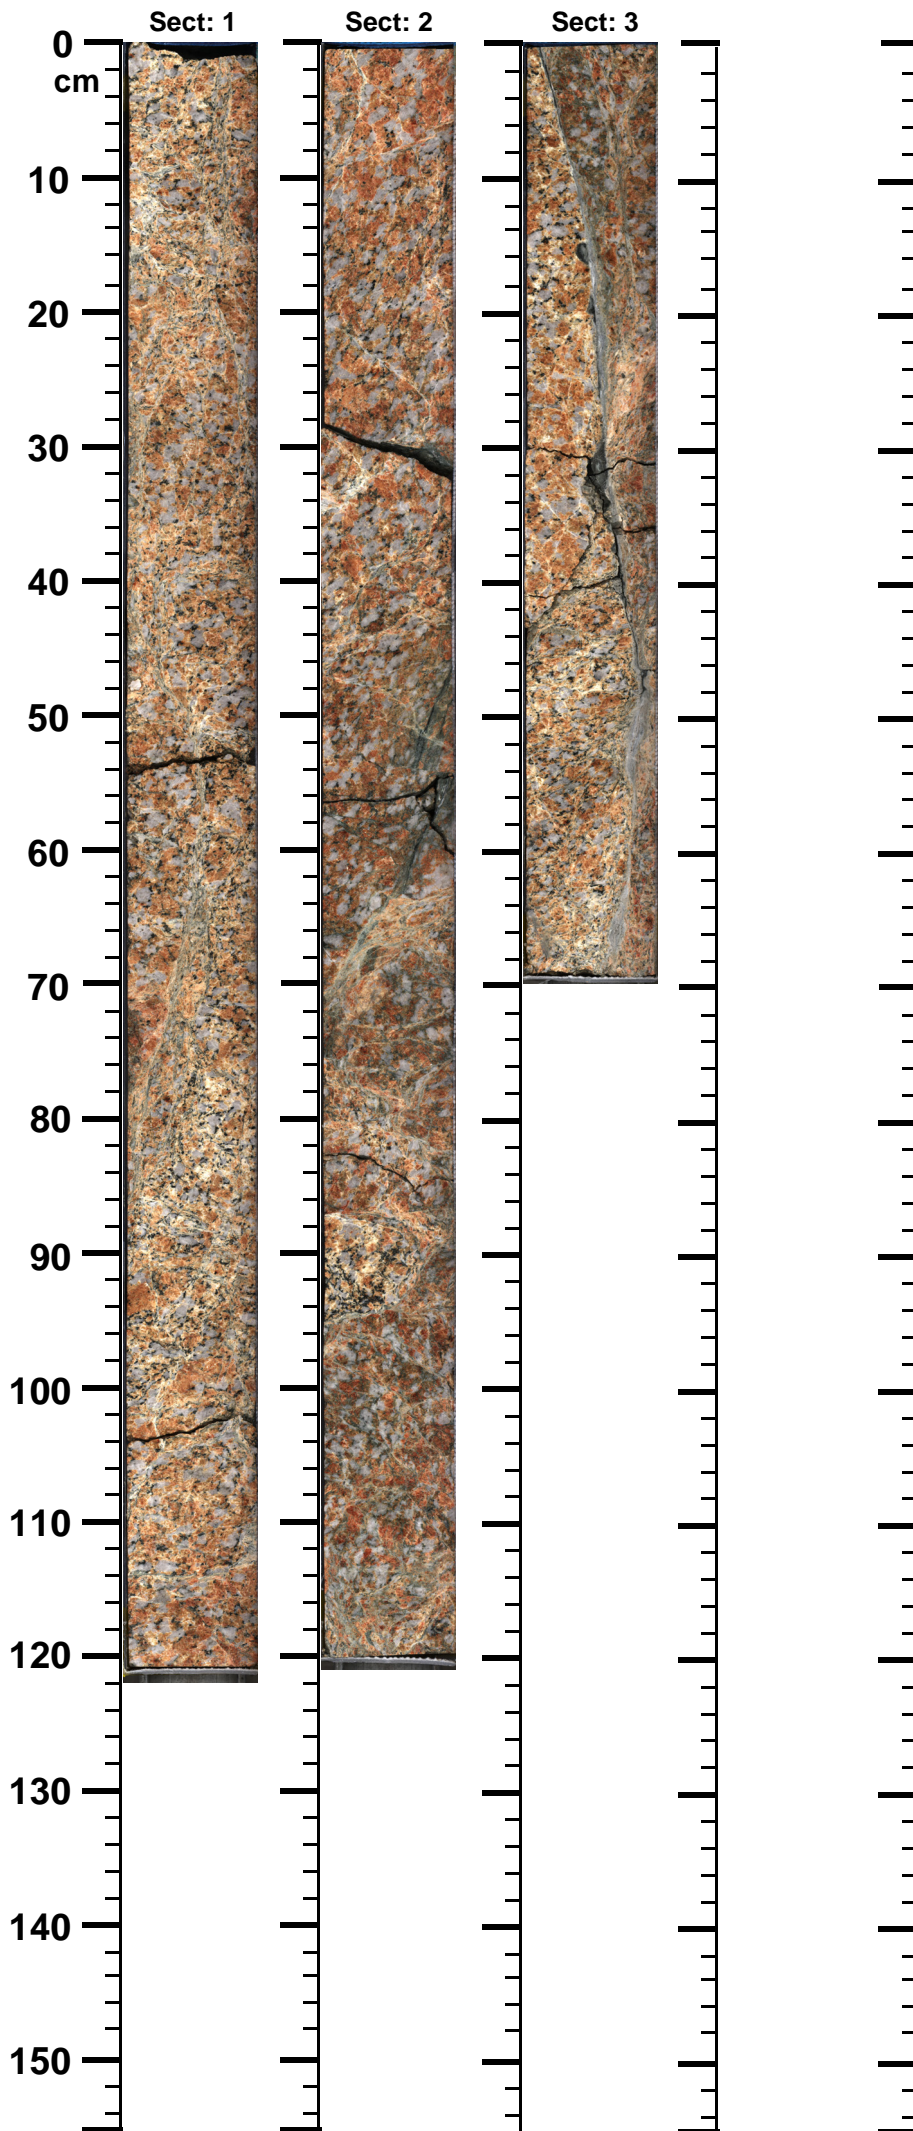

Expedition

364

Site

77

Hole

A

Core

104-R

Top

768.34

Bottom

771.39

(m)

364 - M0077 - A - 104R