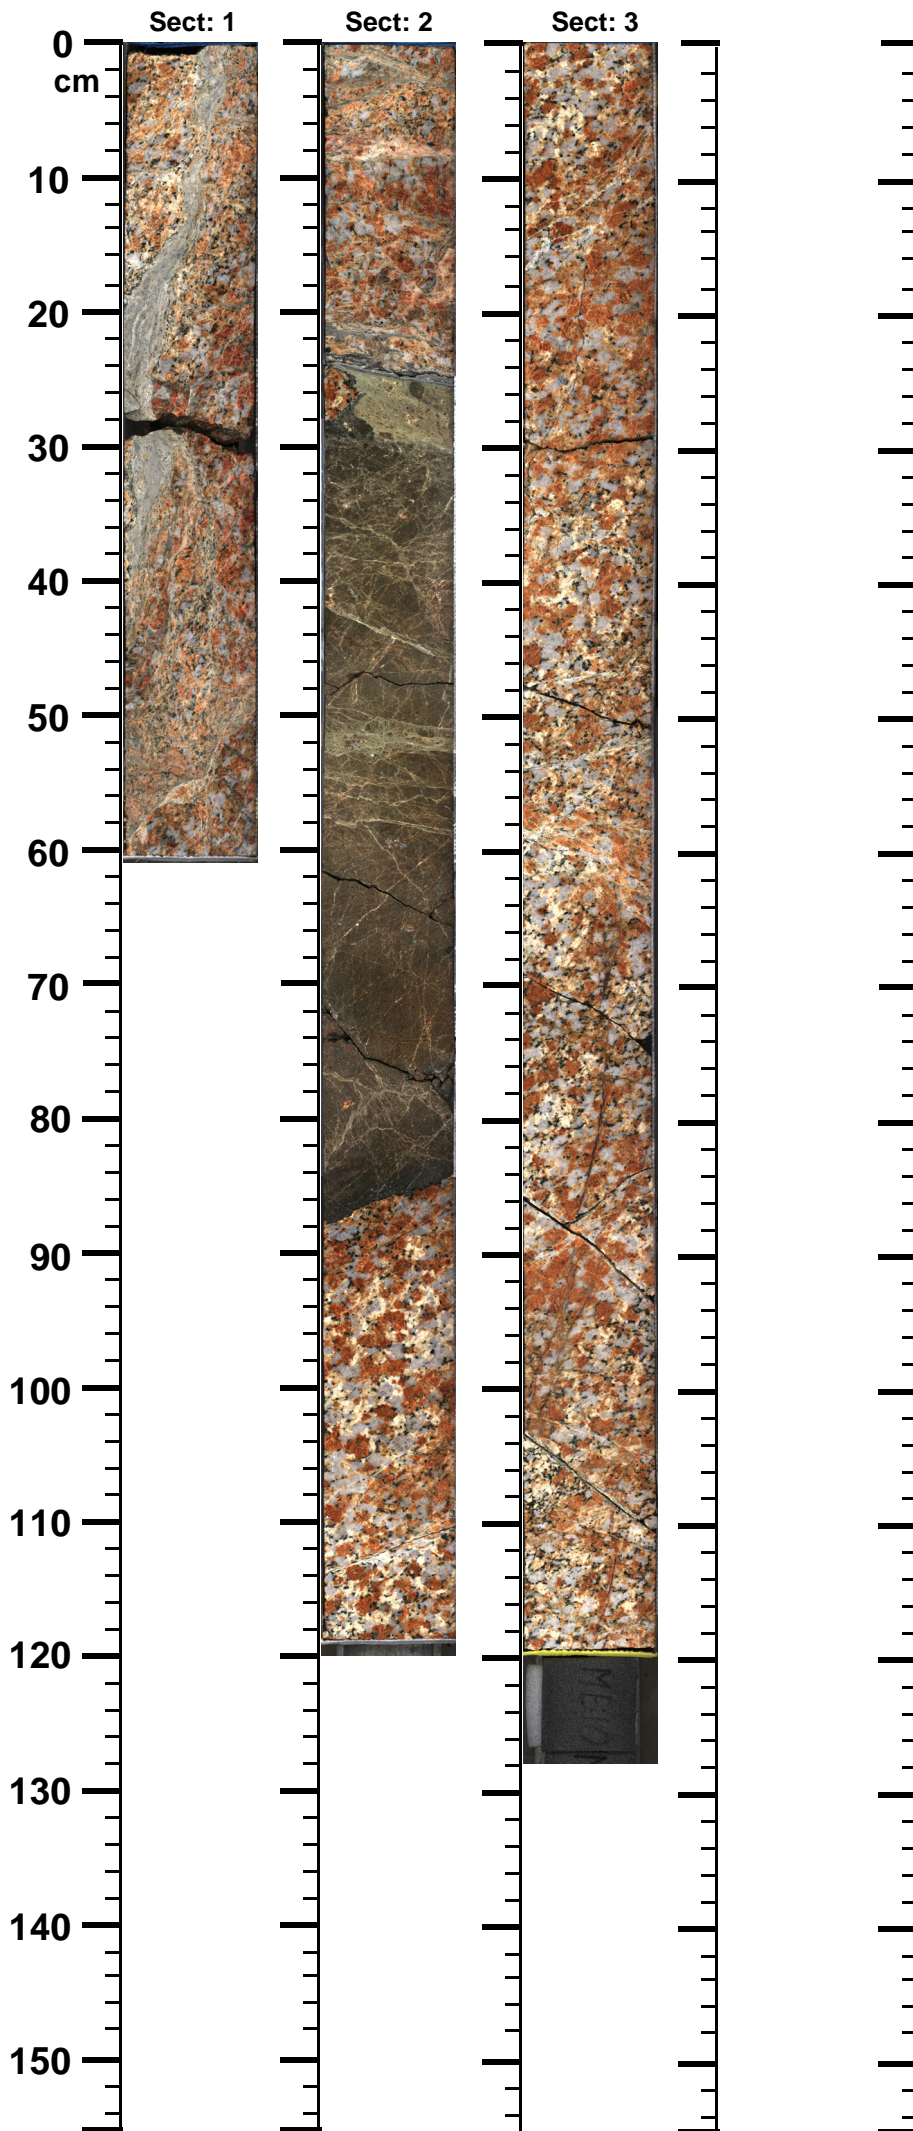

**Expedition**

**364**

**Site**

**77**

**Hole**

**A**

**Core**

**105-R**

**Top**

**771.39**

**Bottom**

**774.44**

**( m )**

364 - M0077 - A - 105R