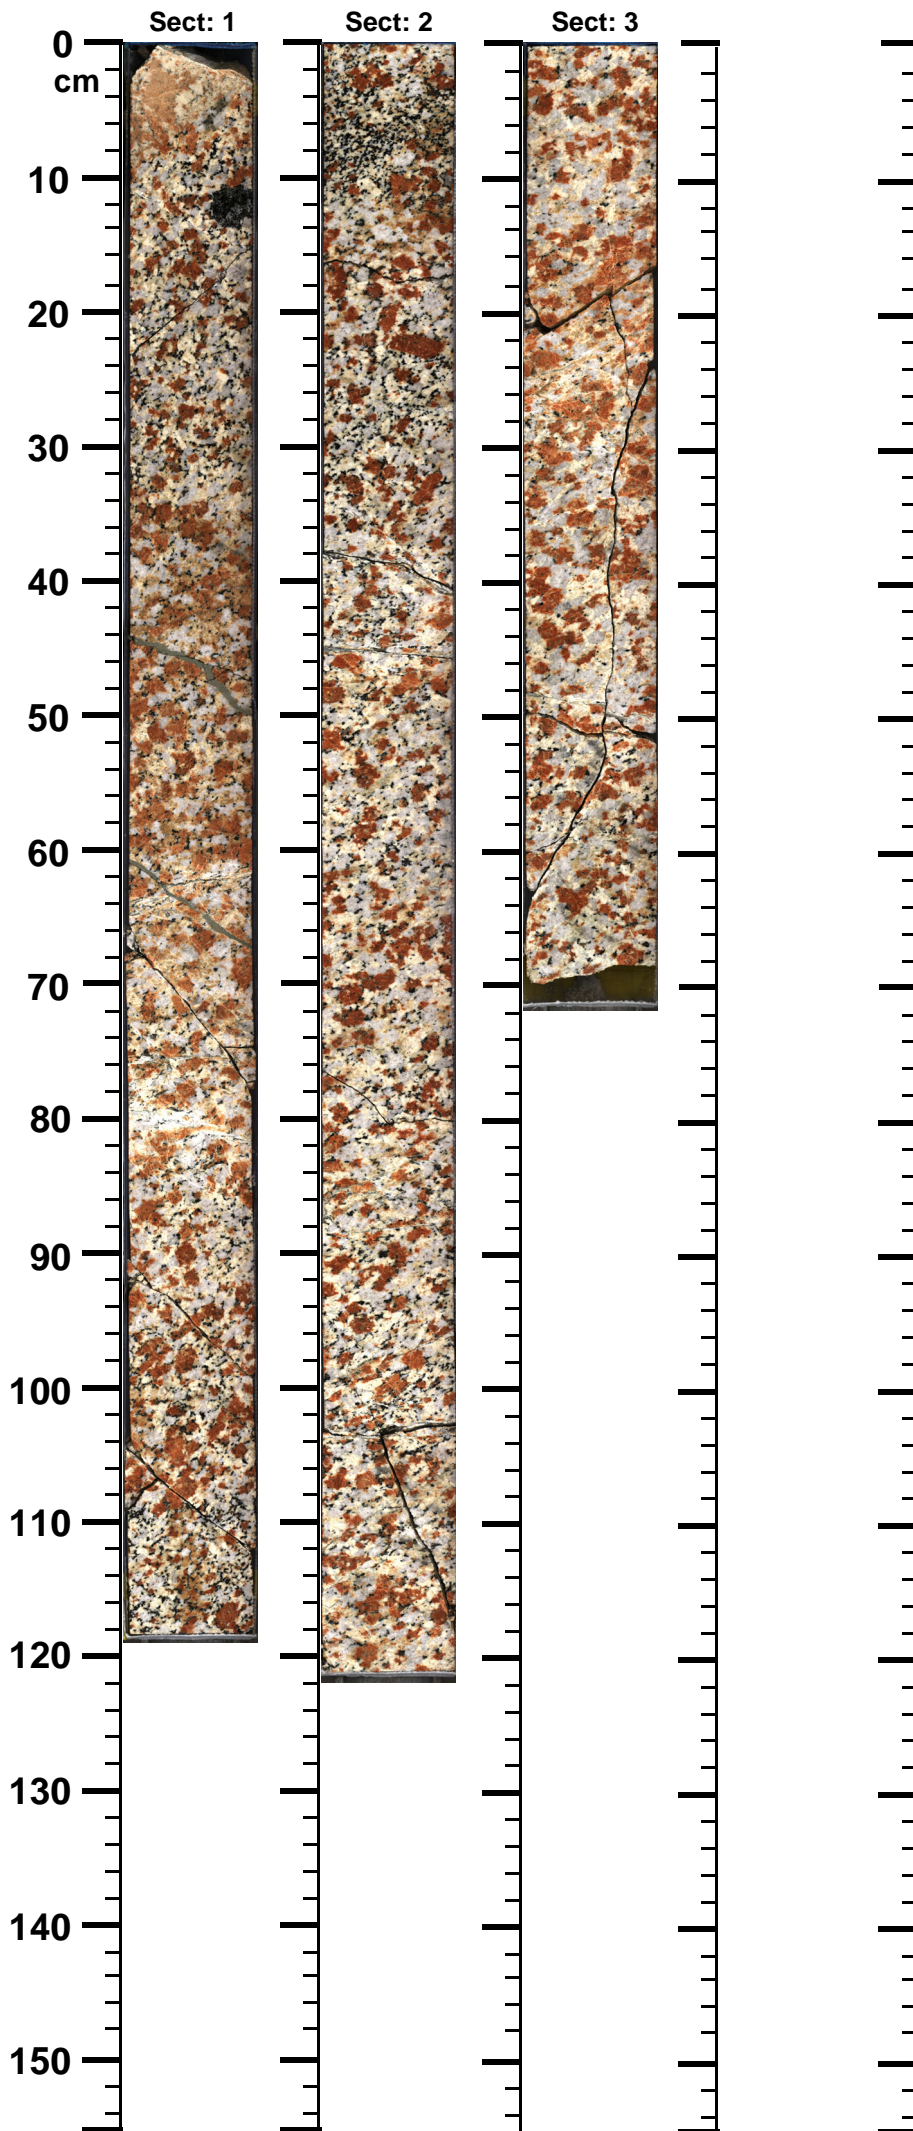

Expedition

364

Site

77

Hole

A

Core

107-R

Top

777.49

Bottom

780.54

(m)

364 - M0077 - A - 107R