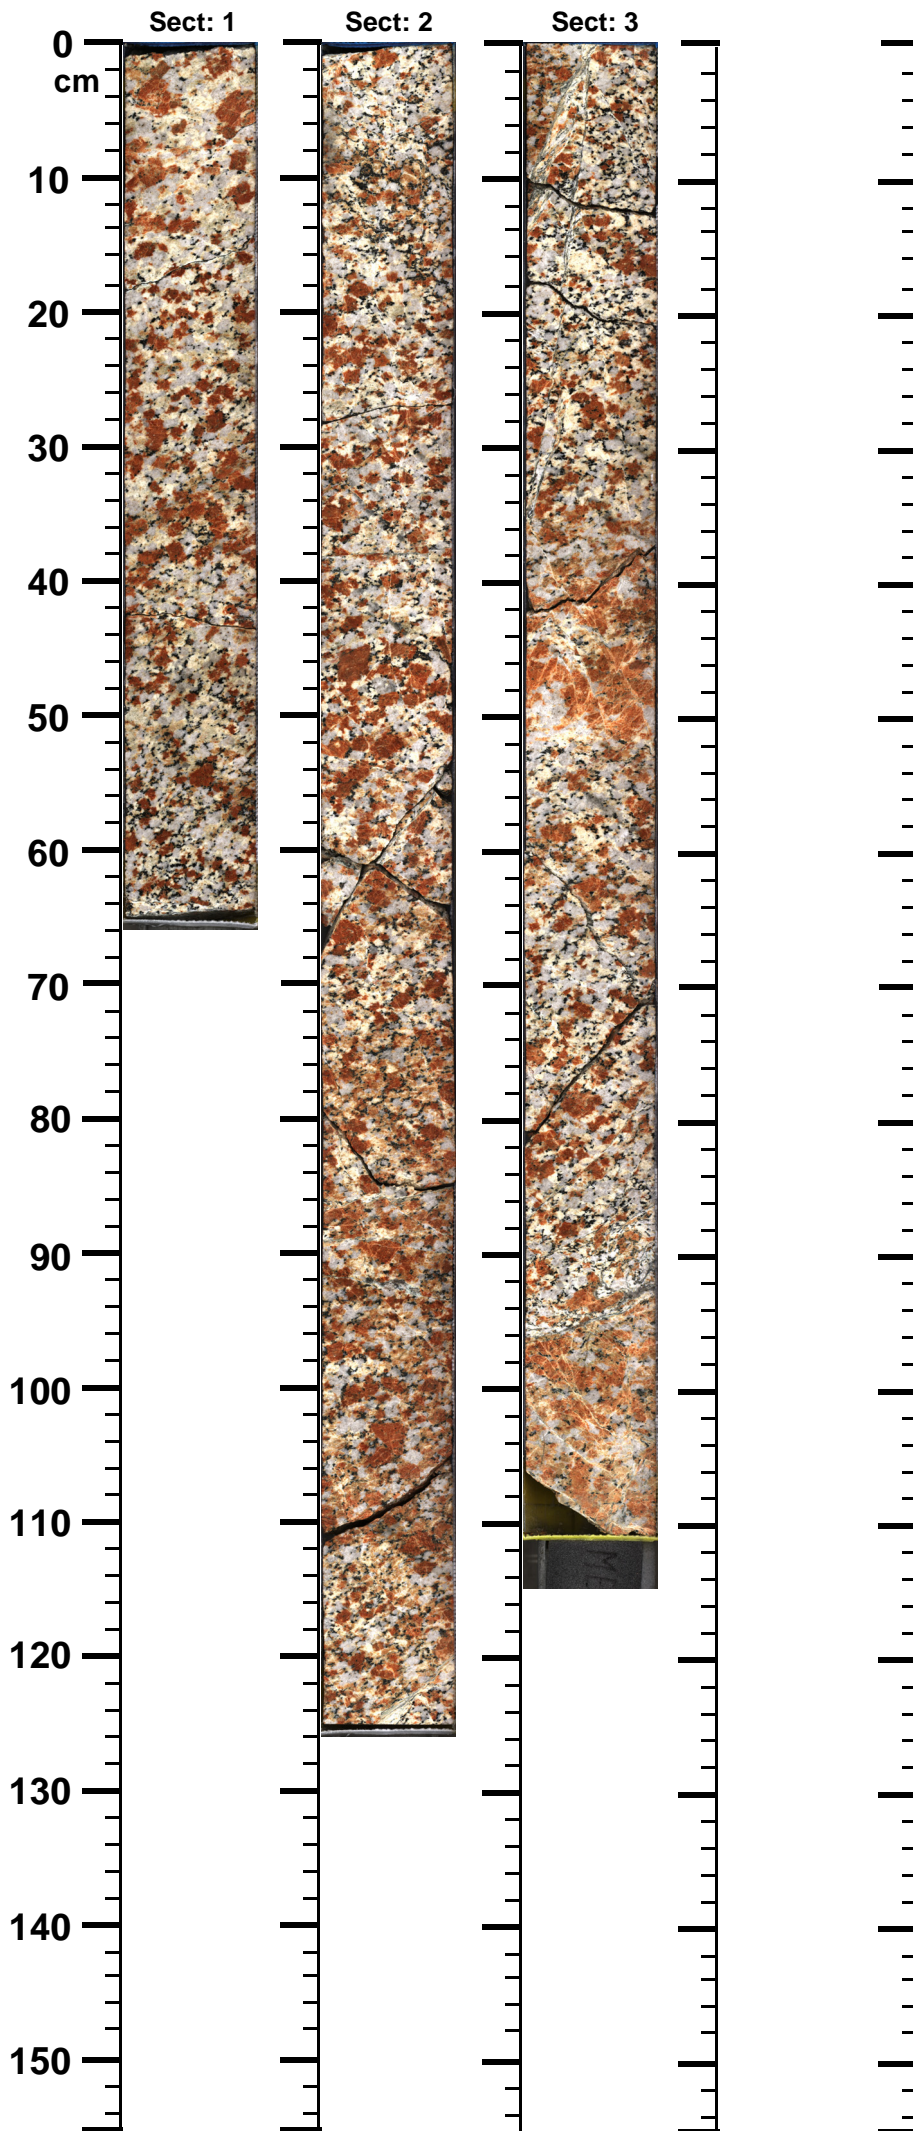

**Expedition**

**364**

**Site**

**77**

**Hole**

**A**

**Core**

**108-R**

**Top**

**780.54**

**Bottom**

**783.59**

**( m )**

364 - M0077 - A - 108R