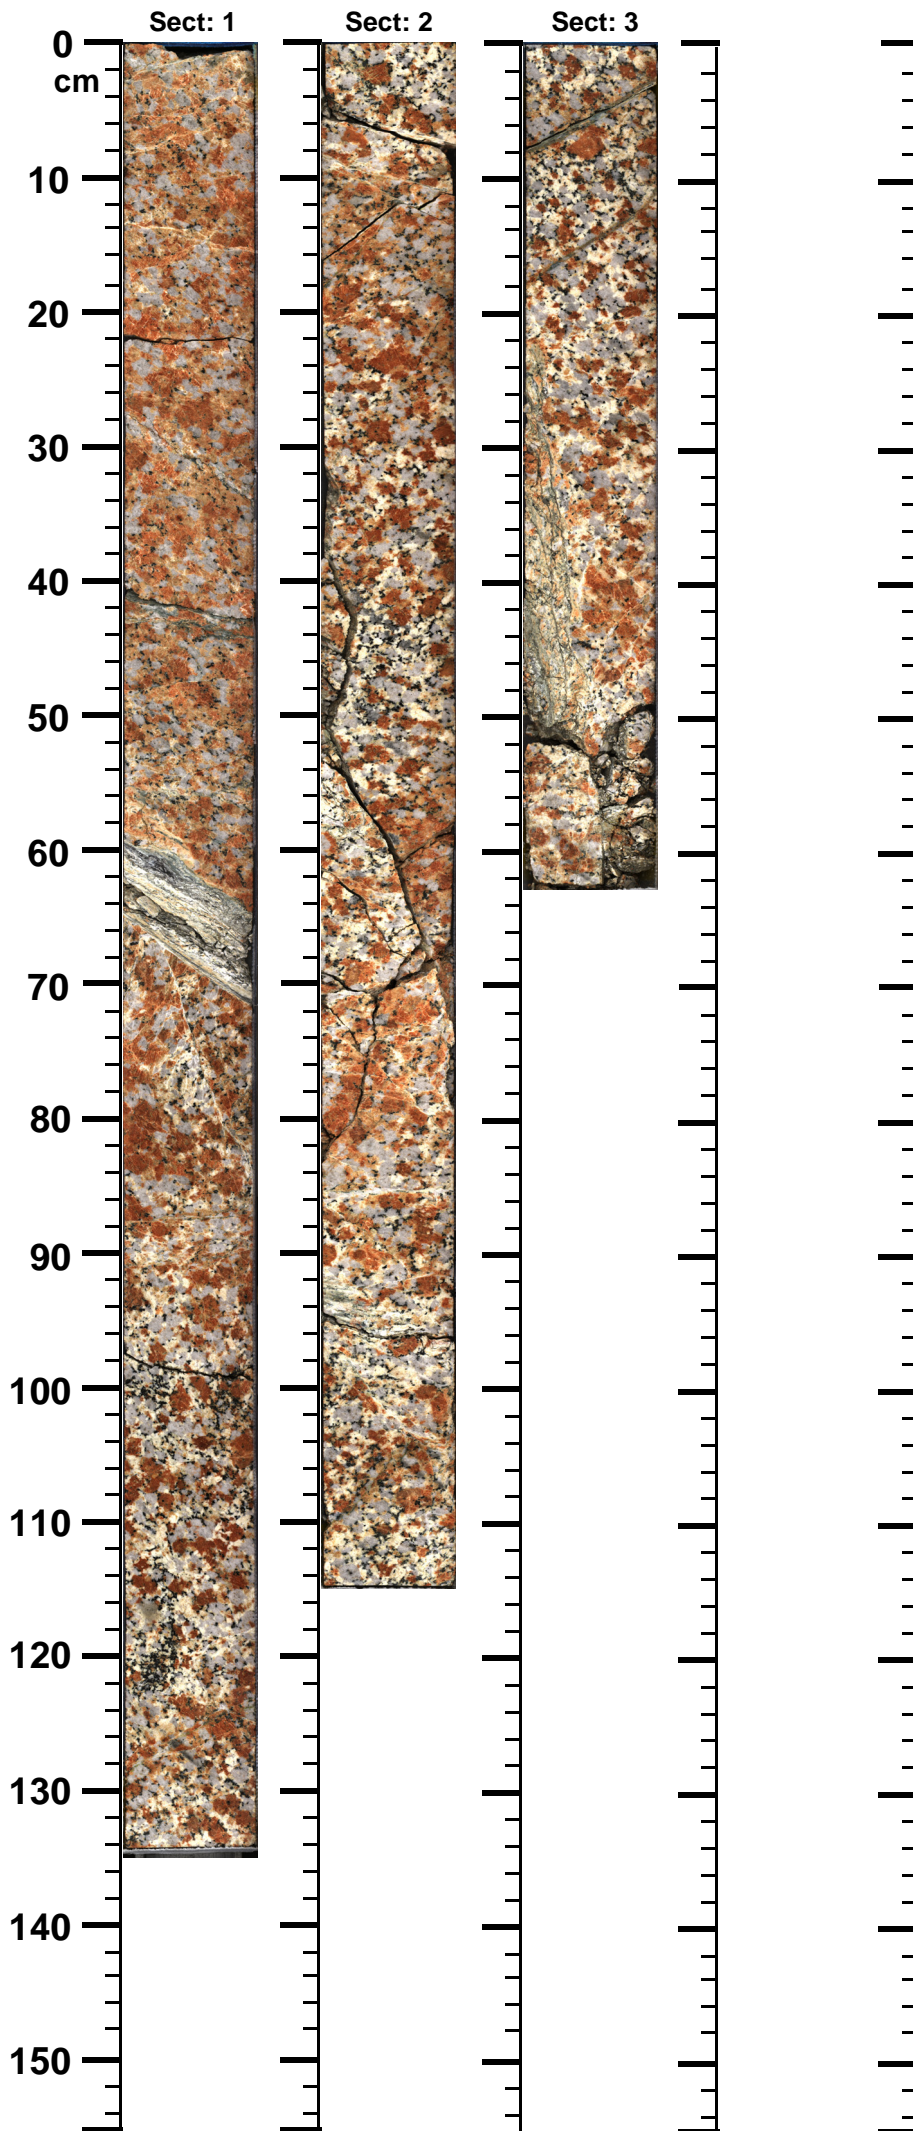

Expedition

364

Site

77

Hole

A

Core

109-R

Top

783.59

Bottom

786.64

(m)

364 - M0077 - A - 109R