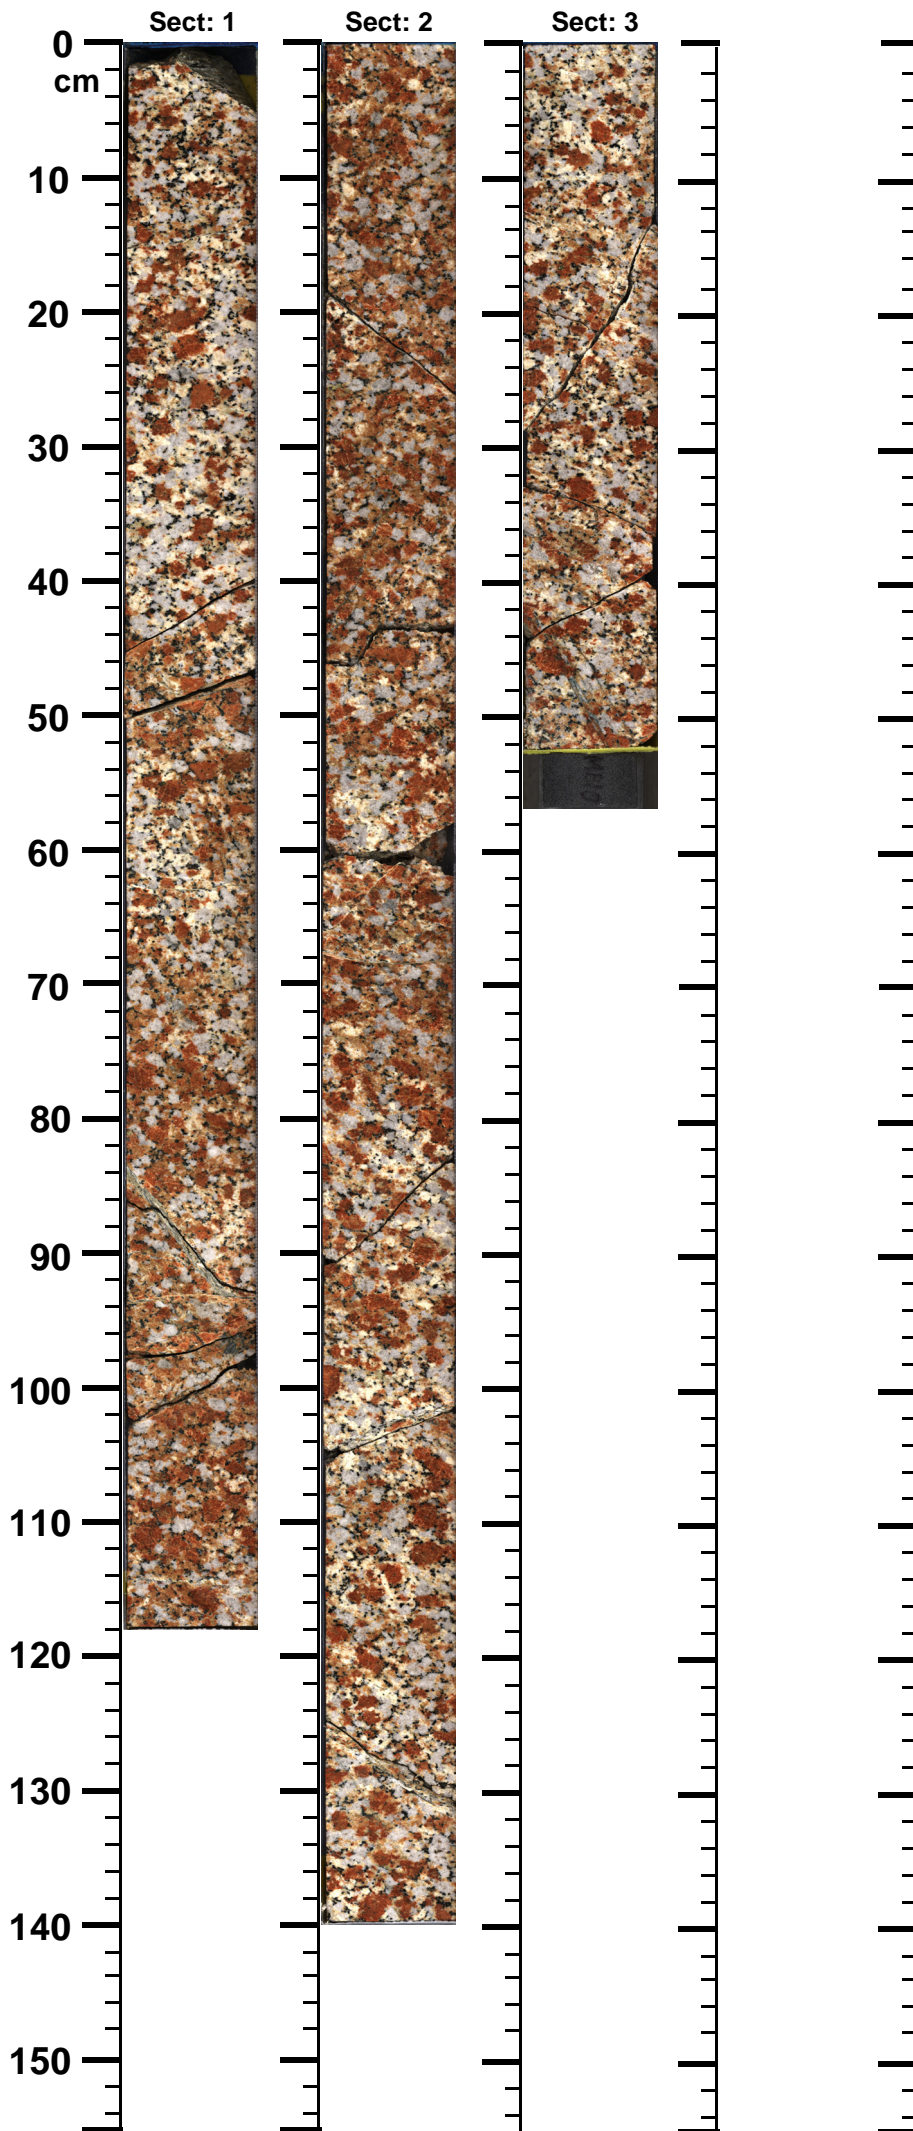

Expedition

364

Site

77

Hole

A

Core

111-R

Top

789.69

Bottom

792.74

(m)

364 - M0077 - A - 111R