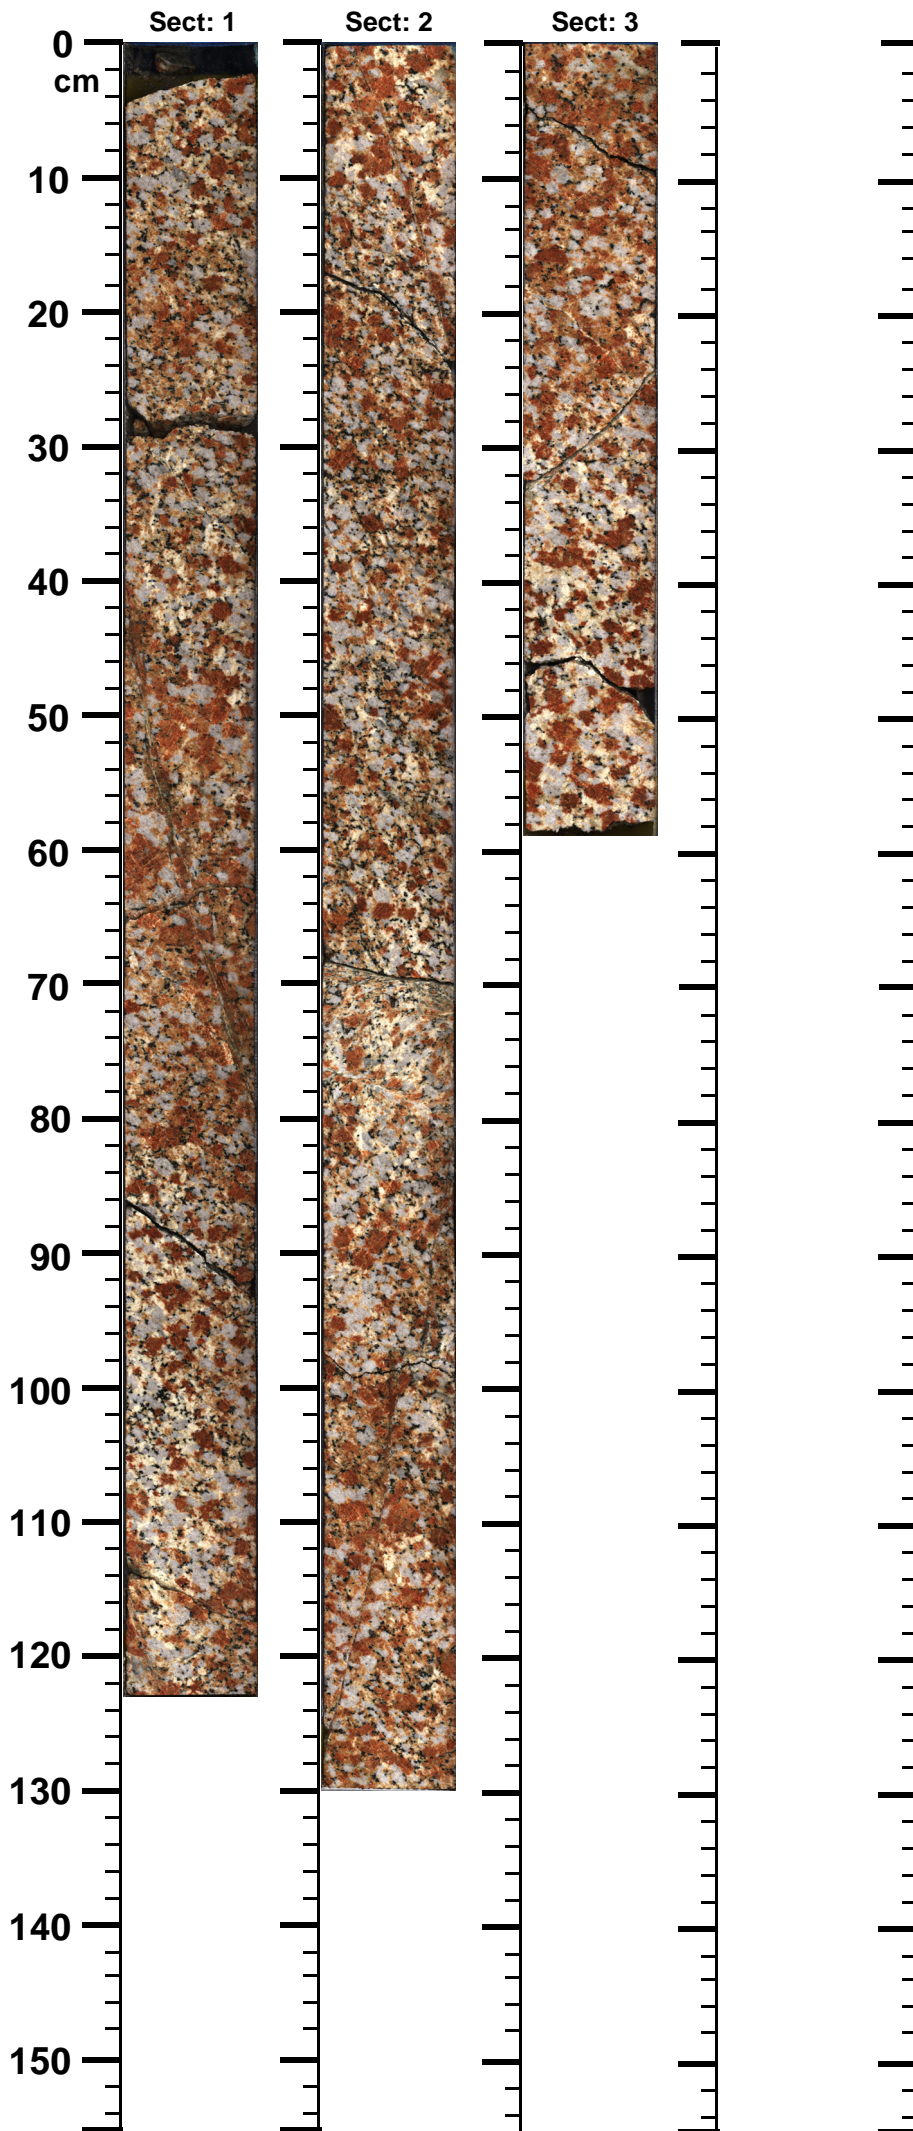

Expedition

364

Site

77

Hole

A

Core

112-R

Top

792.74

Bottom

795.79

(m)

364 - M0077 - A - 112R