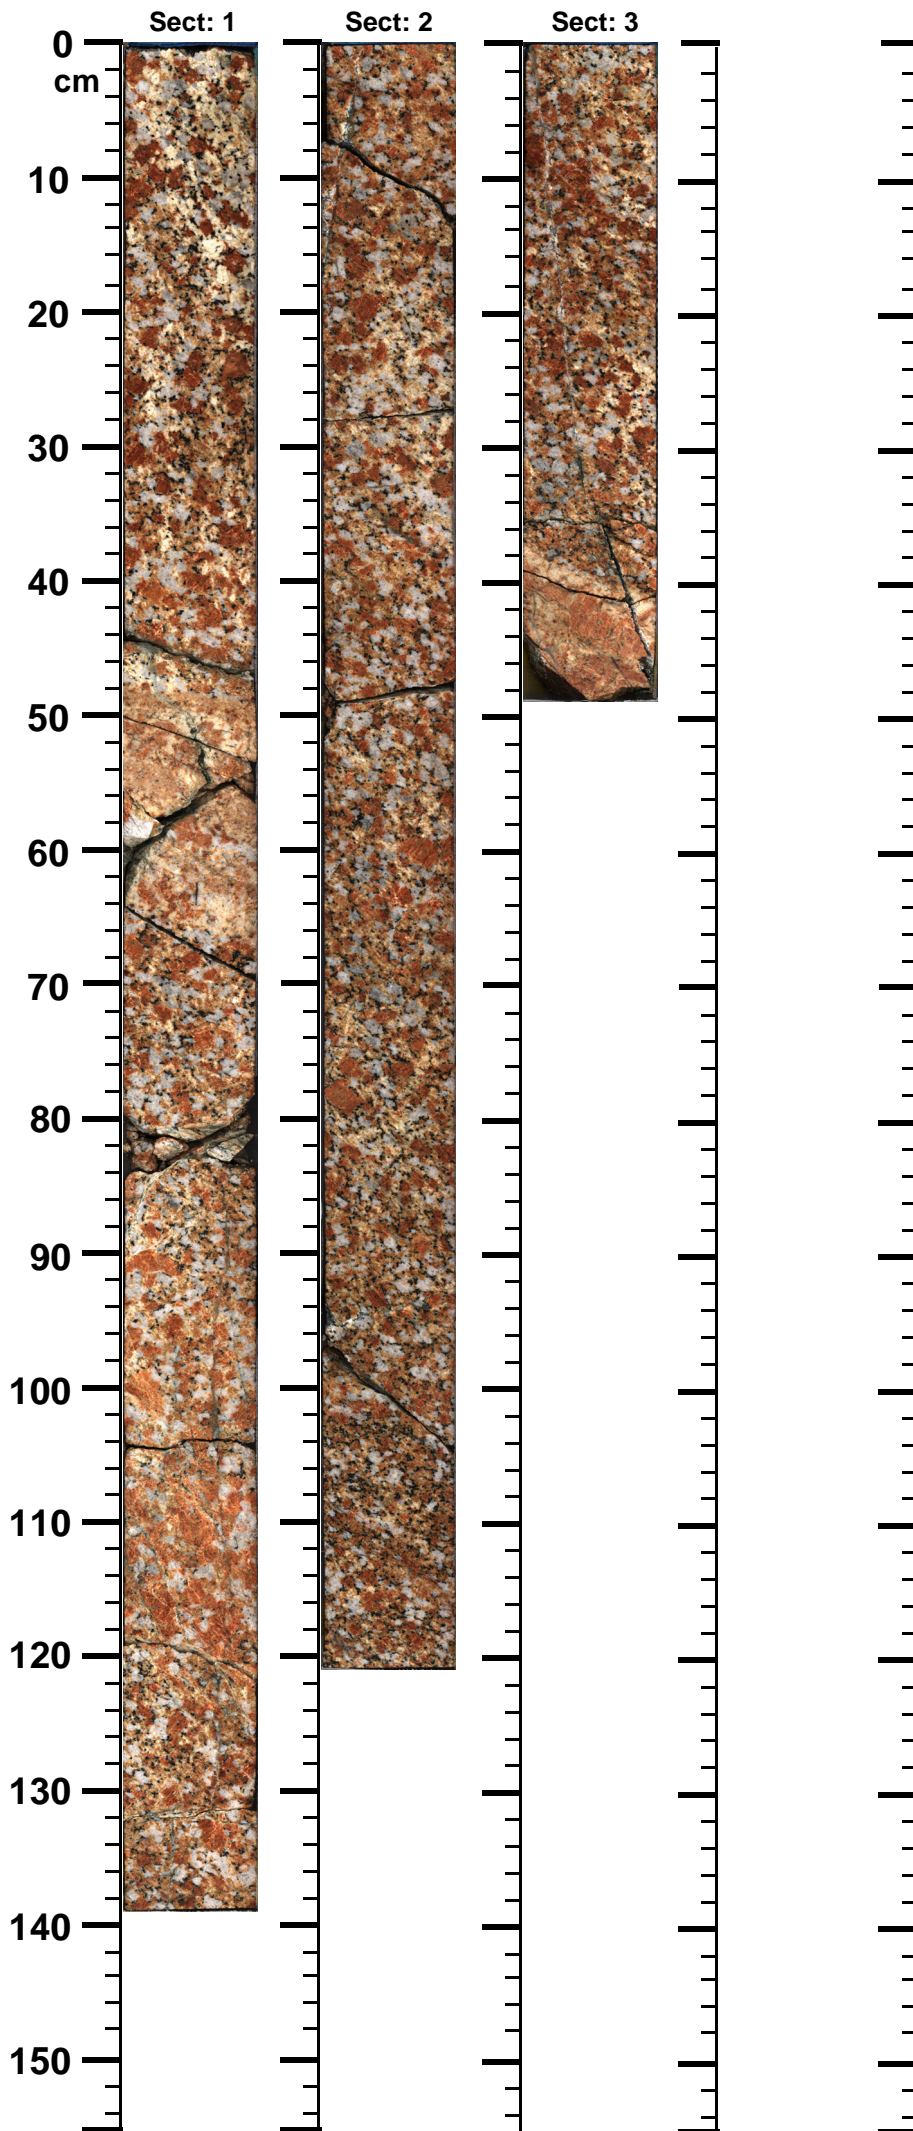

Expedition

364

Site

77

Hole

A

Core

113-R

Top

795.79

Bottom

798.84

(m)

364 - M0077 - A - 113R