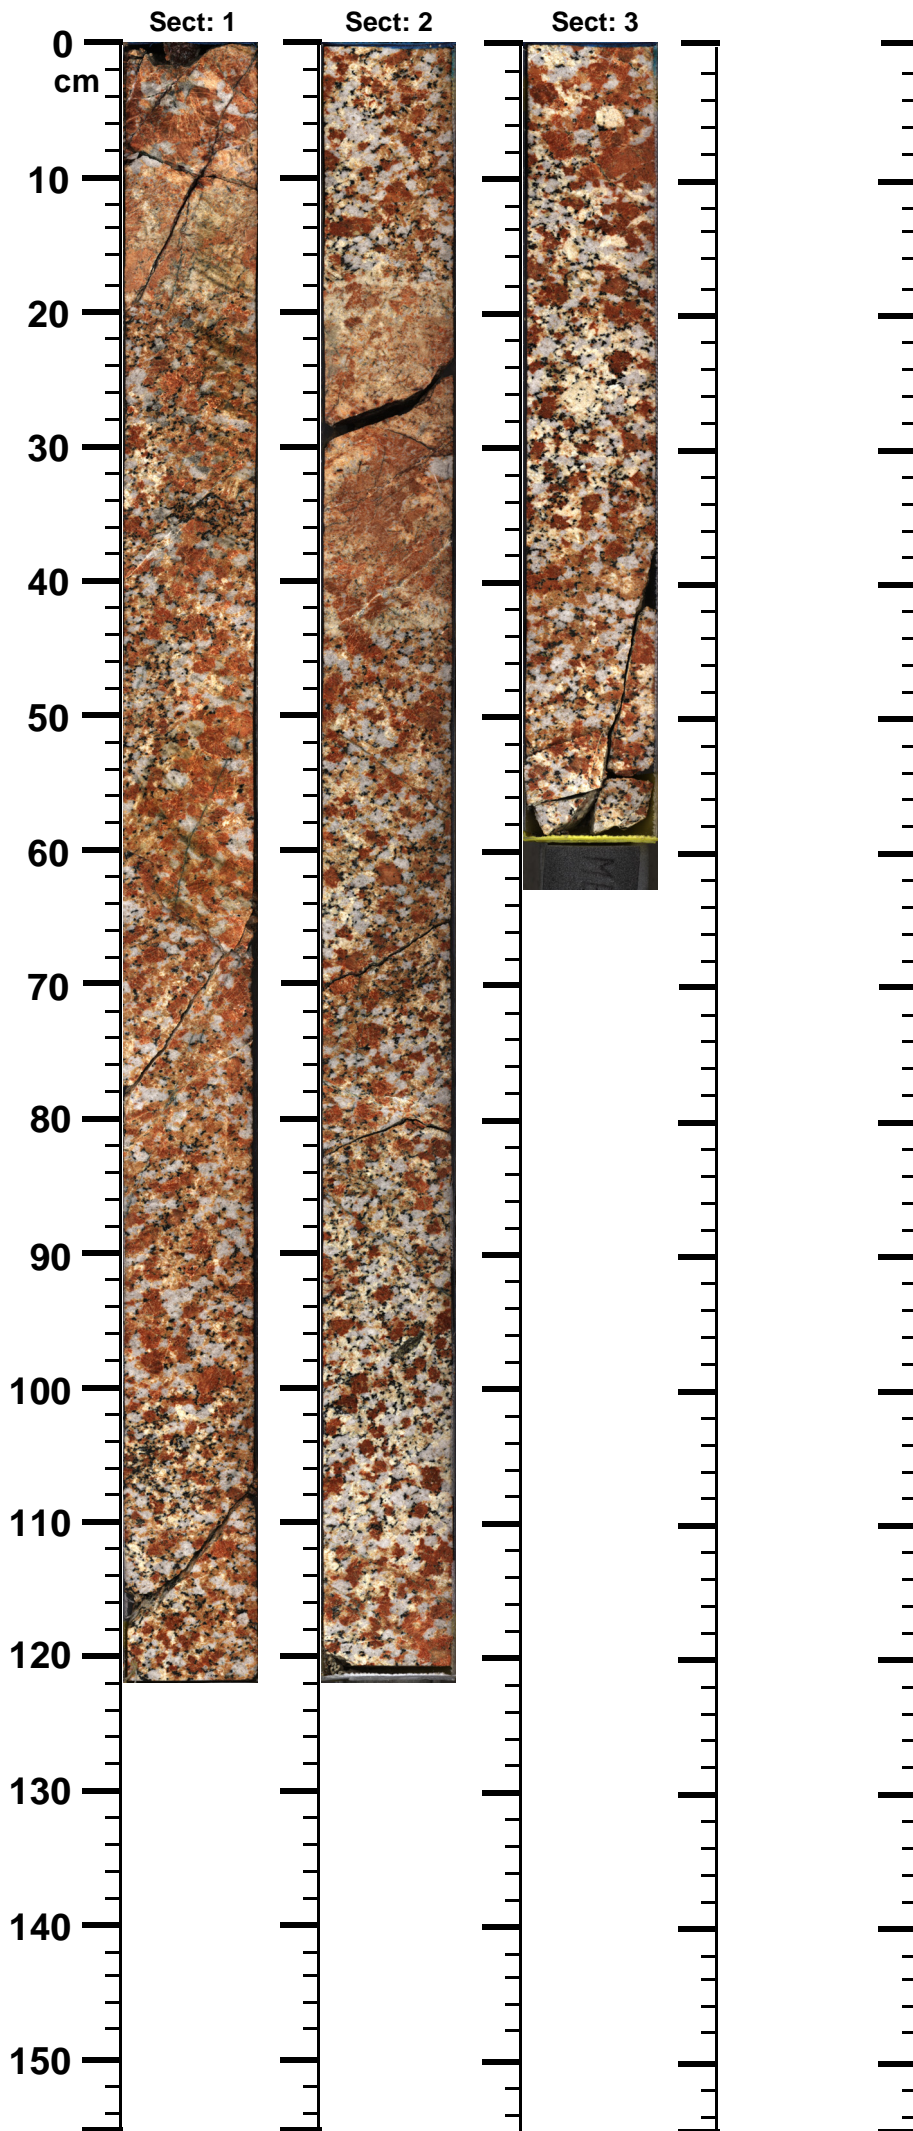

**Expedition**

**364**

**Site**

**77**

**Hole**

**A**

**Core**

**114-R**

**Top**

**798.84**

**Bottom**

**801.89**

**( m )**

364 - M0077 - A - 114R