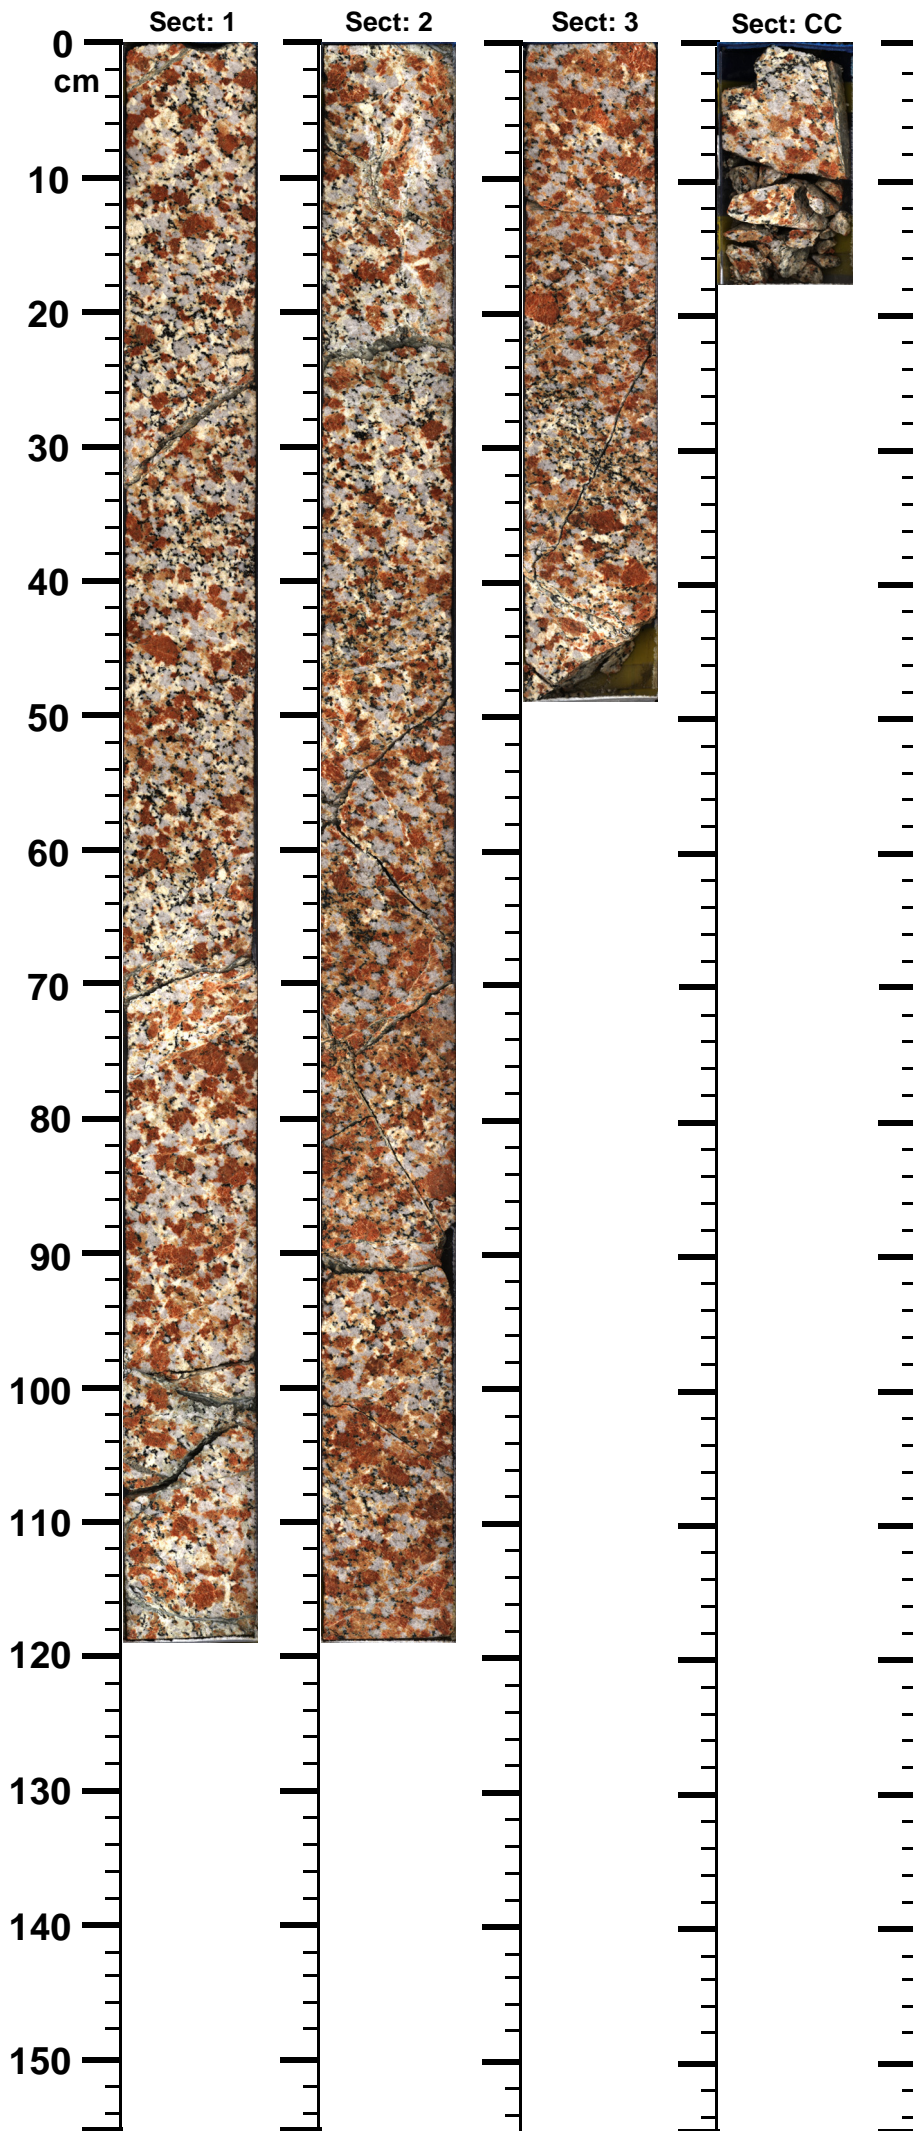

Expedition

364

Site

77

Hole

A

Core

116-R

Top

804.94

Bottom

807.99

(m)

364 - M0077 - A - 116R