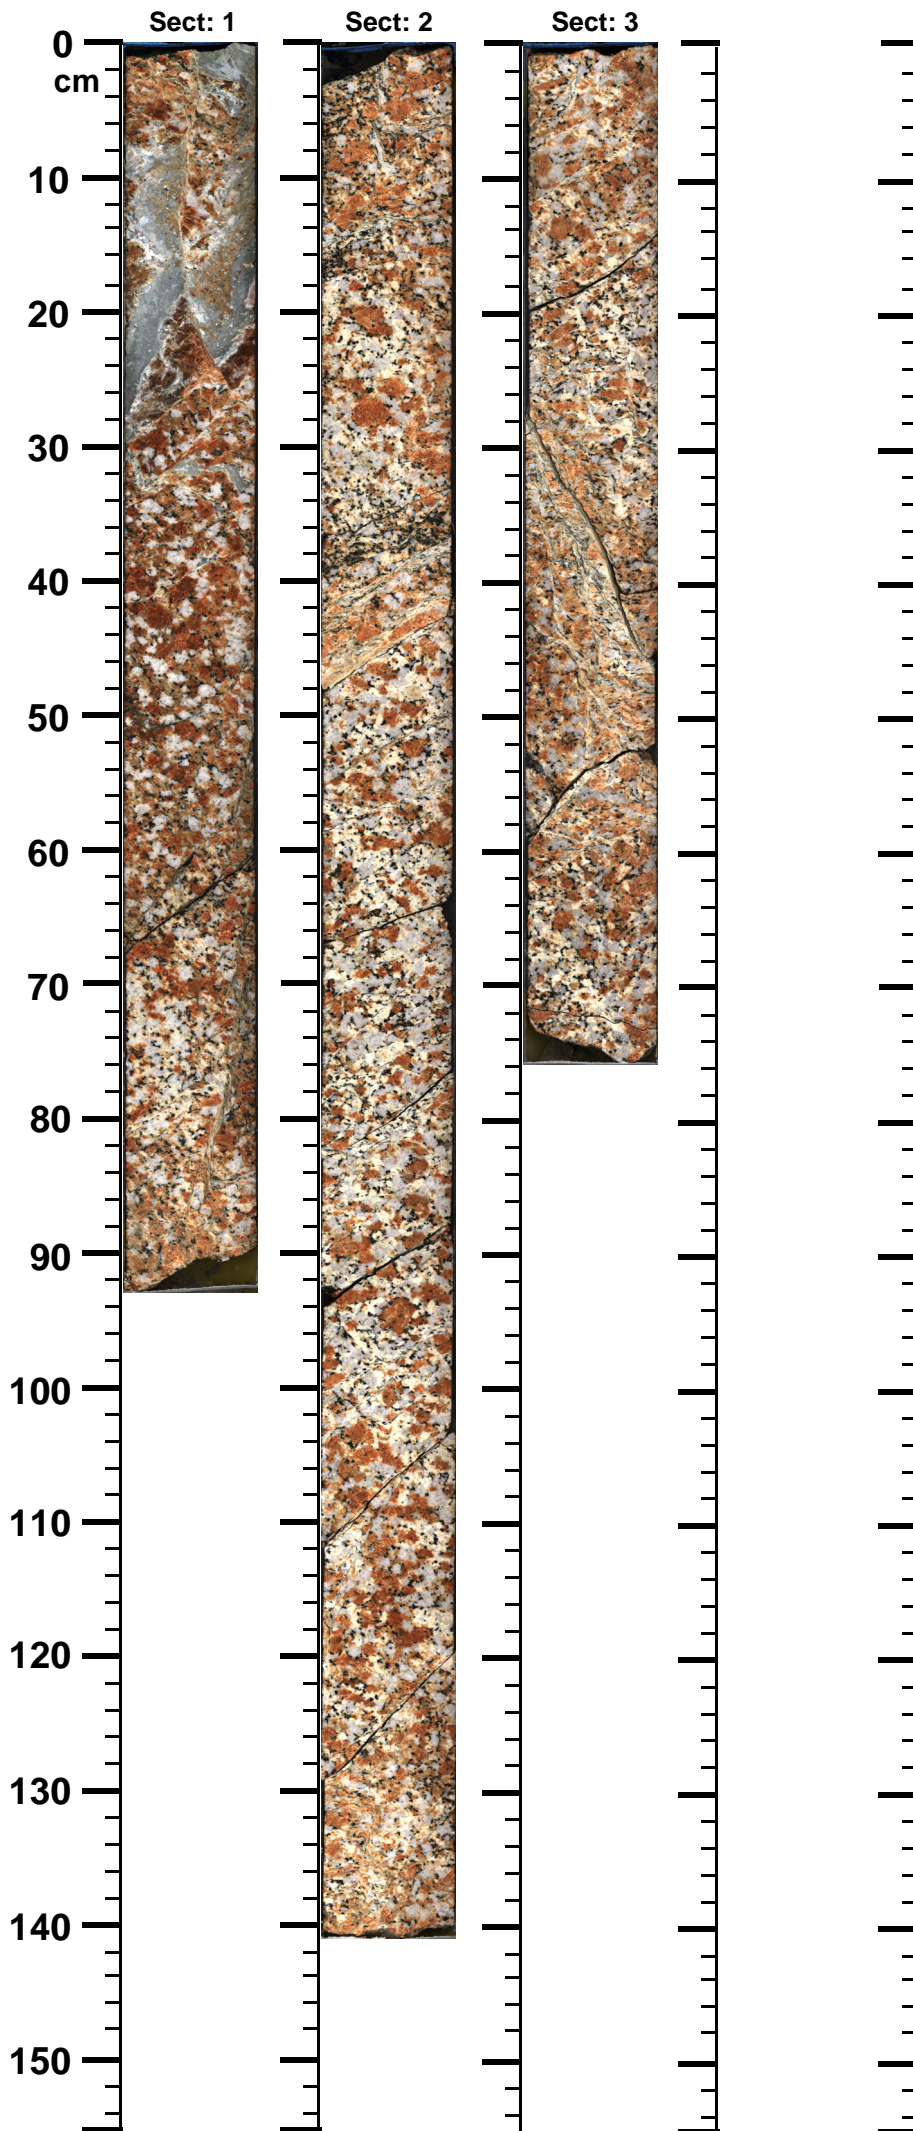

**Expedition**

**364**

**Site**

**77**

**Hole**

**A**

**Core**

**121-R**

**Top**

**814.09**

**Bottom**

**817.14**

**( m )**

364 - M0077 - A - 121R