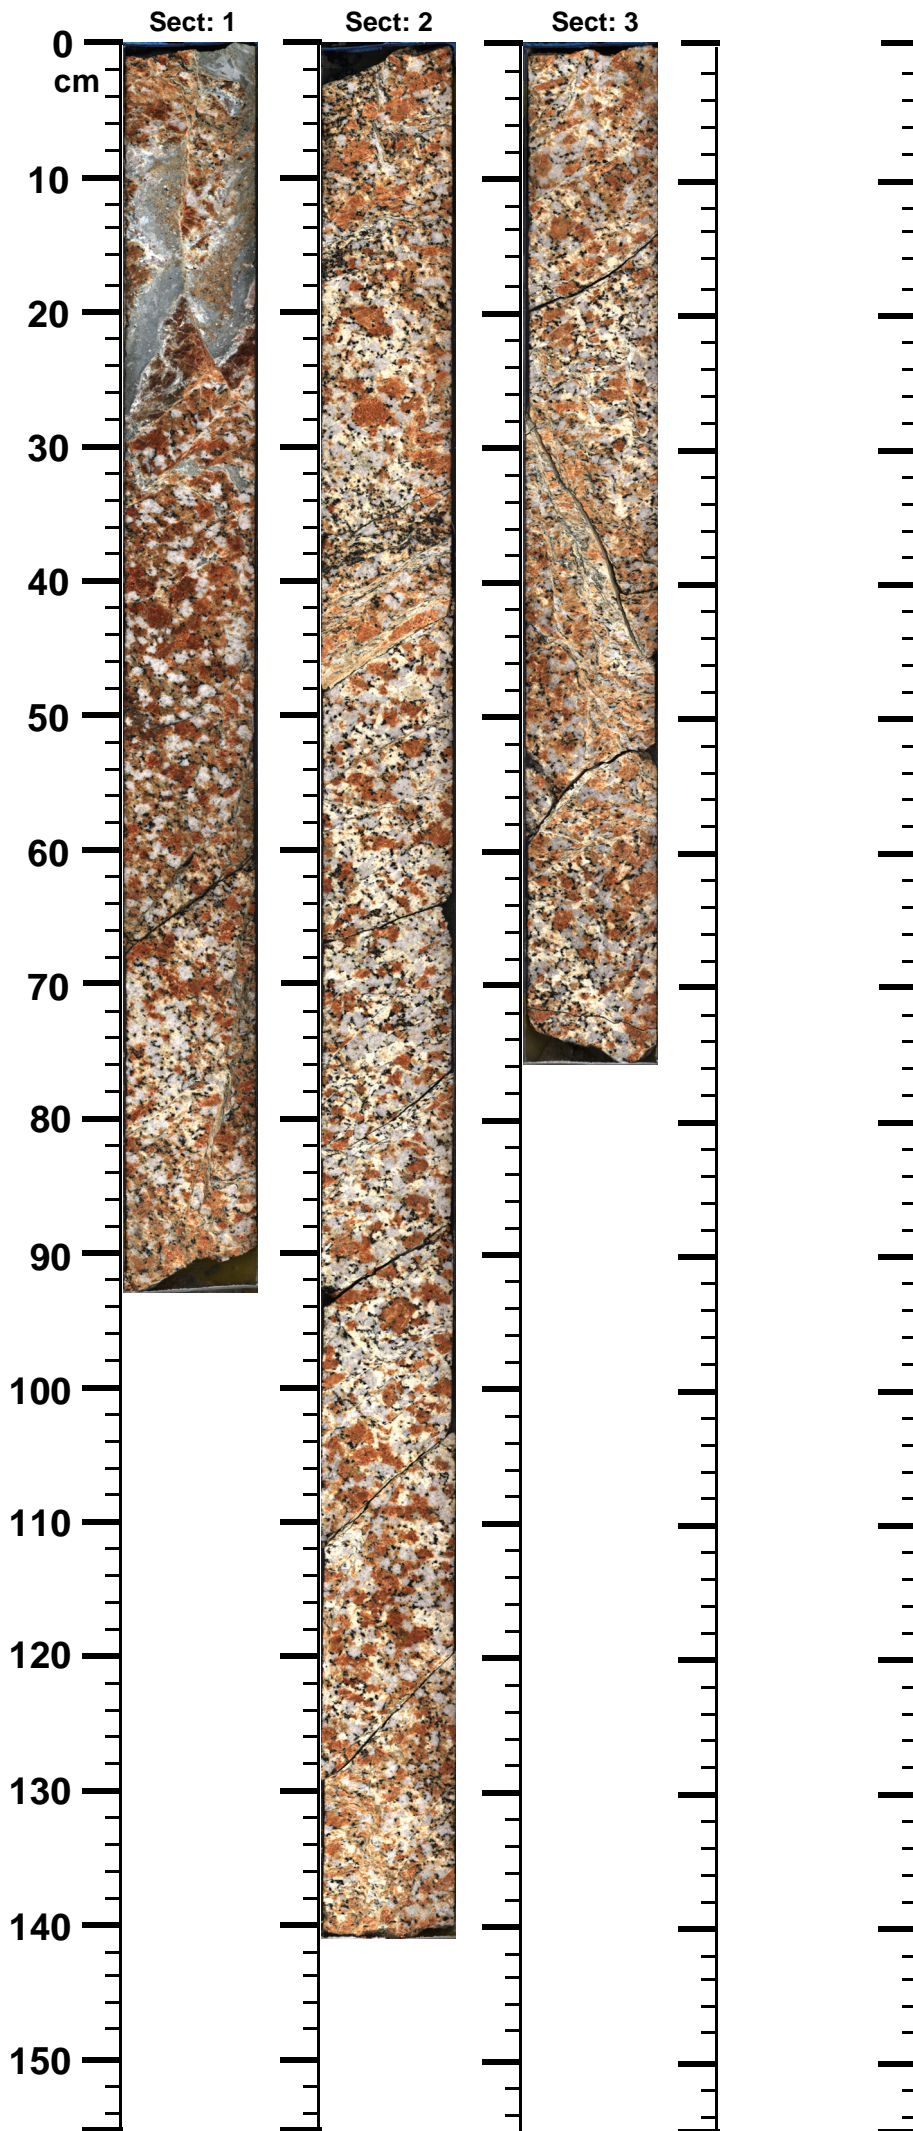

Expedition

364

Site

77

Hole

A

Core

121-R

Top

814.09

Bottom

817.14

(m)

364 - M0077 - A - 121R