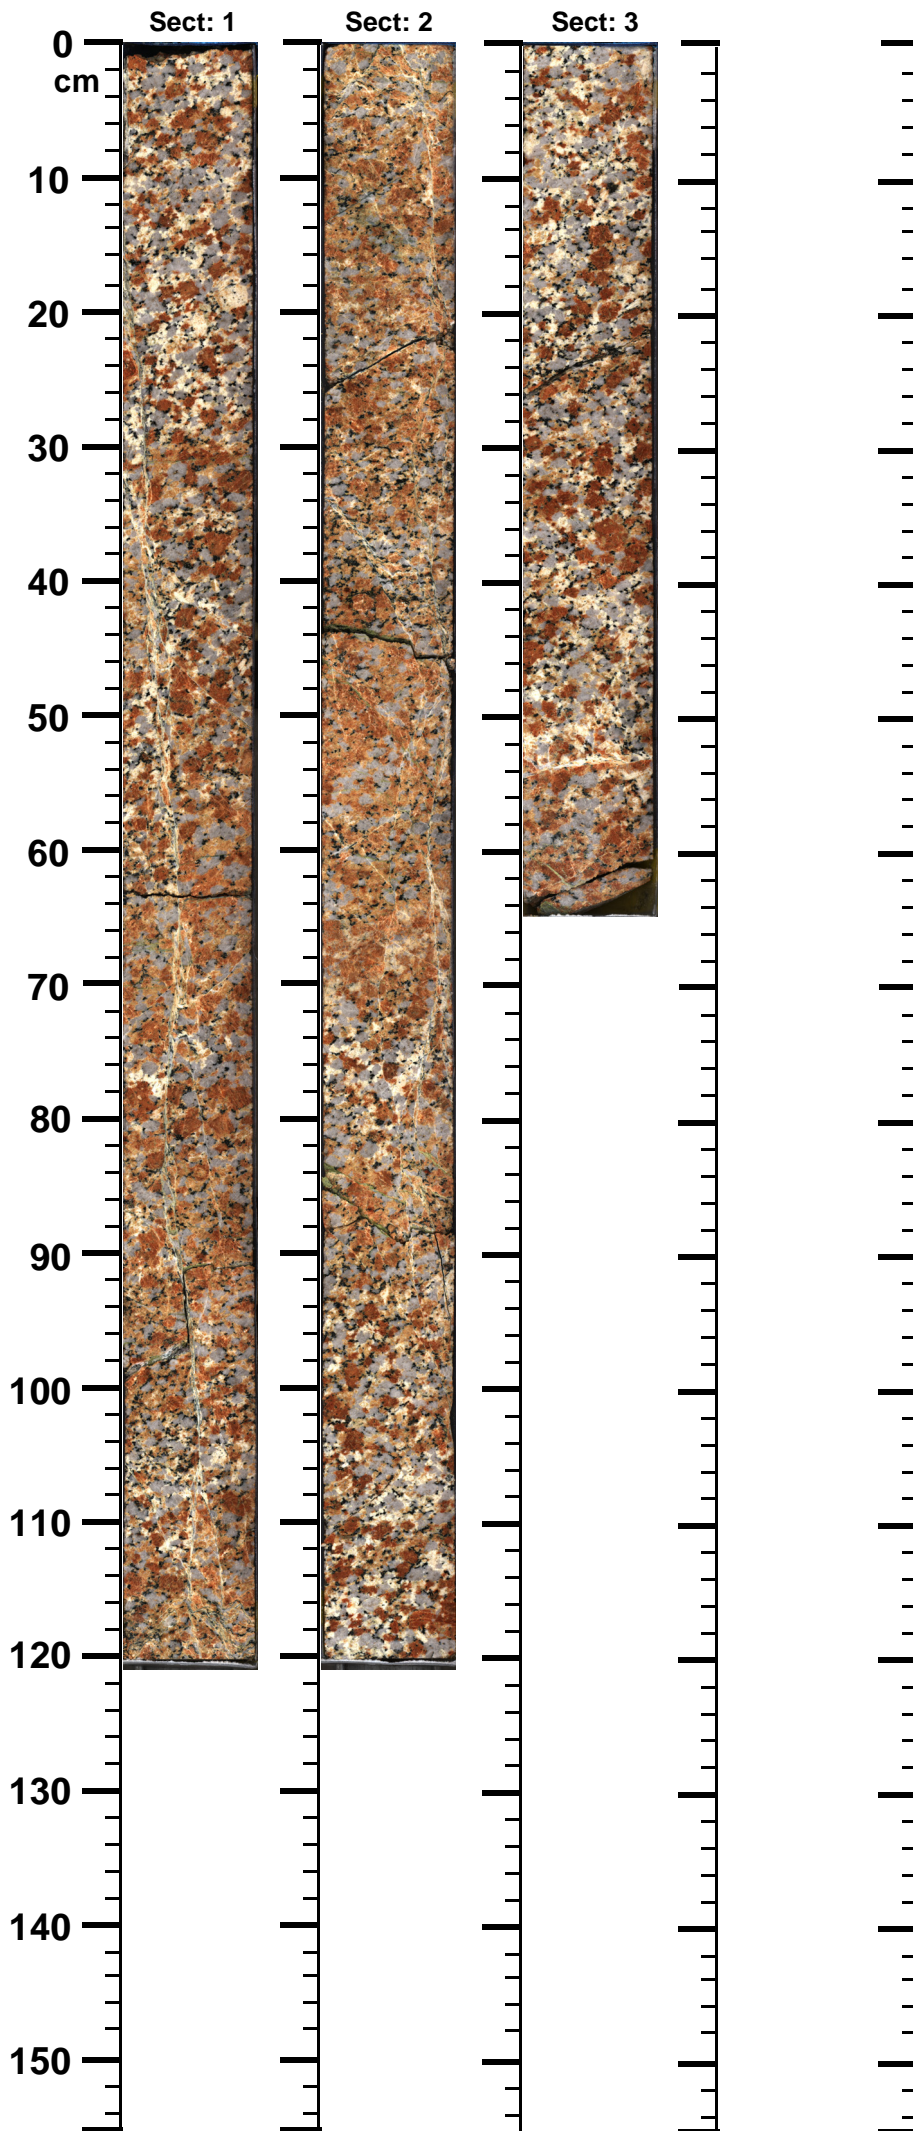

Expedition

364

Site

77

Hole

A

Core

130-R

Top

832.39

Bottom

835.44

(m)

364 - M0077 - A - 130R