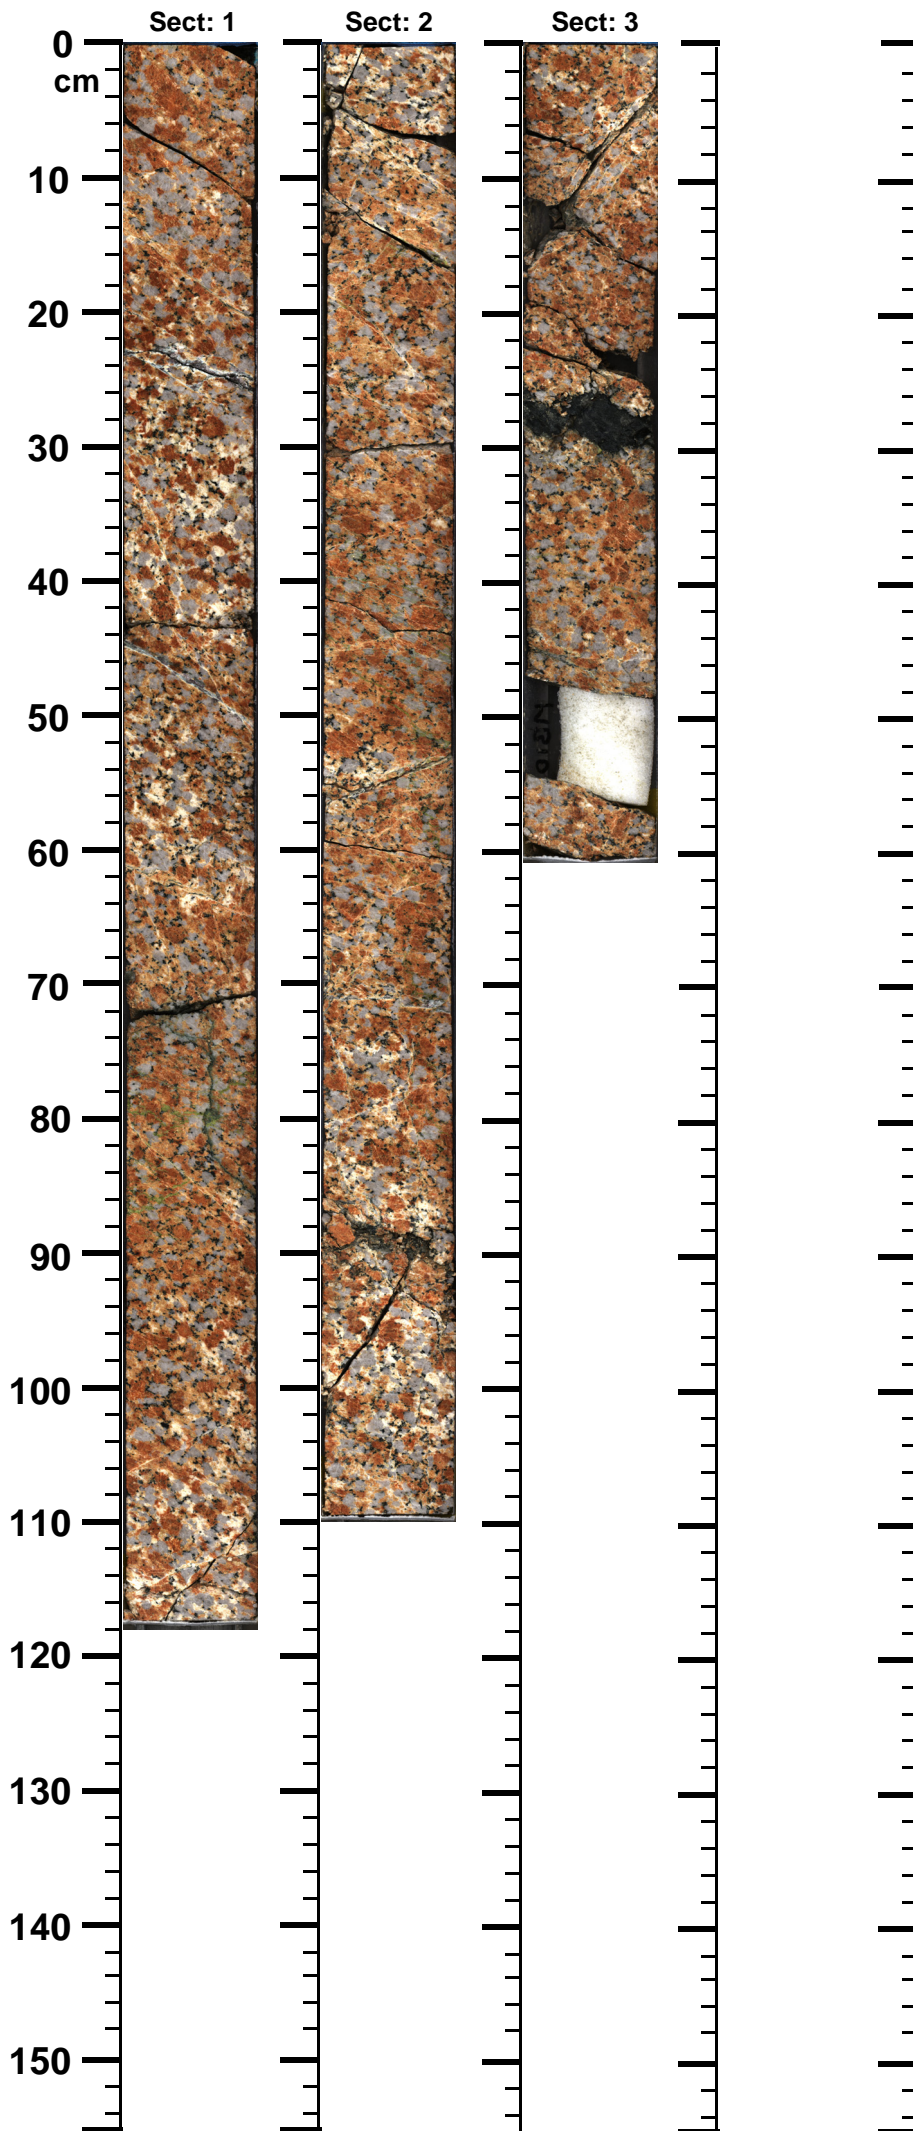

Expedition

364

Site

77

Hole

A

Core

131-R

Top

835.44

Bottom

838.22

(m)

364 - M0077 - A - 131R