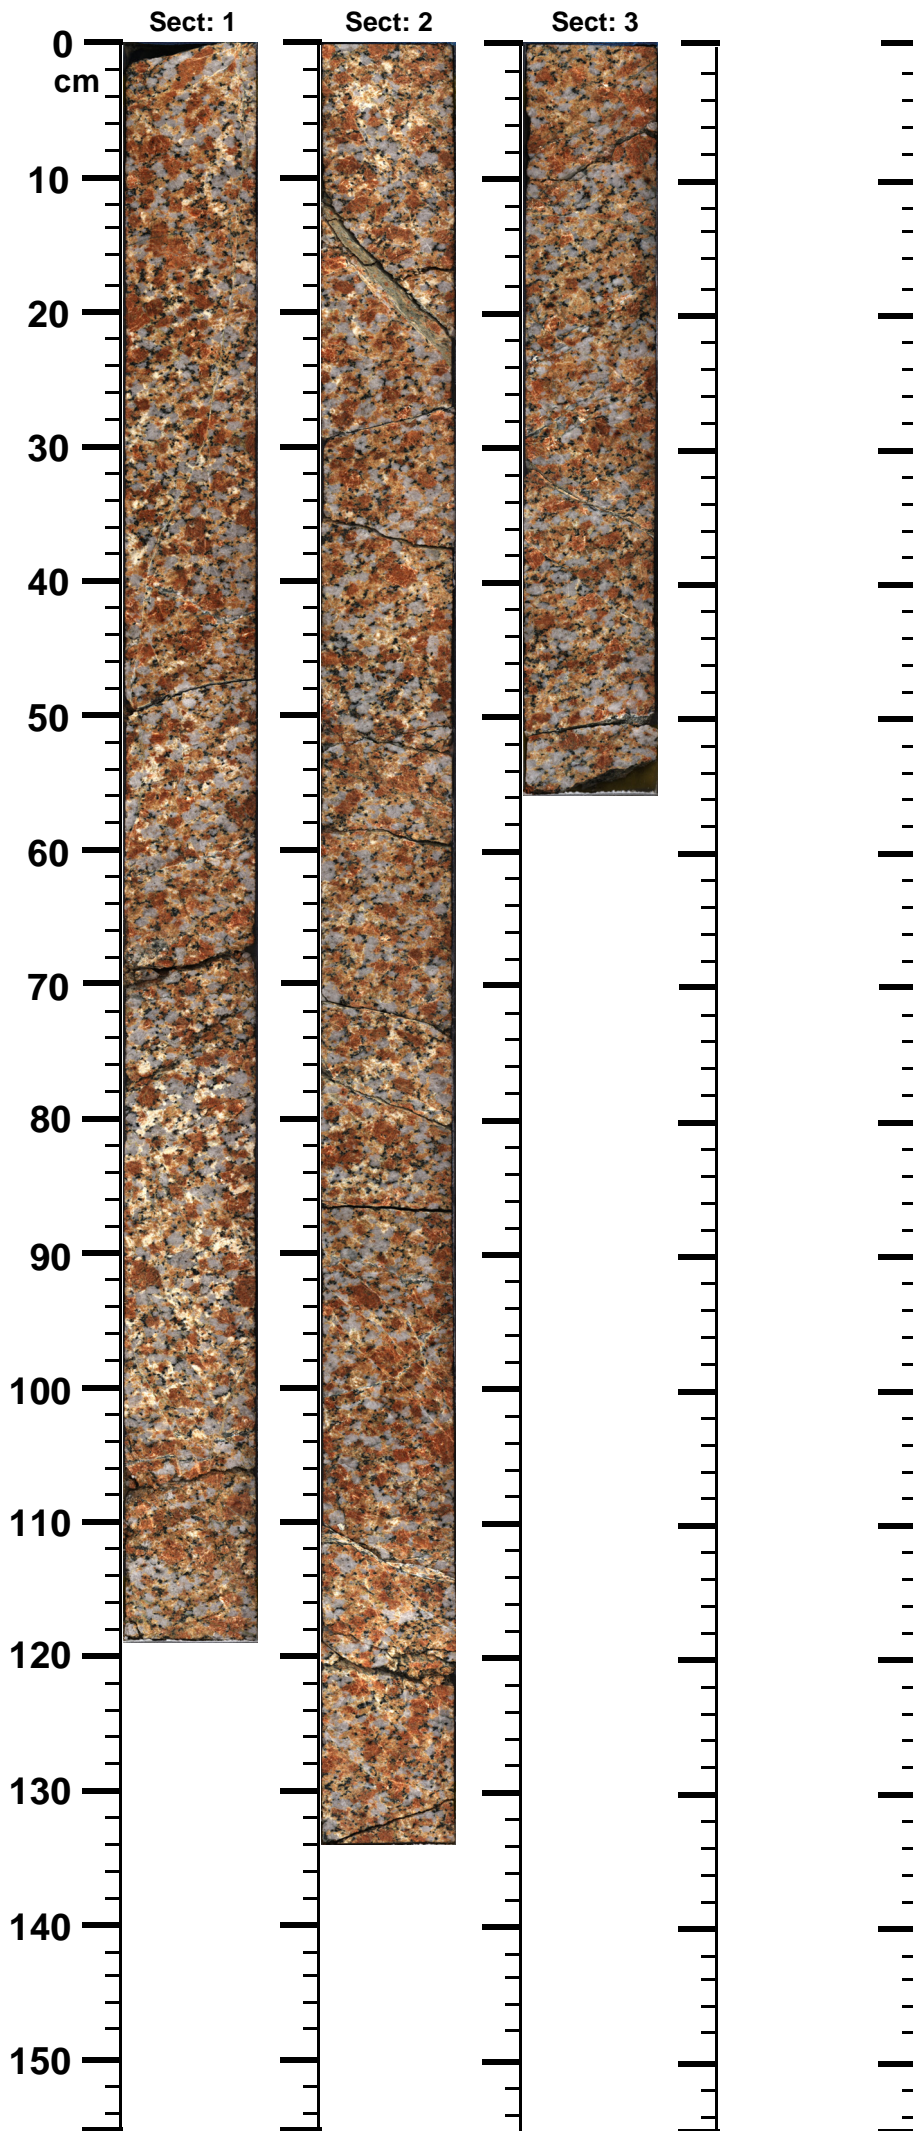

Expedition

364

Site

77

Hole

A

Core

133-R

Top

841.34

Bottom

844.44

(m)

364 - M0077 - A - 133R