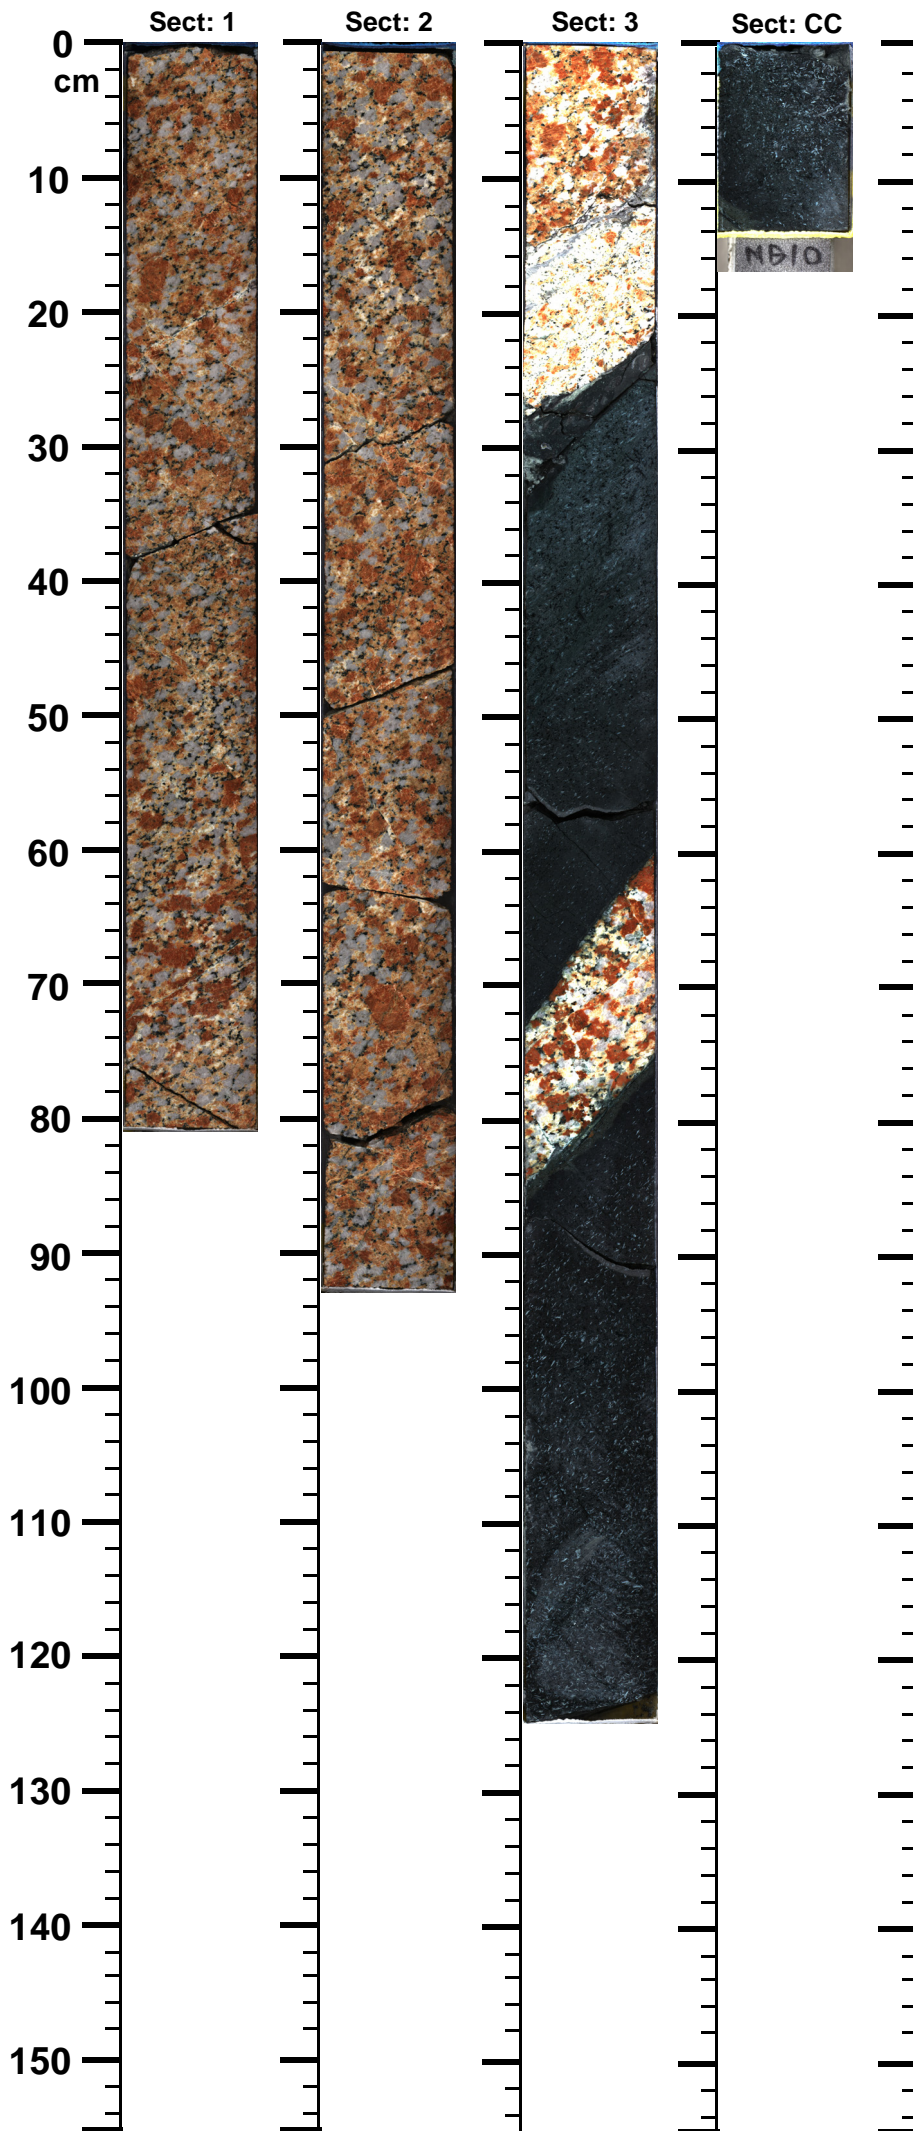

Expedition

364

Site

77

Hole

A

Core

134-R

Top

844.44

Bottom

847.54

(m)

364 - M0077 - A - 134R