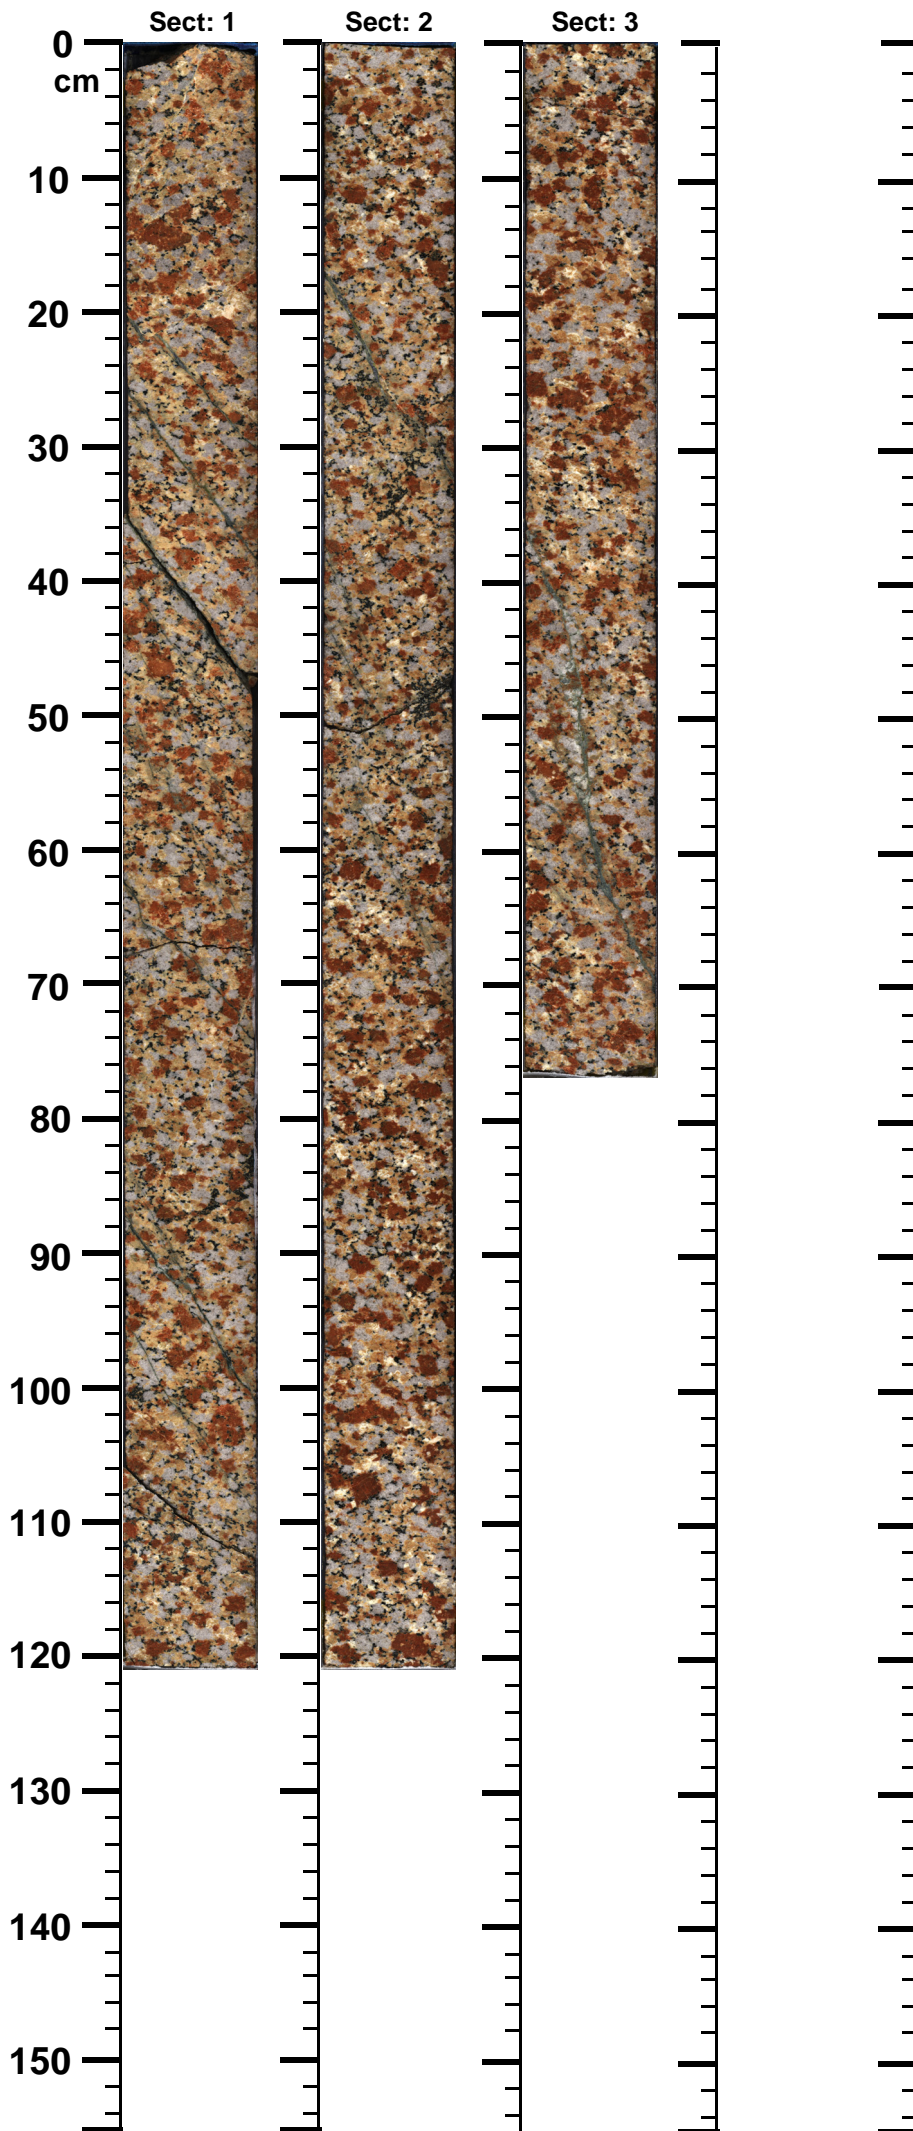

Expedition

364

Site

77

Hole

A

Core

141-R

Top

856.44

Bottom

859.54

(m)

364 - M0077 - A - 141R