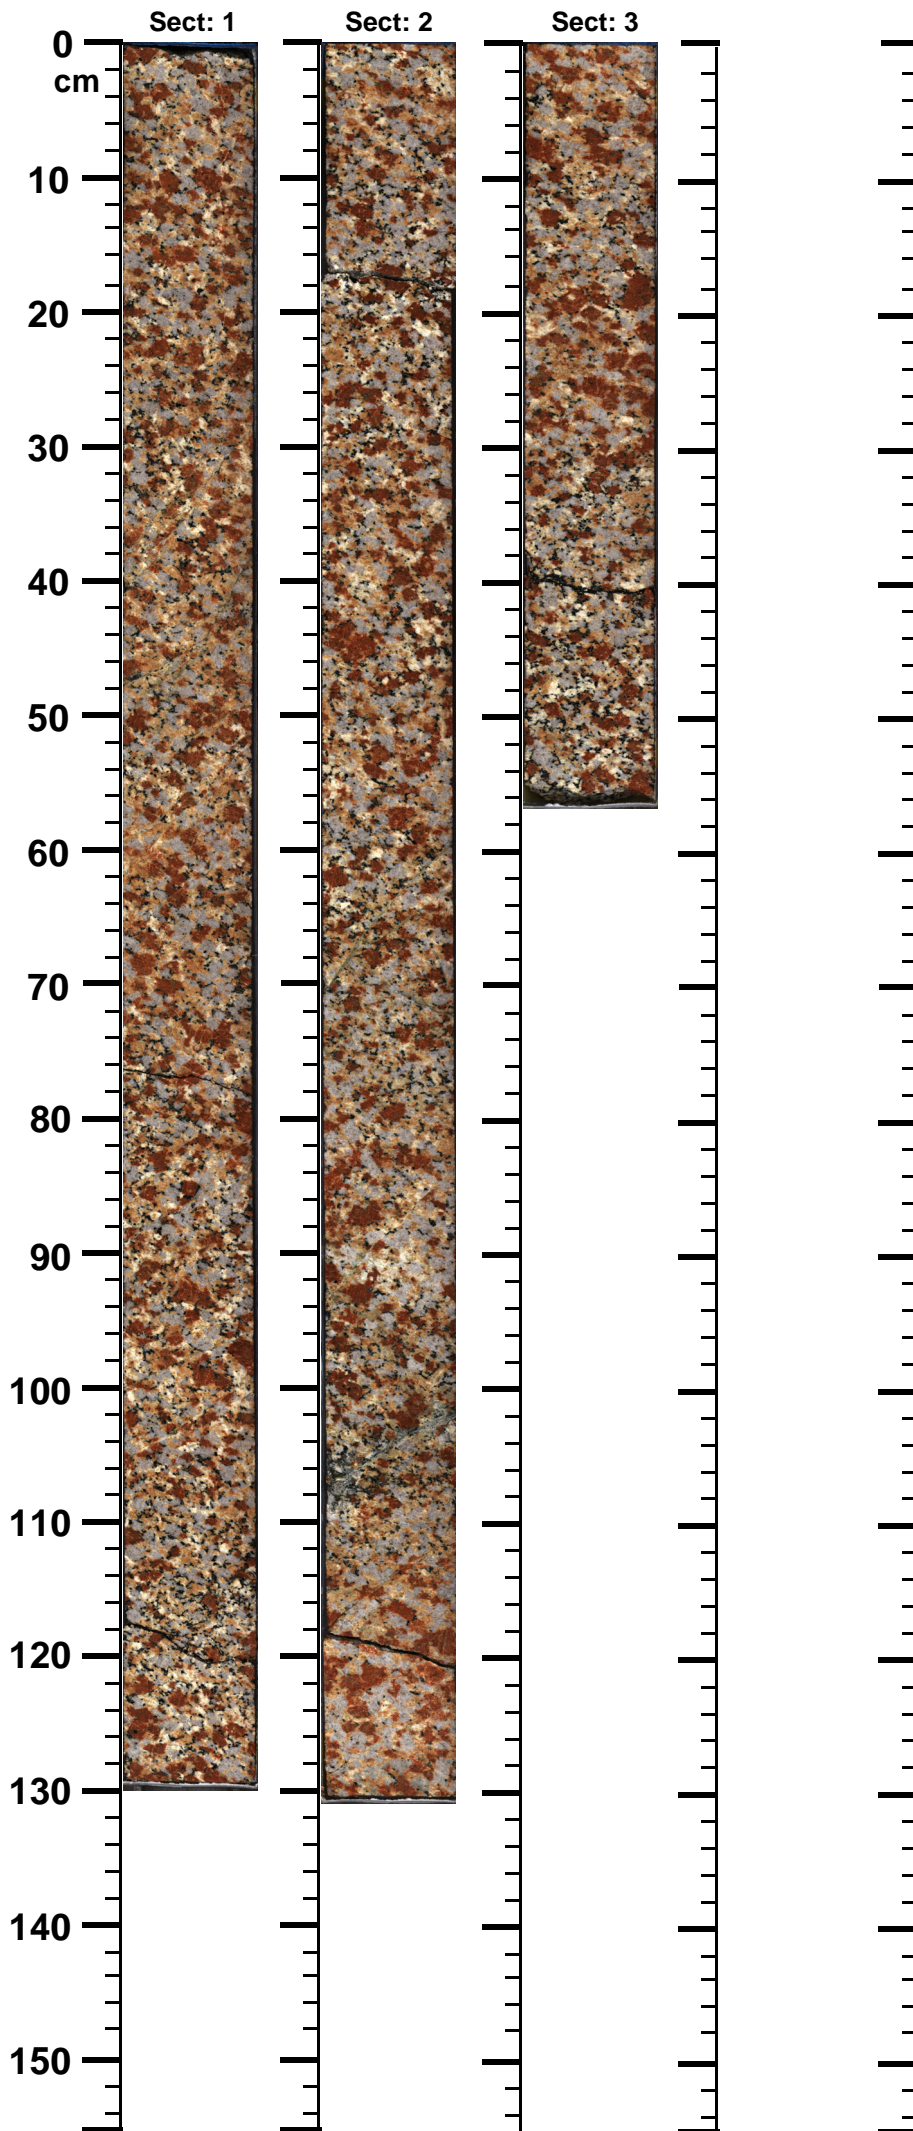

Expedition

364

Site

77

Hole

A

Core

142-R

Top

859.54

Bottom

862.64

(m)

364 - M0077 - A - 142R