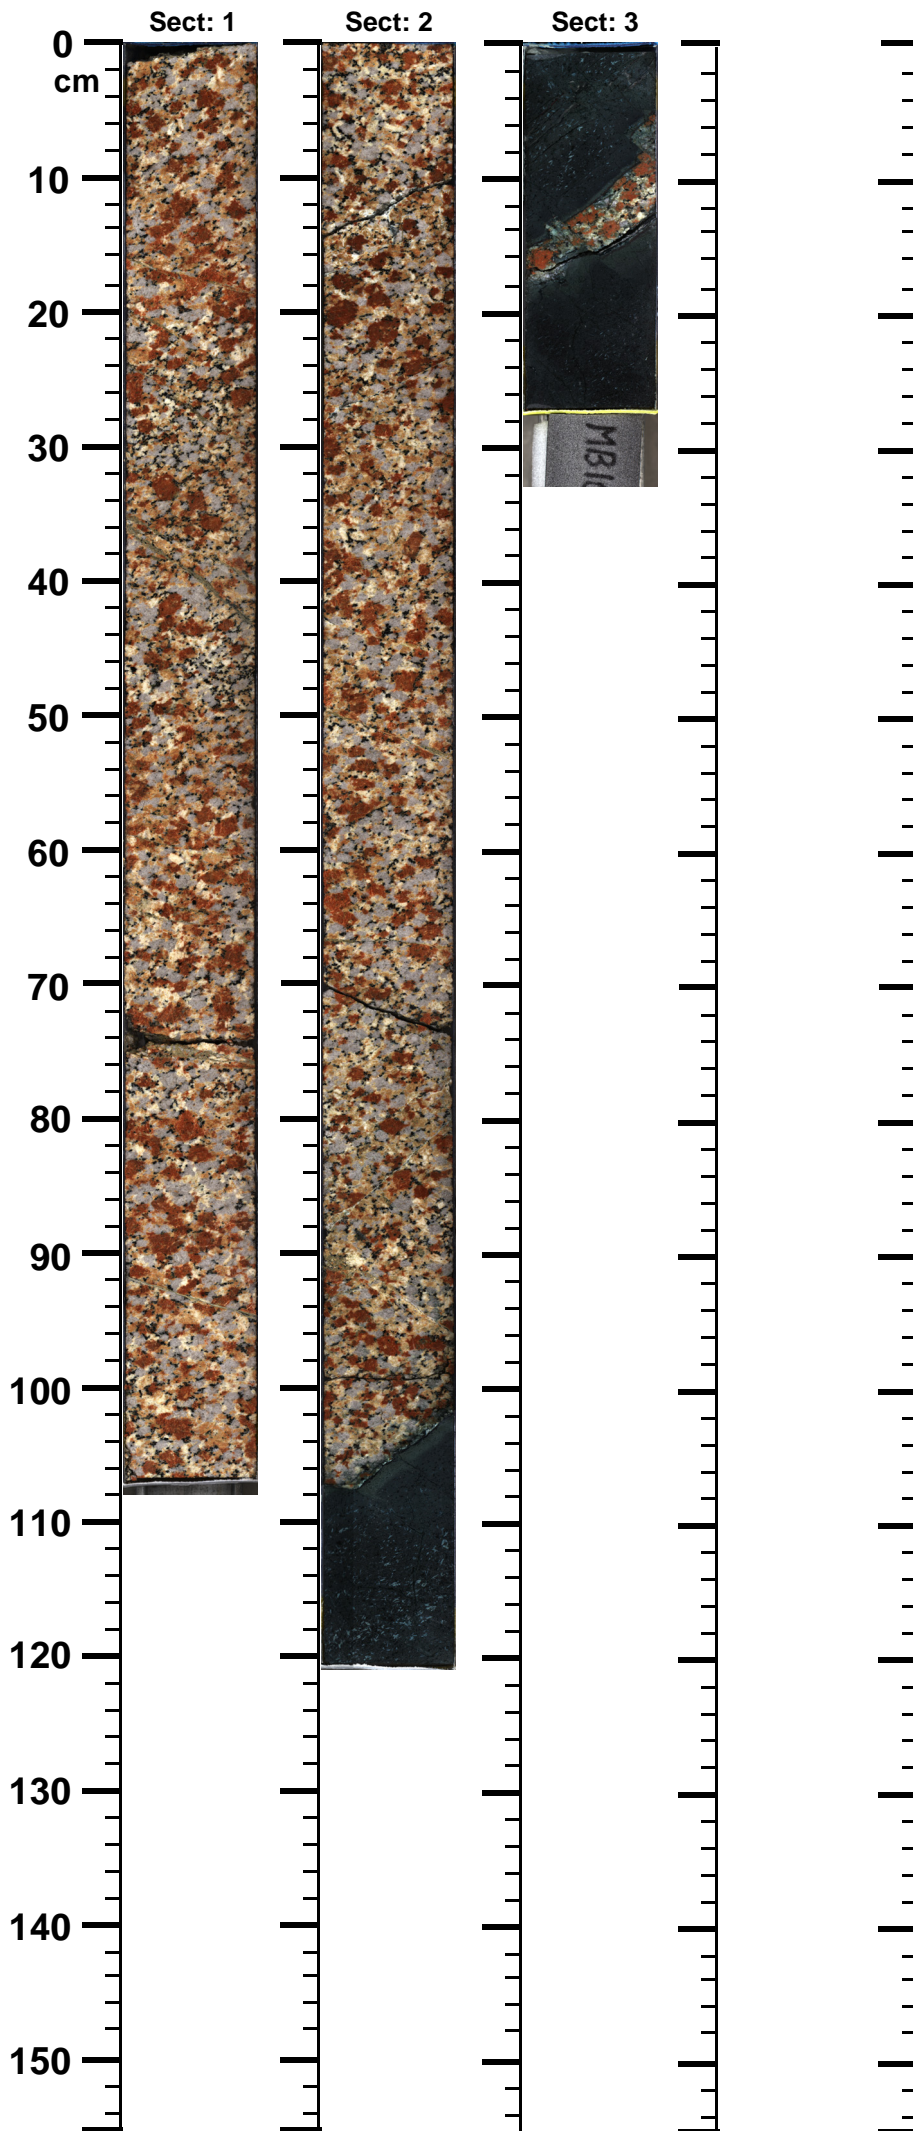

Expedition

364

Site

77

Hole

A

Core

143-R

Top

862.64

Bottom

865.28

(m)

364 - M0077 - A - 143R