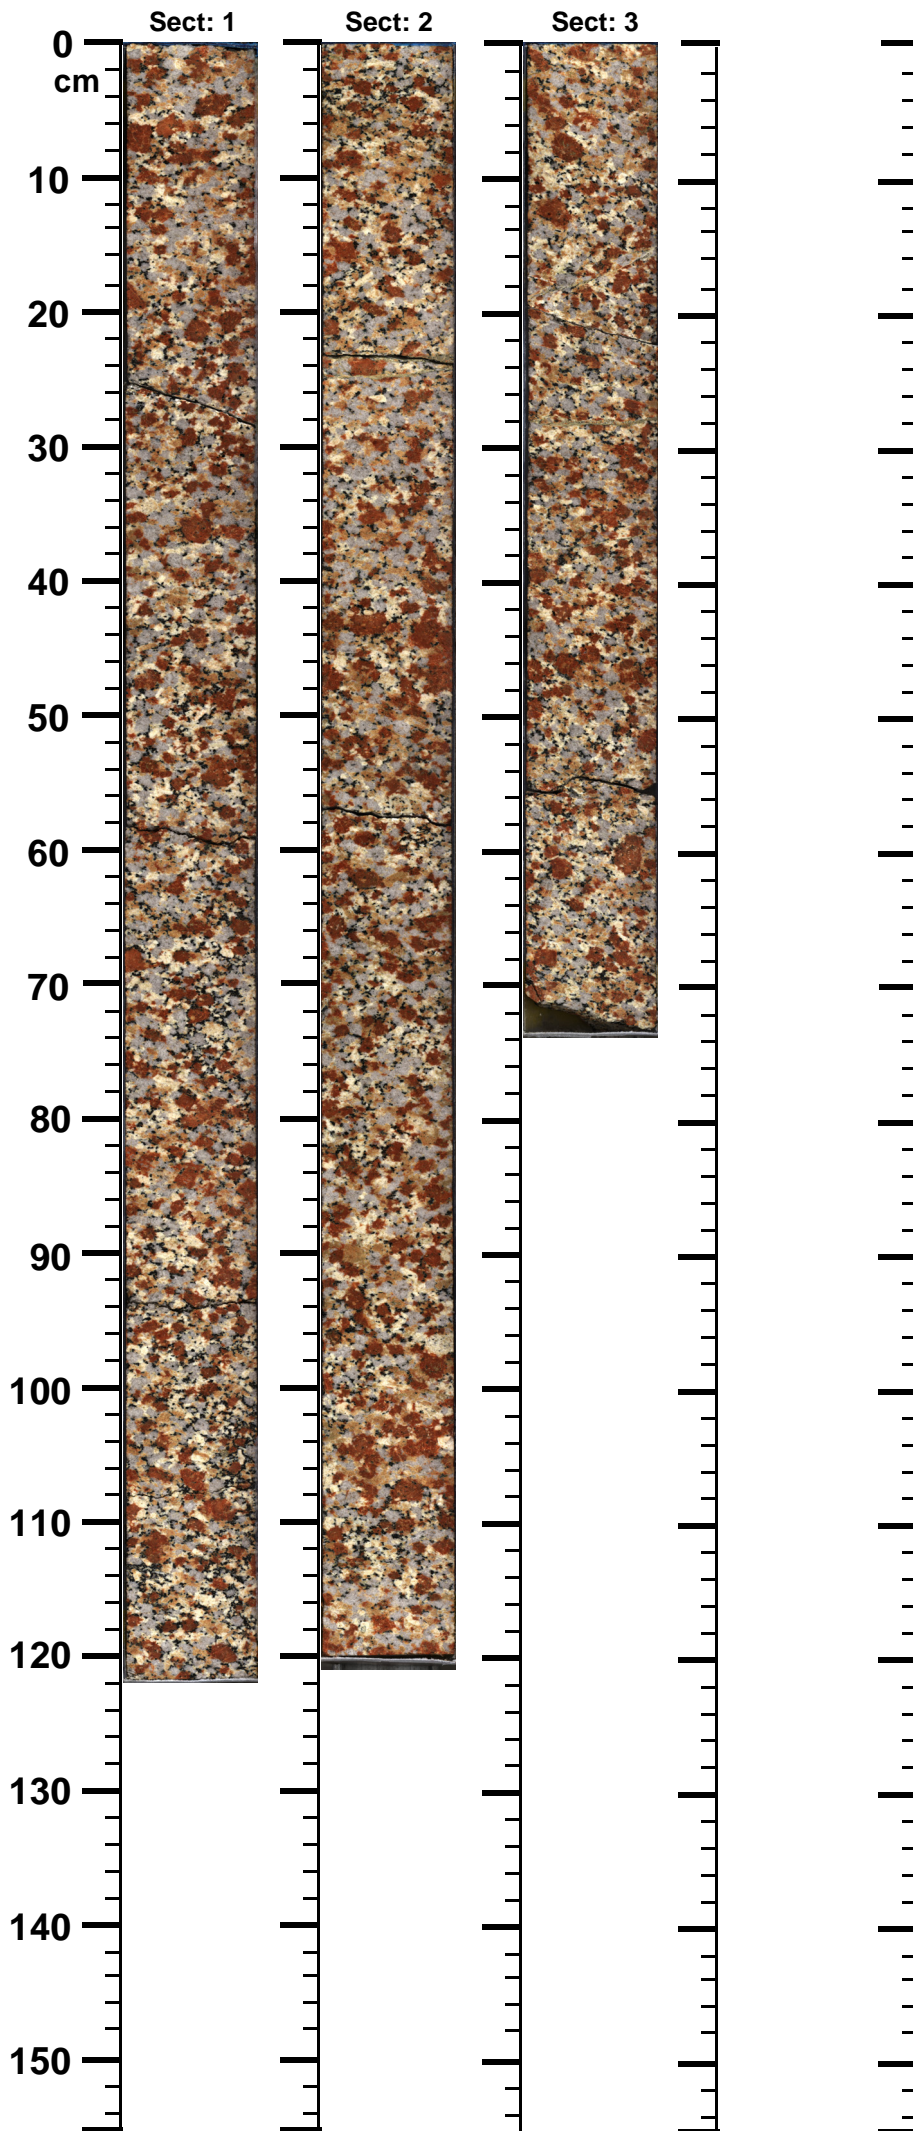

Expedition

364

Site

77

Hole

A

Core

145-R

Top

868.38

Bottom

871.48

(m)

364 - M0077 - A - 145R