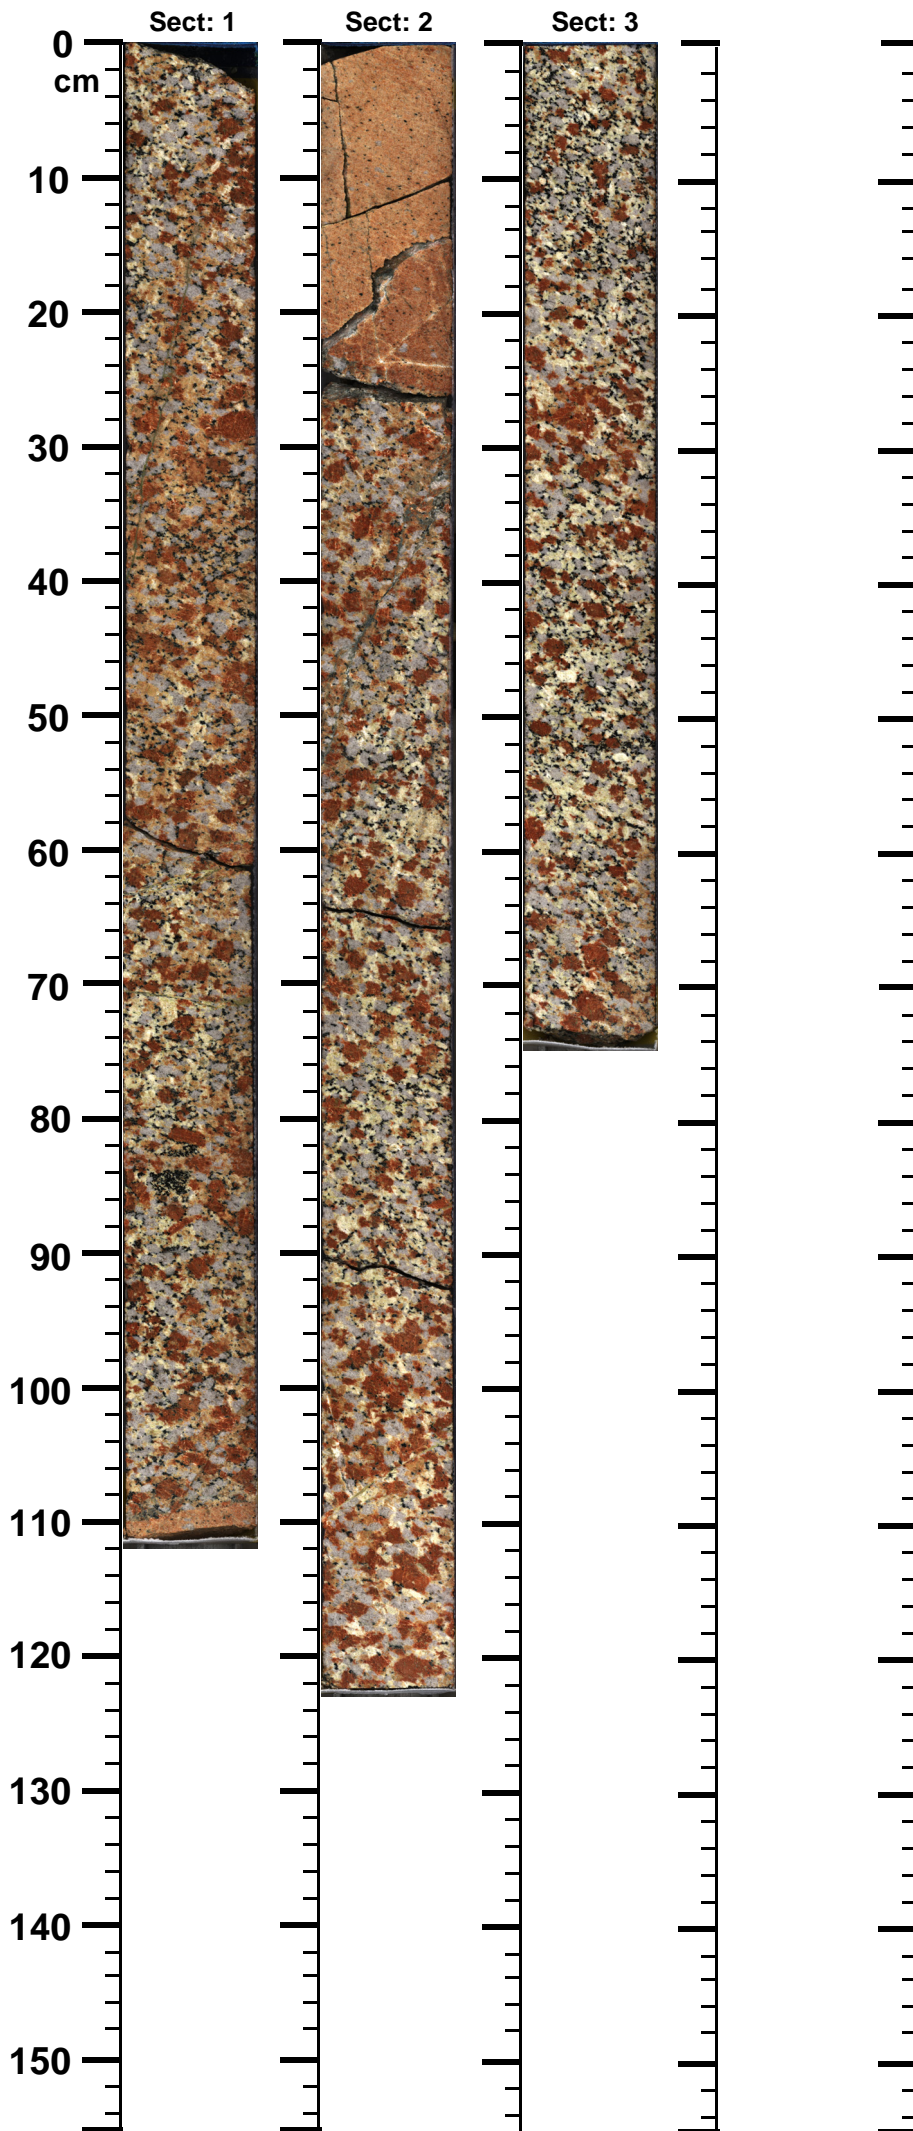

Expedition

364

Site

77

Hole

A

Core

147-R

Top

874.59

Bottom

877.69

(m)

364 - M0077 - A - 147R