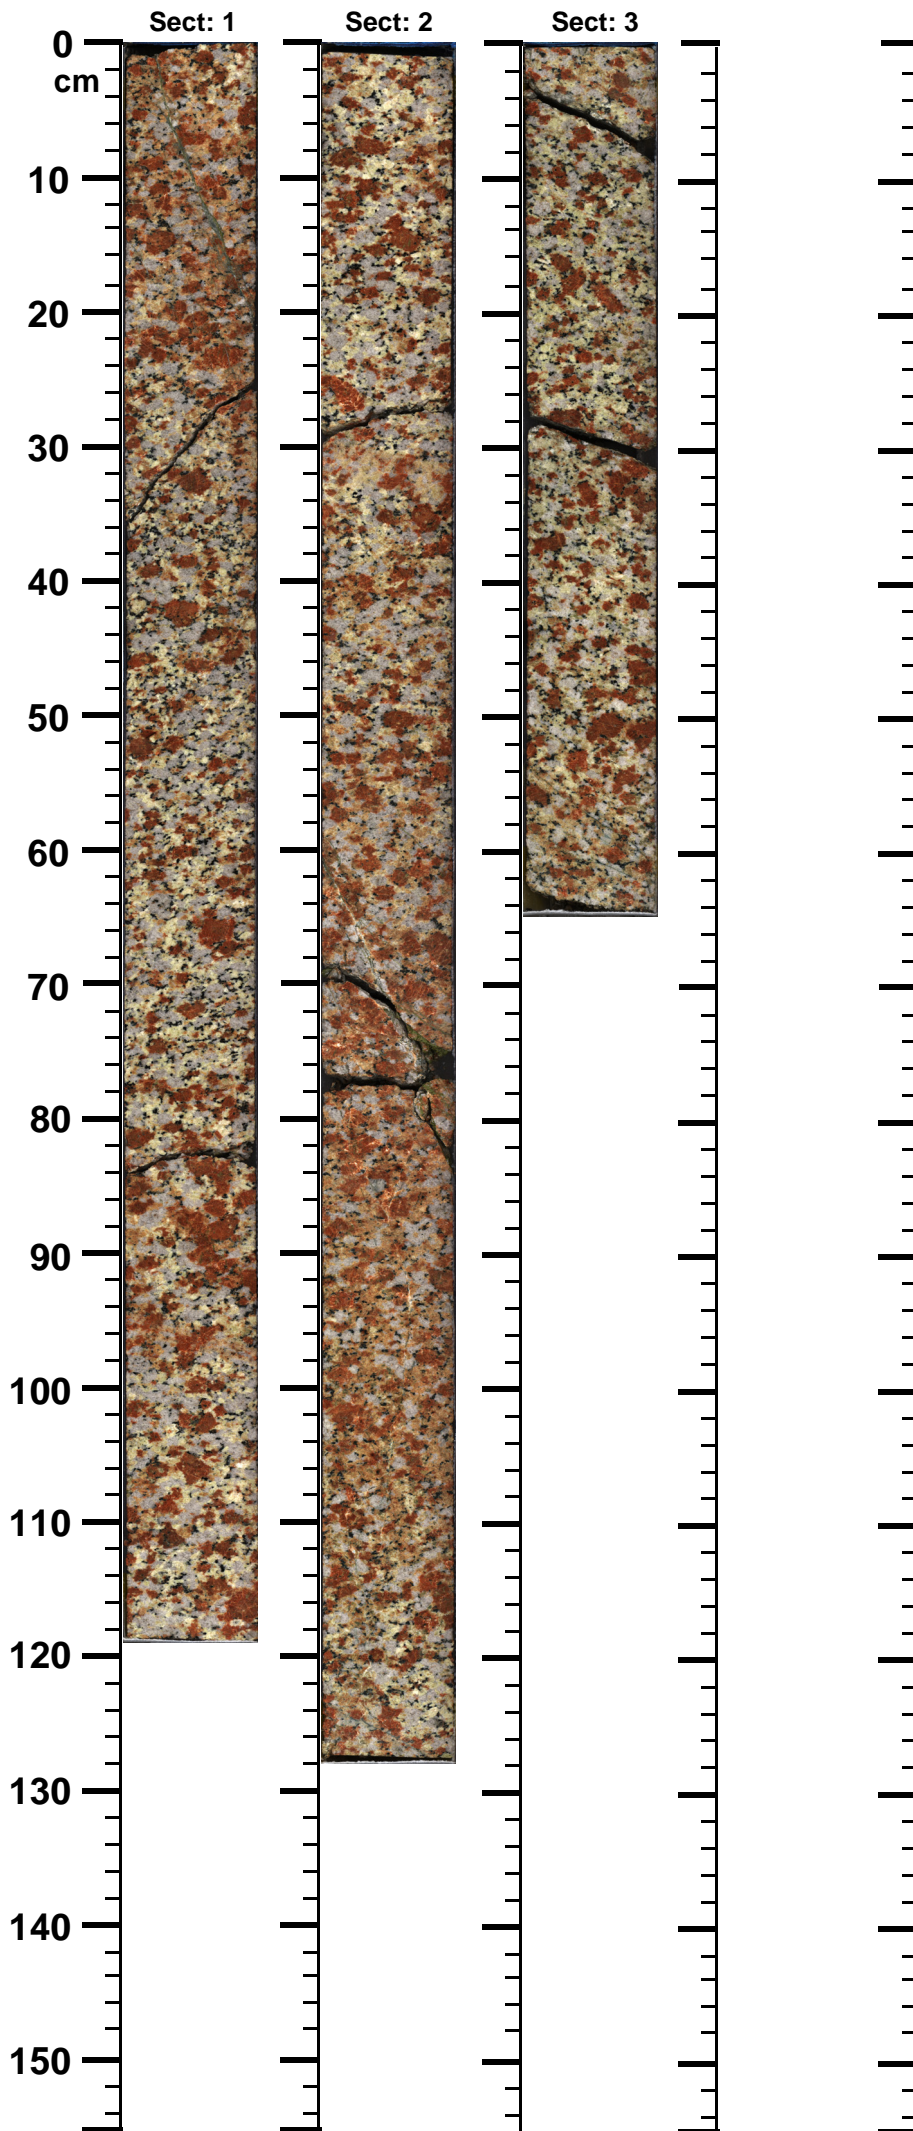

Expedition

364

Site

77

Hole

A

Core

148-R

Top

877.69

Bottom

880.79

(m)

364 - M0077 - A - 148R