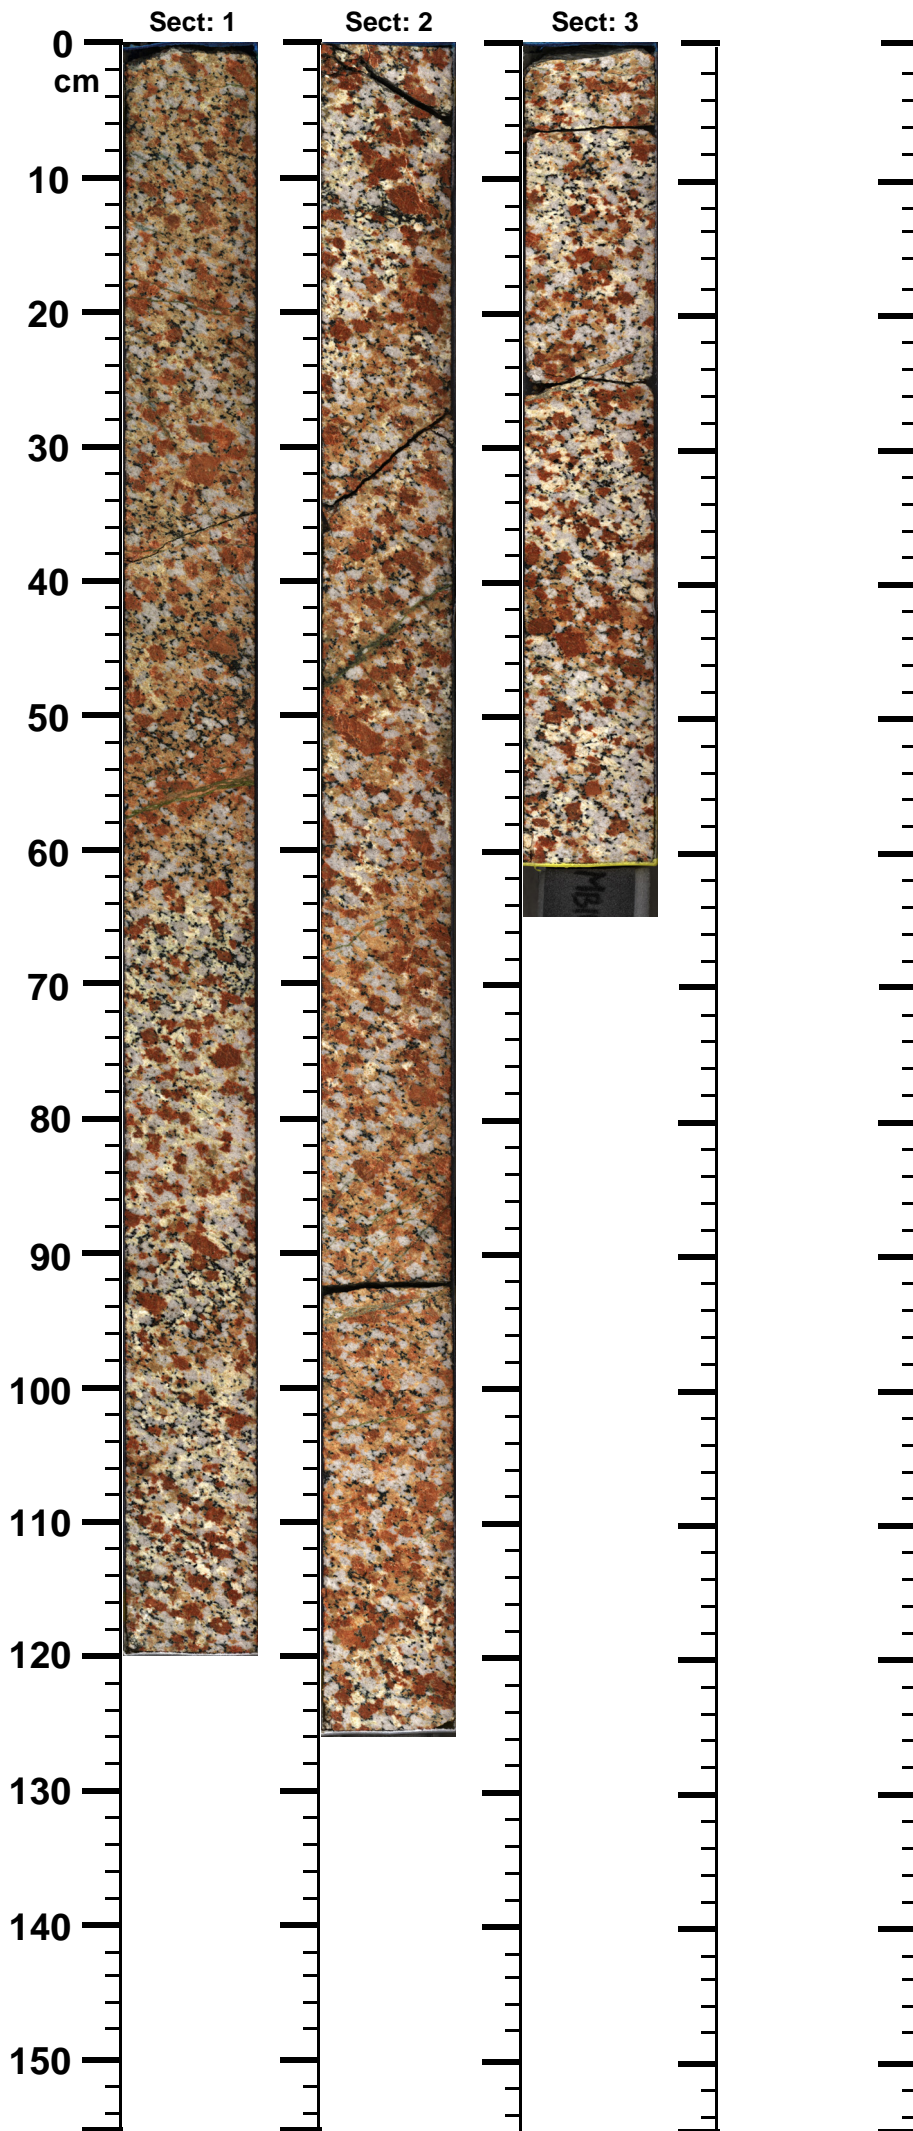

Expedition

364

Site

77

Hole

A

Core

149-R

Top

880.79

Bottom

883.89

(m)

364 - M0077 - A - 149R