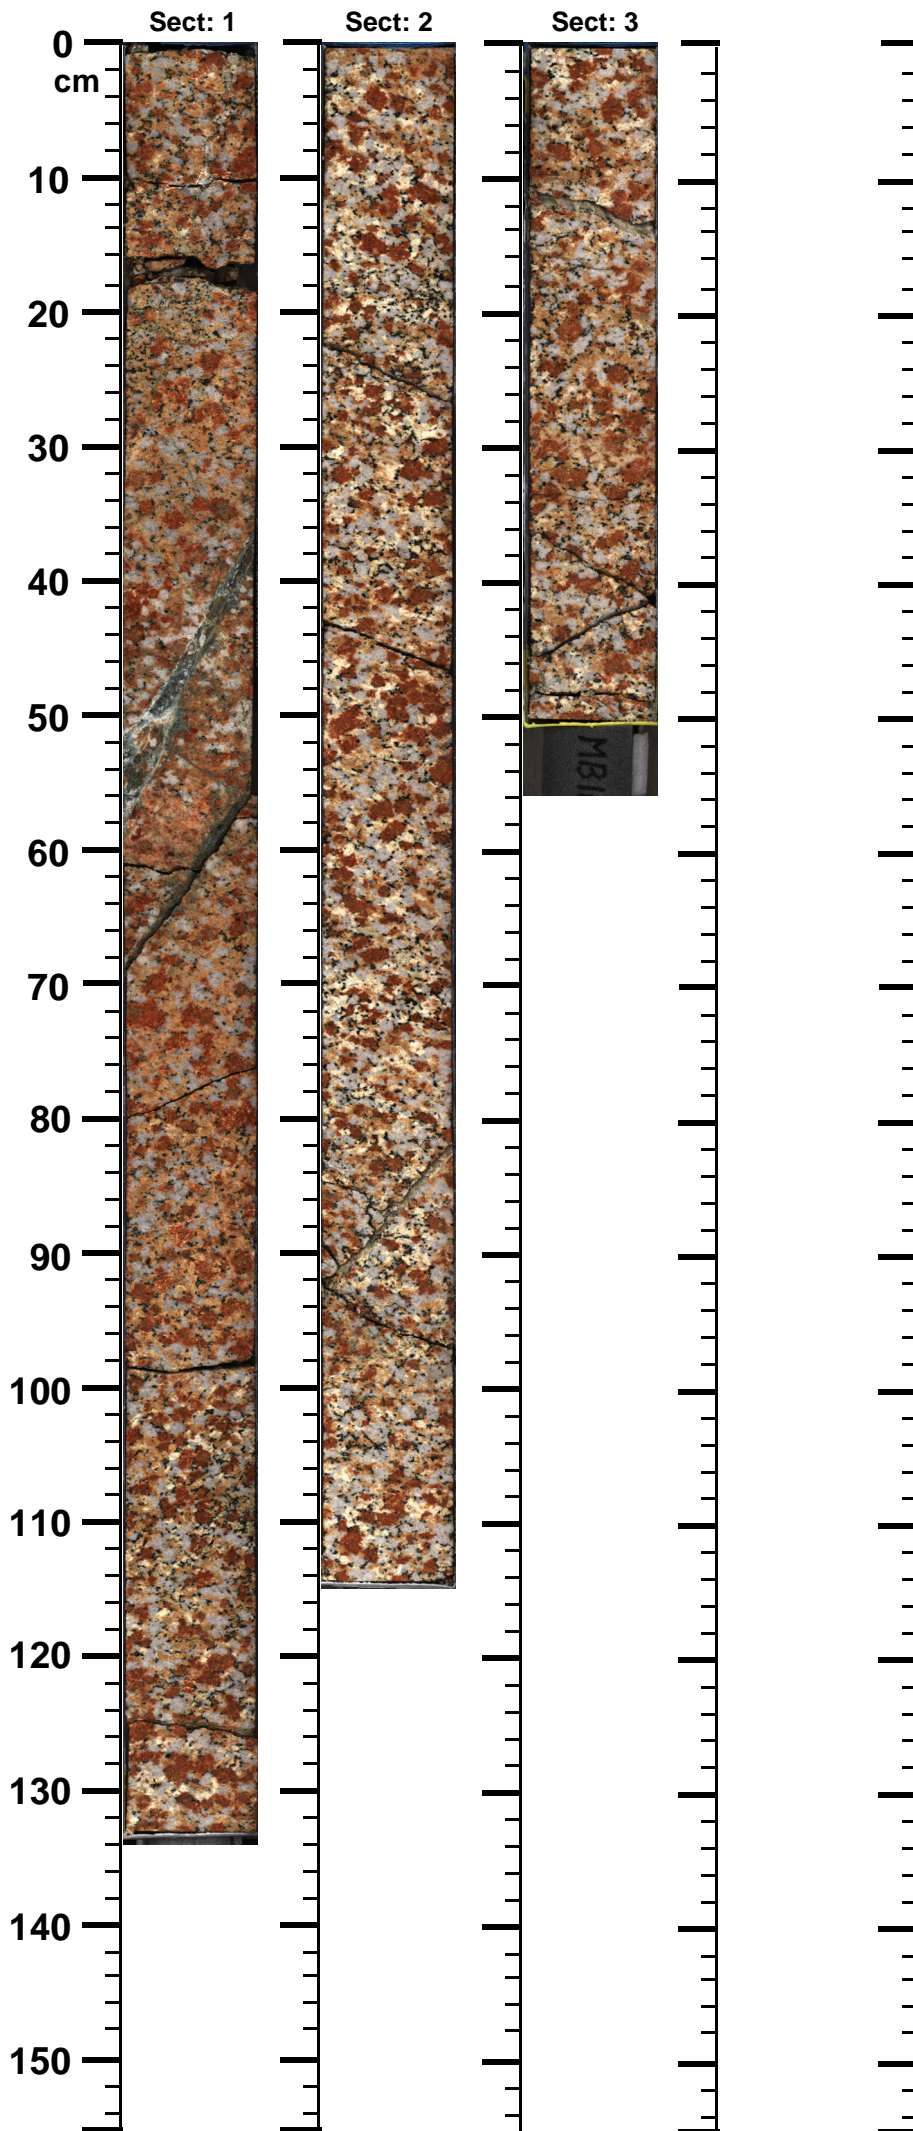

Expedition

364

Site

77

Hole

A

Core

153-R

Top

890.34

Bottom

893.39

(m)

364 - M0077 - A - 153R