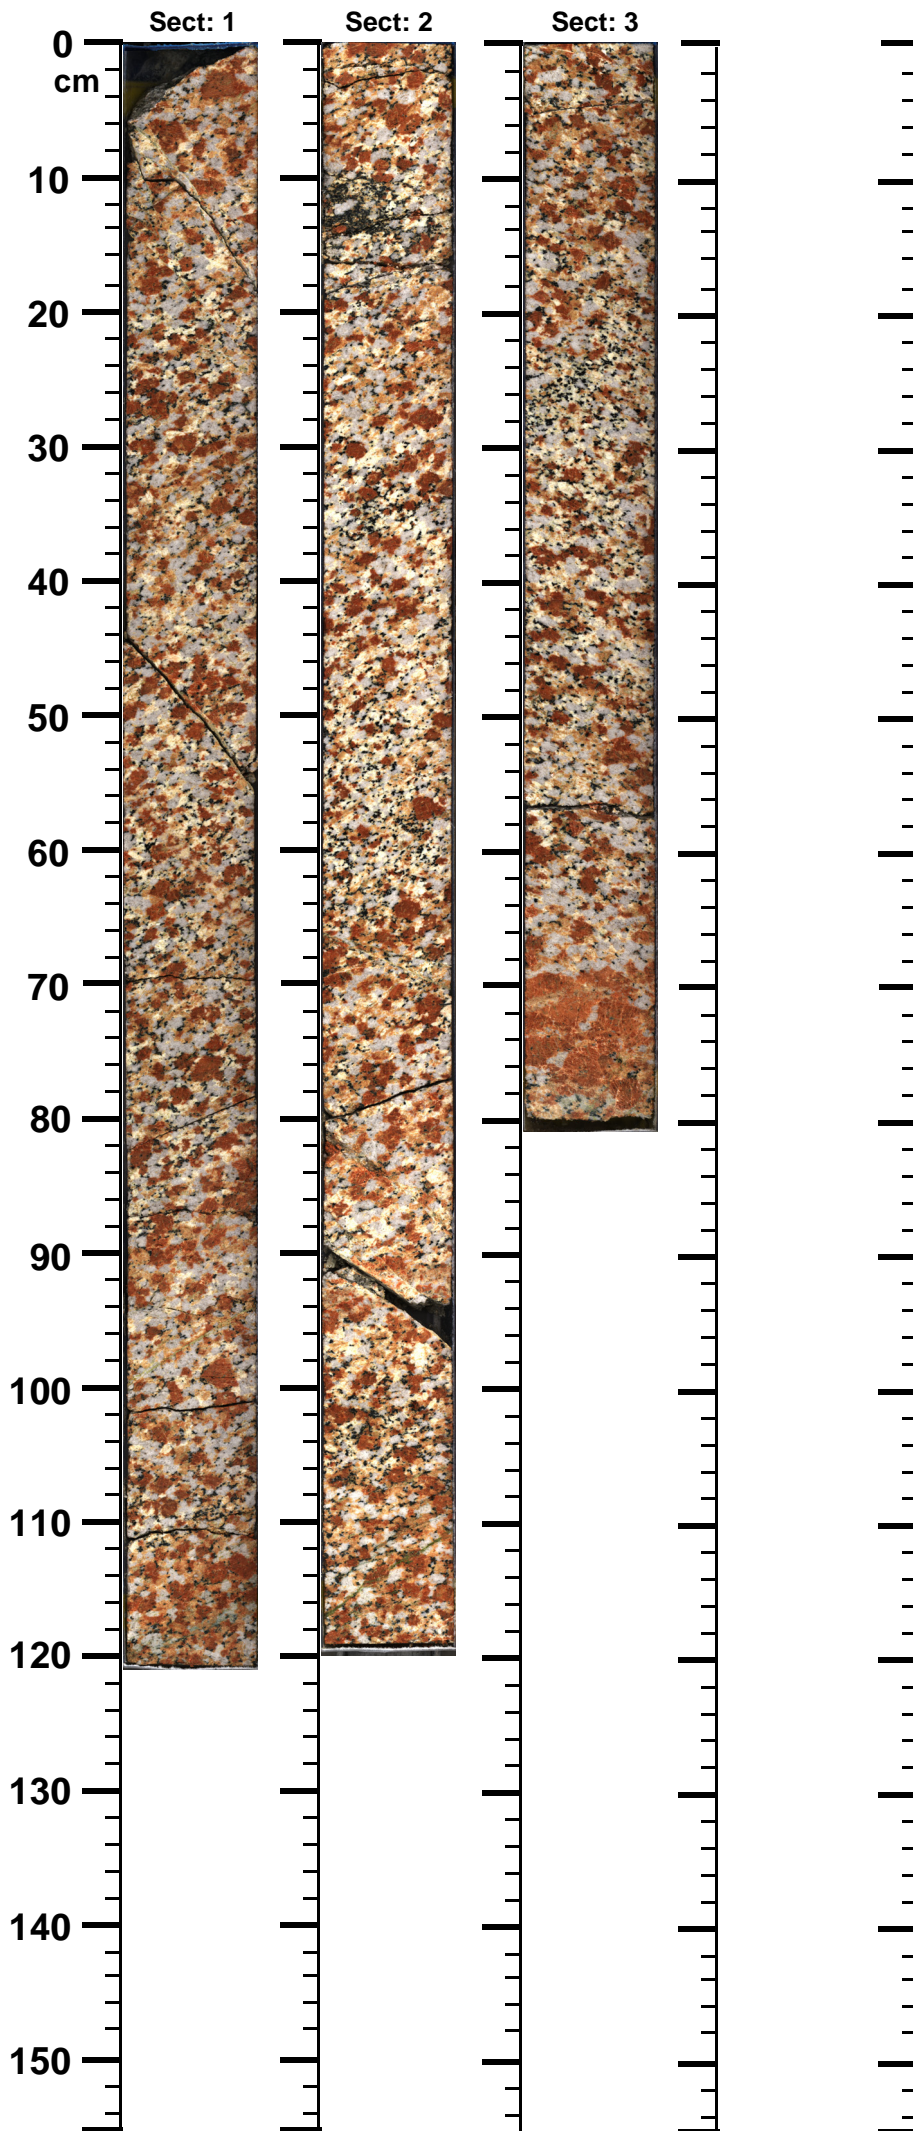

Expedition

364

Site

77

Hole

A

Core

154-R

Top

893.39

Bottom

896.44

(m)

364 - M0077 - A - 154R