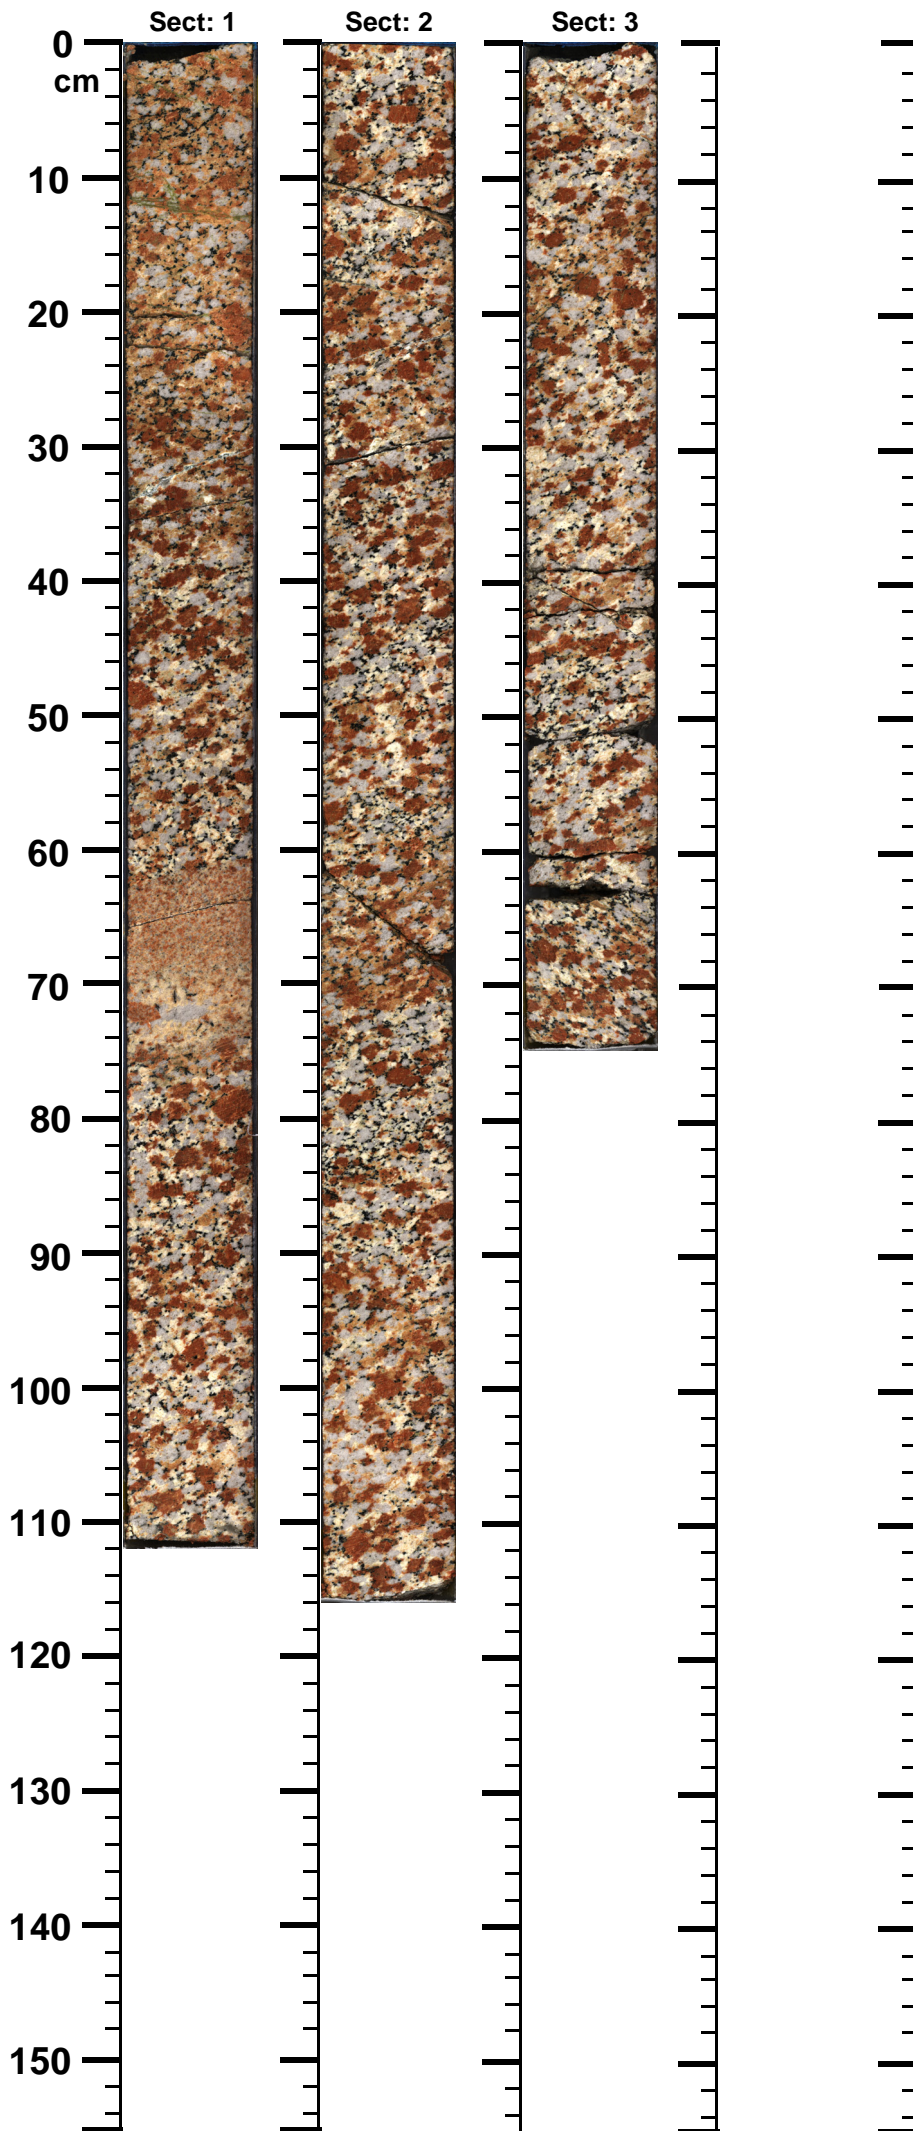

Expedition

364

Site

77

Hole

A

Core

155-R

Top

896.44

Bottom

899.49

(m)

364 - M0077 - A - 155R