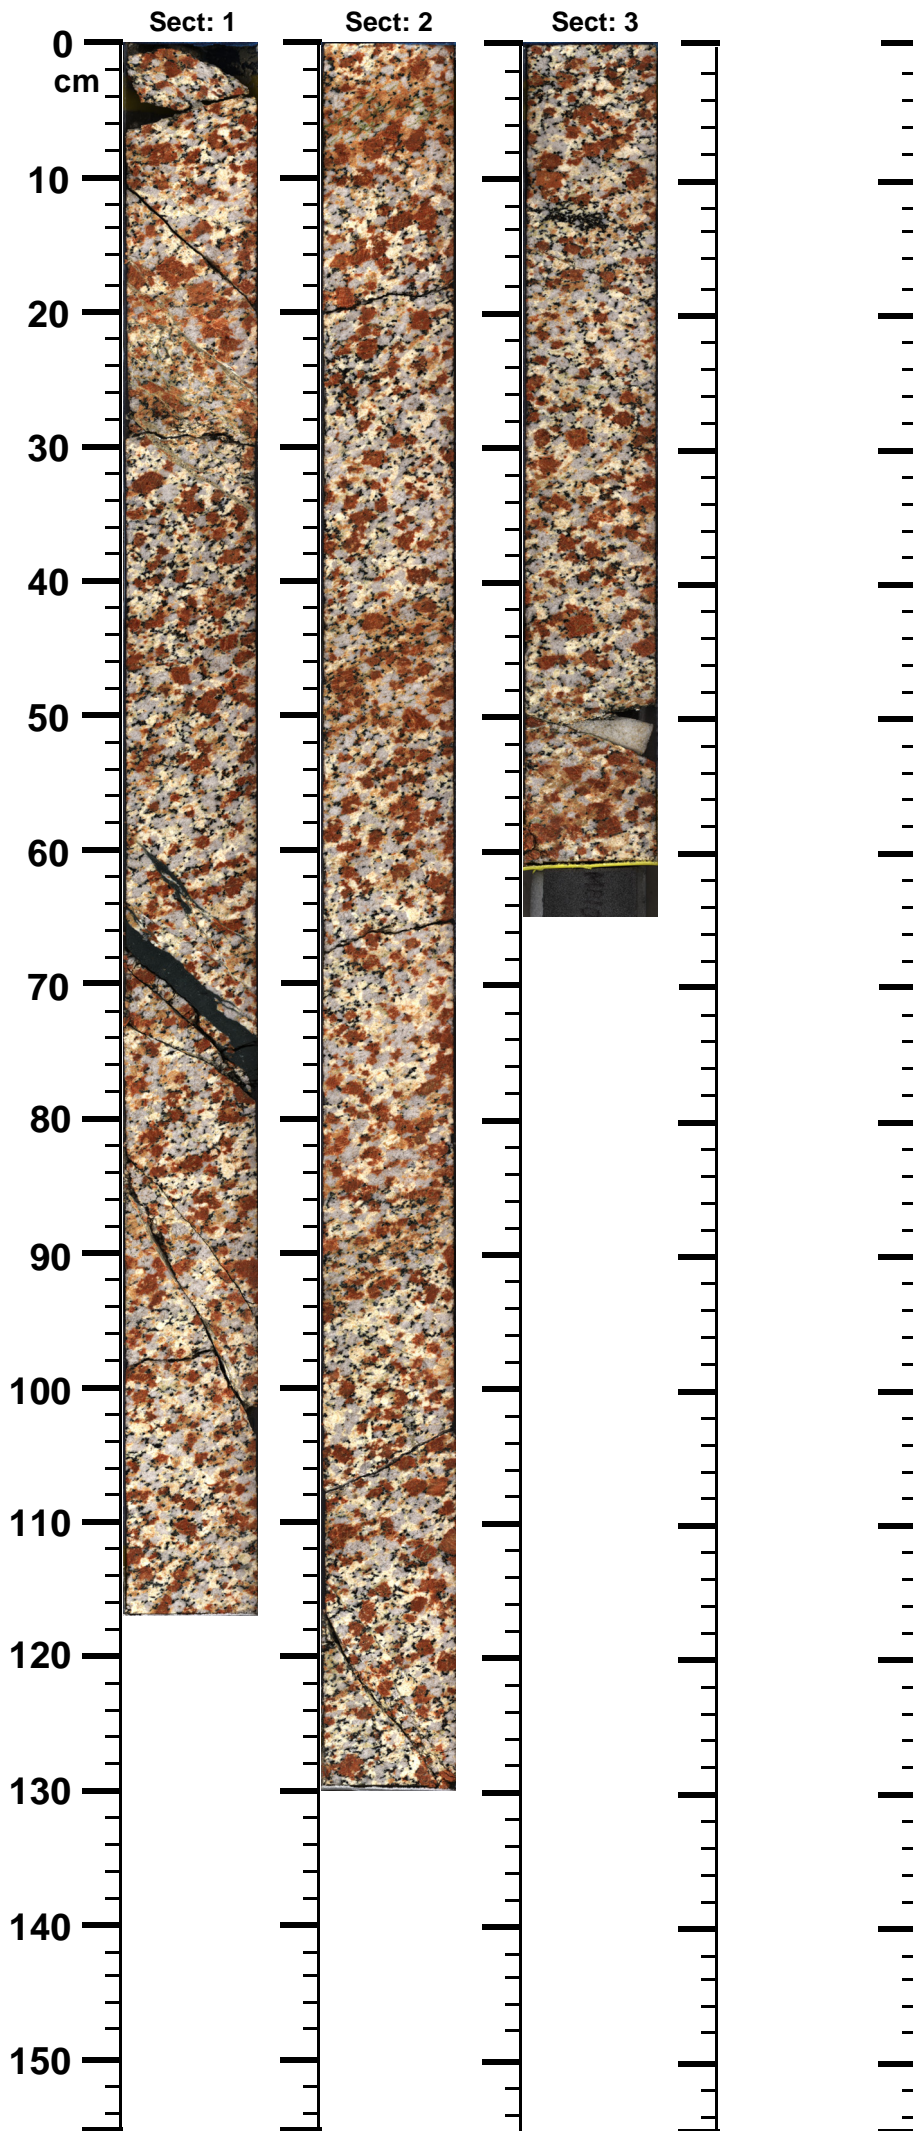

Expedition

364

Site

77

Hole

A

Core

156-R

Top

899.49

Bottom

902.54

(m)

364 - M0077 - A - 156R