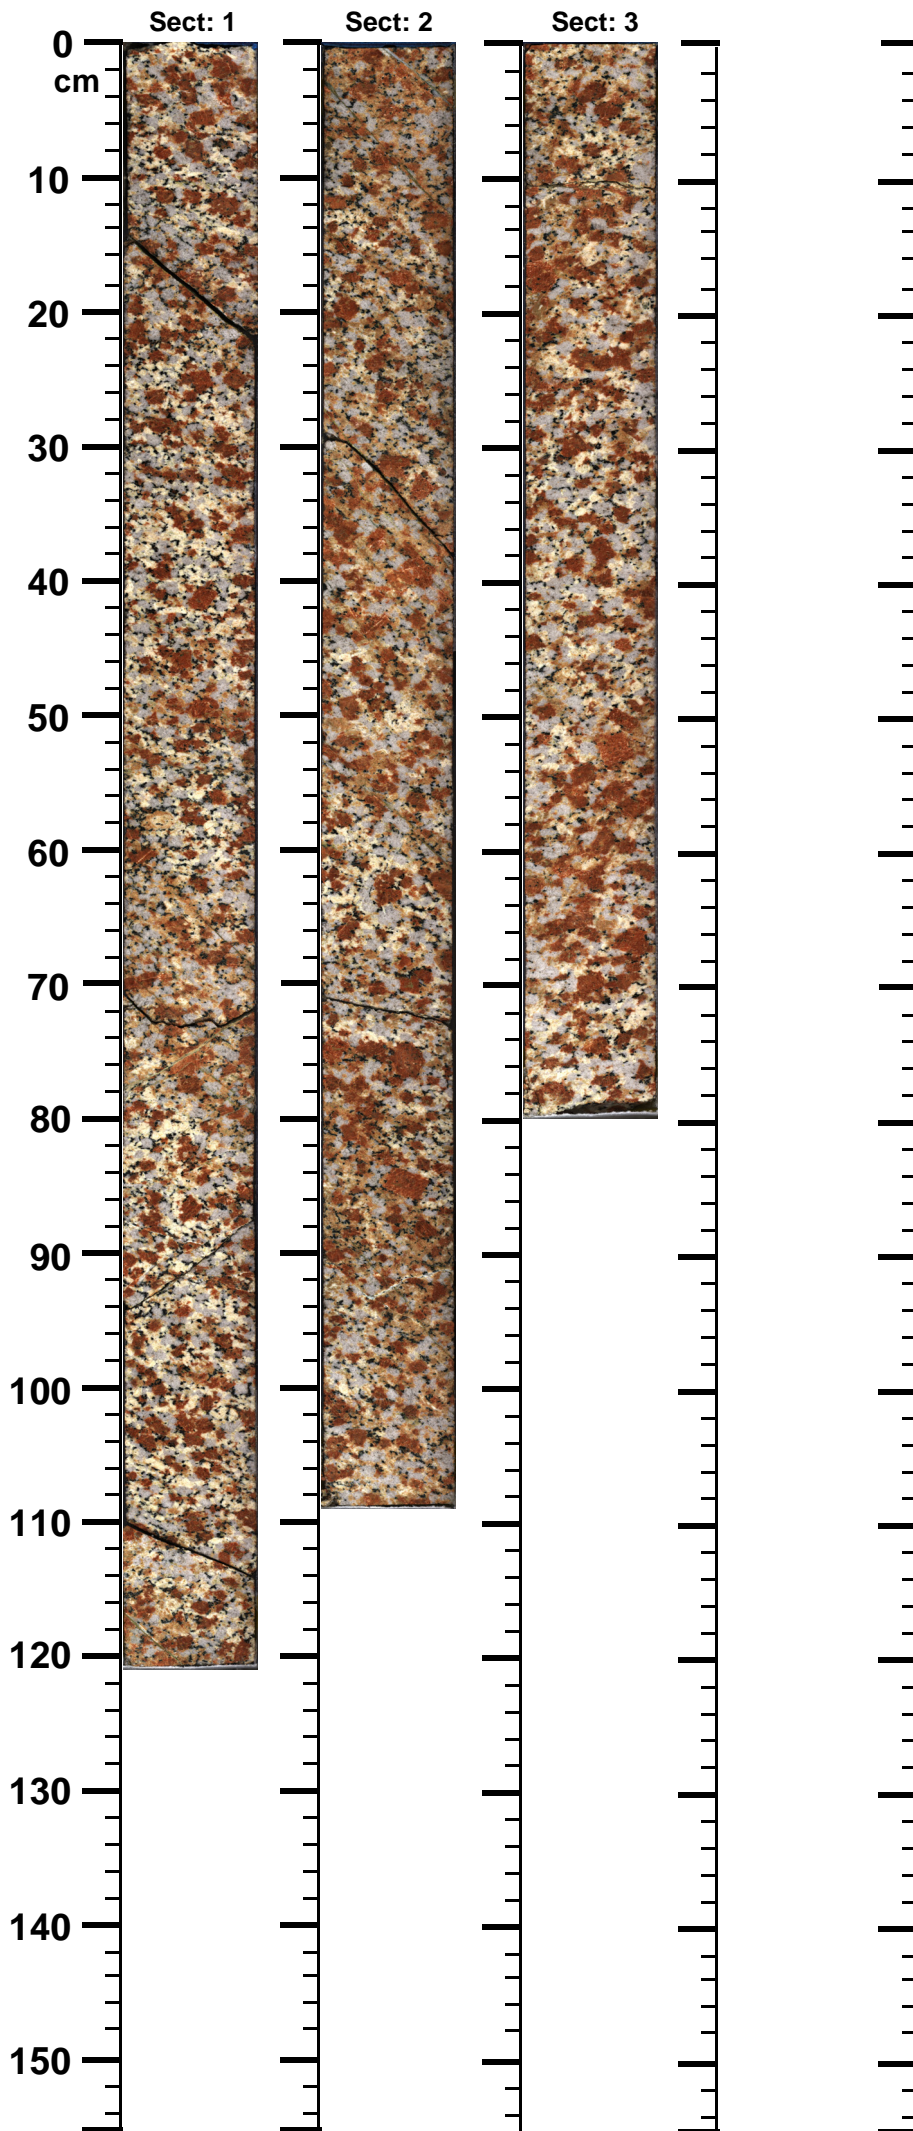

Expedition

364

Site

77

Hole

A

Core

157-R

Top

902.54

Bottom

905.59

(m)

364 - M0077 - A - 157R